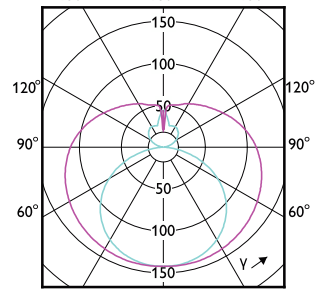

CorePro tubo LED EM/230V T8