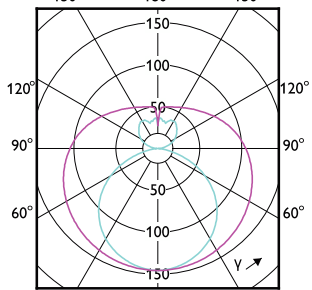

CorePro tubo LED EM/230V T8