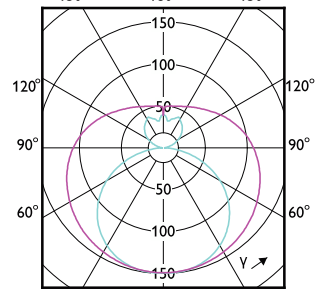

CorePro tubo LED EM/230V T8