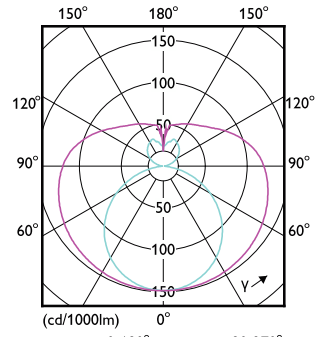

CorePro tubo LED EM/230V T8