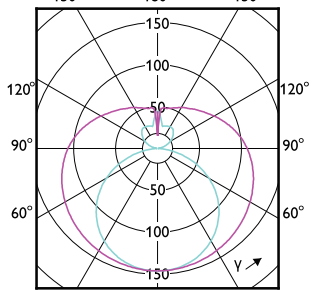

CorePro tubo LED EM/230V T8