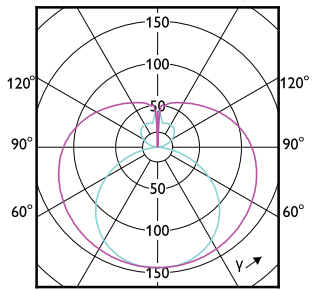

CorePro tubo LED EM/230V T8