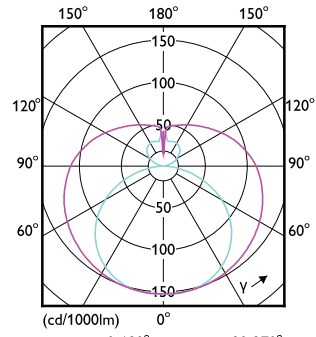

CorePro tubo LED EM/230V T8