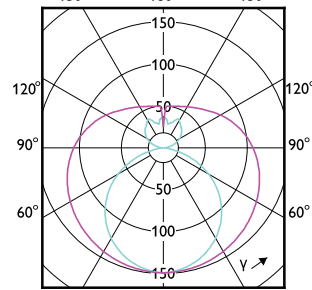

CorePro tubo LED EM/230V T8