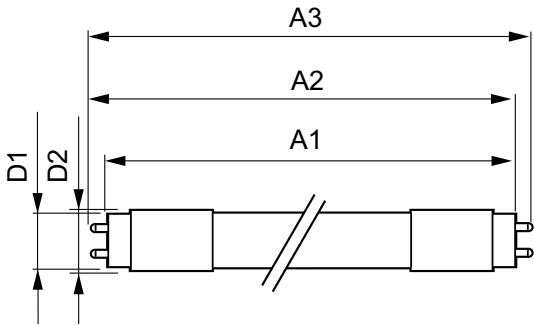

## Plano de dimensiones

Product	D1	D2	A1	A2	A3
CorePro LEDtube 1800mm 21W 865 T8	25,8 mm	28 mm	1.762,6 mm	1.769,7 mm	1.776,8 mm
CorePro LEDtube 1800mm 21W830 T8	25,8 mm	28 mm	1.762,6 mm	1.769,7 mm	1.776,8 mm