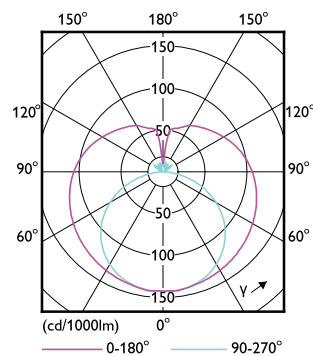

Order Code	Full Product Name	Rango de temperatura ambiente	Consumo energético kWh/1000 h
45981600	CorePro LEDtube 1500mm 20W 840 T8	-20 °C a +45 °C	20 kWh
45981600	CorePro LEDtube 1500mm 20W 840 T8 CL	-20 °C a +45 °C	20 kWh
45983000	CorePro LEDtube 1500mm 20W 865 T8	-20 °C a +45 °C	20 kWh
45983000	CorePro LEDtube 1500mm 20W 865 T8 CL	-20 °C a +45 °C	20 kWh
48638600	CorePro LEDtube 600mm 8W 830 T8	-20 °C a +45 °C	8 kWh
48640900	CorePro LEDtube 1200mm 15.5W 830 T8	-20 °C a +45 °C	16 kWh
48642300	CorePro LEDtube 1500mm 20W 830 T8	-20 °C a +45 °C	20 kWh
48652200	CorePro LEDtube 1500mm UO 31.5W 830 T8	-20 °C a +45 °C	32 kWh
27858501	CorePro LEDtube 1200mm UO 17.7W 830 T8	-20 °C a +45 °C	18 kWh
27860800	CorePro LEDtube 1200mm UO 17.7W 840 T8	-20 °C a +45 °C	18 kWh
27862200	CorePro LEDtube 1200mm UO 17.7W 865 T8	-20 °C a +45 °C	18 kWh
27866000	CorePro LEDtube 1500mm UO 25.9W 840 T8	-20 °C a +45 °C	26 kWh