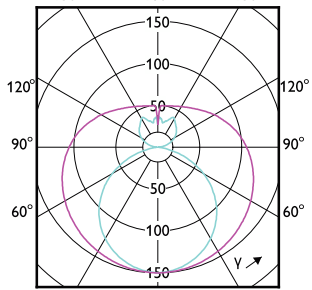

CorePro tubo LED EM/230V T8