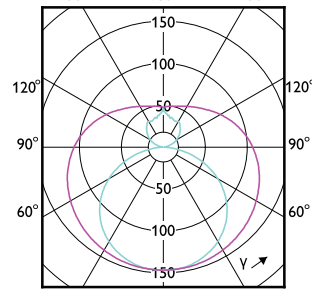

CorePro tubo LED EM/230V T8