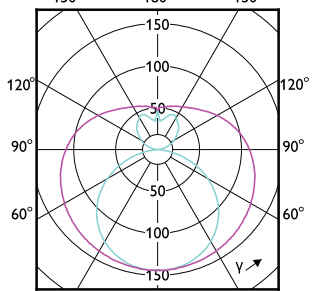

CorePro tubo LED EM/230V T8