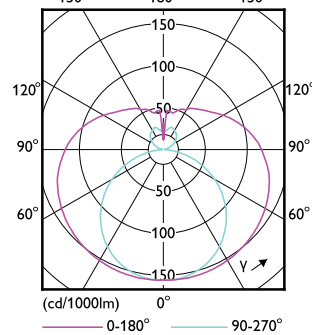

CorePro tubo LED EM/230V T8