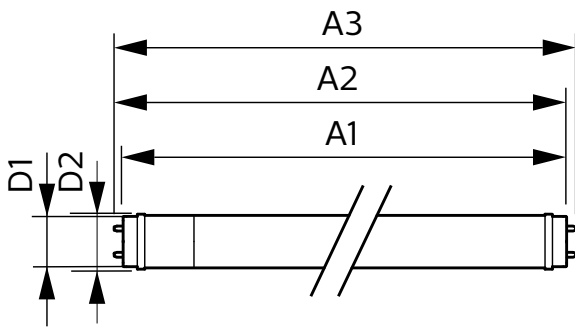

## Plano de dimensiones

Product	D1	D2	A1	A2	A3
CorePro LEDtube 1800mm 21W 865 T8	25,8 mm	28 mm	1.762,6 mm	1.769,7 mm	1.776,8 mm
CorePro LEDtube 1800mm 21W830 T8	25,8 mm	28 mm	1.762,6 mm	1.769,7 mm	1.776,8 mm