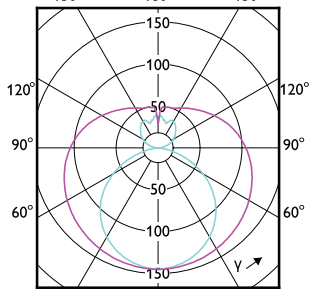

CorePro tubo LED EM/230V T8