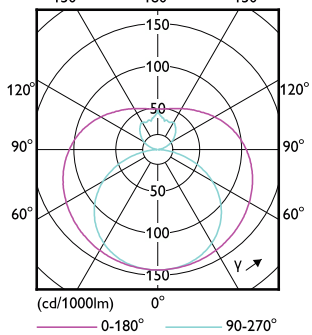

CorePro tubo LED EM/230V T8