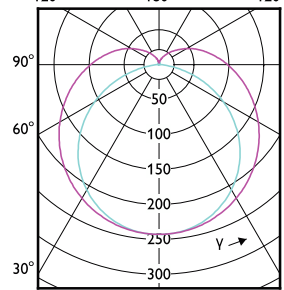

CorePro tubo LED EM/230V T8