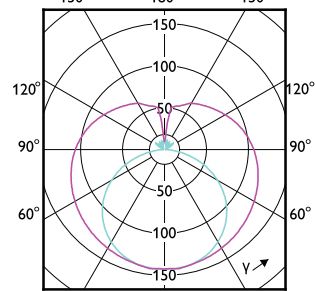

CorePro tubo LED EM/230V T8