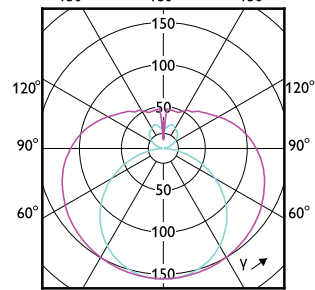

CorePro tubo LED EM/230V T8