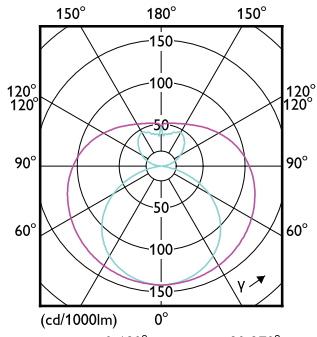

CorePro tubo LED EM/230V T8