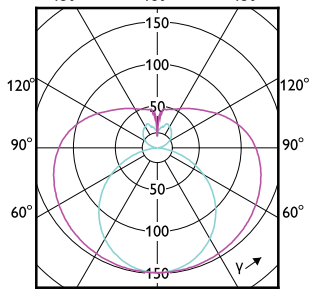

CorePro tubo LED EM/230V T8