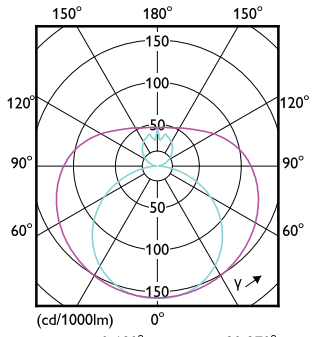

CorePro tubo LED EM/230V T8