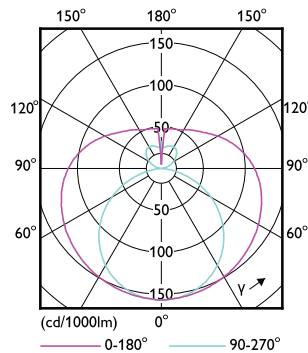

Operación y aspectos eléctricos

Frecuencia de entrada	50 a 60 Hz
Frecuencia de línea	50 to 60 Hz
Tiempo de inicio (nominal)	0,5 s

Controles y atenuación

Regulable	No

Mecánica y carcasa

Acabado de la luz	Blanco
Forma del foco	T8

Aprobación y aplicación

Rango de temperatura ambiente	-20 a +45 °C

Información técnica sobre la luz

Order Code	Full Product Name	Temperatura de color correlacionada (nominal)	Código de color	Flujo luminoso
929003534411	CorePro LEDtube 600mm 8W 840 VVW T8	4000 K	840	800 lm
929003534511	CorePro LEDtube 600mm 8W 865 VVW T8	6500 K	865	800 lm
929003534811	CorePro LEDtube HO 1200mm 18W840 VVW T8	4000 K	840	2.100 lm
929003534911	CorePro LEDtube HO 1200mm 18W865 VVW T8	6500 K	865	2.100 lm

Operación y aspectos eléctricos

Order Code	Full Product Name	Consumo de energía	Equivalente en potencia en vatios
929003534411	CorePro LEDtube 600mm 8W 840 VVW T8	8 W	18 W
929003534511	CorePro LEDtube 600mm 8W 865 VVW T8	8 W	18 W

Order Code	Full Product Name	Consumo de energía	Equivalente en potencia en vatios
929003534811	CorePro LEDtube HO 1200mm 18W840 VVW T8	18 W	36 W
929003534911	CorePro LEDtube HO 1200mm 18W865 VVW T8	18 W	36 W

Temperatura

Order Code	Full Product Name	T° estuche máxima (nominal)
929003534411	CorePro LEDtube 600mm 8W 840 VVW T8	50 °C
929003534511	CorePro LEDtube 600mm 8W 865 VVW T8	50 °C
929003534811	CorePro LEDtube HO 1200mm 18W840 VVW T8	60 °C
929003534911	CorePro LEDtube HO 1200mm 18W865 VVW T8	60 °C