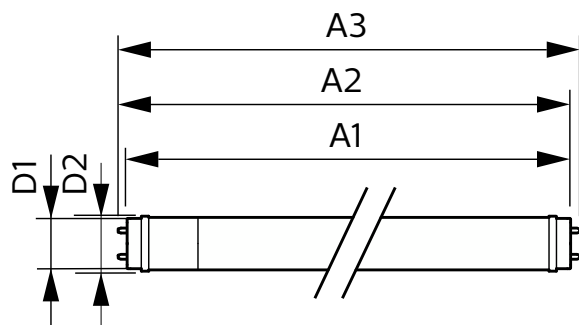

Tubo LED CorePro EM/Mains T8

Aplicaciones

- Oficinas
- Bancos
- Educación
- Venta de alimentos y grandes tiendas
- Luz comercial

Advertencias y seguridad

- OBSERVACIÓN: La eficiencia energética general y la distribución lumínica de las instalaciones que usan estas lámparas estarán determinadas por el diseño de la instalación.
- La instalación debe realizarse de acuerdo con los diagramas de instalación proporcionados con la lámpara o disponibles en línea. Un profesional certificado debe realizar la instalación.

Versions

12W G13

Plano de dimensiones

Product	D1	D2	A1	A2	A3
CorePro LEDtube 600mm 8W 840 VWV T8	25,7 mm	28 mm	588,5 mm	595,5 mm	602,5 mm
CorePro LEDtube 600mm 8W 865 VWV T8	25,7 mm	28 mm	588,5 mm	595,5 mm	602,5 mm
CorePro LEDtube HO 1200mm 18W840 VWV T8	25,7 mm	28 mm	1.198 mm	1.205 mm	1.212 mm
CorePro LEDtube HO 1200mm 18W865 VWV T8	25,7 mm	28 mm	1.198 mm	1.205 mm	1.212 mm