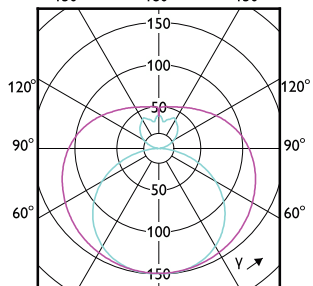

Certifikace a použití

CorePro LEDtube EM/Mains

Order Code	Full Product Name	Spotřeba energie kWh/1000 h
80611100	CorePro LEDtube 1200mm HO 18W 865 T8	18 kWh
47558800	CorePro LEDtube 1200mm HO 18W 865 T8	18 kWh
80613500	CorePro LEDtube 1200mm HO 18W 840 T8	18 kWh
46958700	CorePro LEDtube 1200mm HO 18W 840 T8	18 kWh
80615900	CorePro LEDtube 1500mm HO 24W 865 T8	24 kWh
47560100	CorePro LEDtube 1500mm HO 24W 865 T8	24 kWh
80617300	CorePro LEDtube 1500mm HO 24W 840 T8	24 kWh
46960000	CorePro LEDtube 1500mm HO 24W 840 T8	24 kWh
32531900	CorePro LEDtube 600mm 8W 840 T8	8 kWh
32533300	CorePro LEDtube 600mm 8W 865 T8	8 kWh
42103500	CorePro LEDtube 600mm HO 8W 840 T8	8 kWh
44807000	CorePro LEDtube 1200mm 15.5W 840 T8	16 kWh
44807000	CorePro LEDtube 1200mm 15.5W 840 T8 CL	16 kWh
44809400	CorePro LEDtube 1200mm 15.5W 865 T8	16 kWh
44809400	CorePro LEDtube 1200mm 15.5W 865 T8 CL	16 kWh
45977900	CorePro LEDtube 600mm 8W 840 T8	8 kWh
45977900	CorePro LEDtube 600mm 8W 840 T8 CL	8 kWh
45979300	CorePro LEDtube 600mm 8W 865 T8	8 kWh
45979300	CorePro LEDtube 600mm 8W 865 T8 CL	8 kWh
45981600	CorePro LEDtube 1500mm 20W 840 T8	20 kWh
45981600	CorePro LEDtube 1500mm 20W 840 T8 CL	20 kWh
45983000	CorePro LEDtube 1500mm 20W 865 T8	20 kWh
45983000	CorePro LEDtube 1500mm 20W 865 T8 CL	20 kWh
48638600	CorePro LEDtube 600mm 8W 830 T8	8 kWh
48640900	CorePro LEDtube 1200mm 15.5W 830 T8	16 kWh
48642300	CorePro LEDtube 1500mm 20W 830 T8	20 kWh
48644700	CorePro LEDtube 600mm HO 8W 830 T8	8 kWh
48646100	CorePro LEDtube 1200mm HO 18W 830 T8	18 kWh
48648500	CorePro LEDtube 1500mm HO 24W 830 T8	24 kWh
27860800	CorePro LEDtube 1200mm UO 17.7W 840 T8	18 kWh
27864600	CorePro LEDtube 1500mm UO 25.9W 830 T8	26 kWh

CorePro LEDtube EM/Mains

— 0-180° — 90-270°

— 0-180° — 90-270°

CorePro LEDtube EM/Mains

150° 0-180° 180° 90-270° 150°

(cd/1000lm) 0° 0-180° 90-270°

150° 0-180° 180° 90-270° 150°