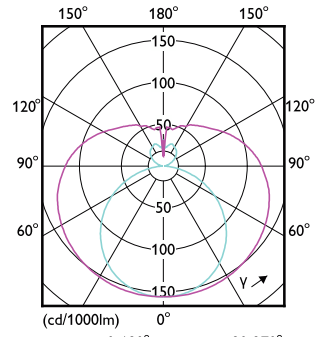

Certifikace a použití

CorePro LEDtube EM/Mains

Order Code	Full Product Name	Spotřeba energie kWh/1000 h
80611100	CorePro LEDtube 1200mm HO 18W 865 T8	18 kWh
47558800	CorePro LEDtube 1200mm HO 18W 865 T8	18 kWh
80613500	CorePro LEDtube 1200mm HO 18W 840 T8	18 kWh
46958700	CorePro LEDtube 1200mm HO 18W 840 T8	18 kWh
80615900	CorePro LEDtube 1500mm HO 24W 865 T8	24 kWh
47560100	CorePro LEDtube 1500mm HO 24W 865 T8	24 kWh
80617300	CorePro LEDtube 1500mm HO 24W 840 T8	24 kWh
46960000	CorePro LEDtube 1500mm HO 24W 840 T8	24 kWh
32531900	CorePro LEDtube 600mm 8W 840 T8	8 kWh
32533300	CorePro LEDtube 600mm 8W 865 T8	8 kWh
42103500	CorePro LEDtube 600mm HO 8W 840 T8	8 kWh
44807000	CorePro LEDtube 1200mm 15.5W 840 T8	16 kWh
44807000	CorePro LEDtube 1200mm 15.5W 840 T8 CL	16 kWh
44809400	CorePro LEDtube 1200mm 15.5W 865 T8	16 kWh
44809400	CorePro LEDtube 1200mm 15.5W 865 T8 CL	16 kWh
45977900	CorePro LEDtube 600mm 8W 840 T8	8 kWh
45977900	CorePro LEDtube 600mm 8W 840 T8 CL	8 kWh
45979300	CorePro LEDtube 600mm 8W 865 T8	8 kWh
45979300	CorePro LEDtube 600mm 8W 865 T8 CL	8 kWh
45981600	CorePro LEDtube 1500mm 20W 840 T8	20 kWh
45981600	CorePro LEDtube 1500mm 20W 840 T8 CL	20 kWh
45983000	CorePro LEDtube 1500mm 20W 865 T8	20 kWh
45983000	CorePro LEDtube 1500mm 20W 865 T8 CL	20 kWh
48638600	CorePro LEDtube 600mm 8W 830 T8	8 kWh
48640900	CorePro LEDtube 1200mm 15.5W 830 T8	16 kWh
48642300	CorePro LEDtube 1500mm 20W 830 T8	20 kWh
48644700	CorePro LEDtube 600mm HO 8W 830 T8	8 kWh
48646100	CorePro LEDtube 1200mm HO 18W 830 T8	18 kWh
48648500	CorePro LEDtube 1500mm HO 24W 830 T8	24 kWh
27860800	CorePro LEDtube 1200mm UO 17.7W 840 T8	18 kWh
27864600	CorePro LEDtube 1500mm UO 25.9W 830 T8	26 kWh

CorePro LEDtube EM/Mains

— 0-180° — 90-270°

— 0-180° — 90-270°

CorePro LEDtube EM/Mains

150° 0-180° 180° 90-270° 150°

(cd/1000lm) 0° 0-180° 90-270°

150° 0-180° 180° 90-270° 150°