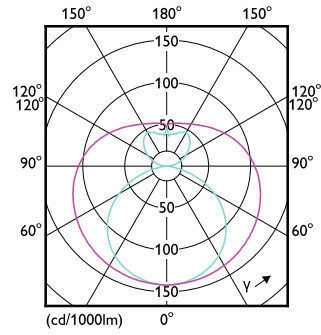

Order Code	Full Product Name	Spotřeba energie kWh/1000 h
80611100	CorePro LEDtube 1200mm HO 18W 865 T8	18 kWh
47558800	CorePro LEDtube 1200mm HO 18W 865 T8	18 kWh
80613500	CorePro LEDtube 1200mm HO 18W 840 T8	18 kWh
46958700	CorePro LEDtube 1200mm HO 18W 840 T8	18 kWh
80615900	CorePro LEDtube 1500mm HO 24W 865 T8	24 kWh
47560100	CorePro LEDtube 1500mm HO 24W 865 T8	24 kWh
80617300	CorePro LEDtube 1500mm HO 24W 840 T8	24 kWh
46960000	CorePro LEDtube 1500mm HO 24W 840 T8	24 kWh
32531900	CorePro LEDtube 600mm 8W 840 T8	8 kWh
32533300	CorePro LEDtube 600mm 8W 865 T8	8 kWh
42103500	CorePro LEDtube 600mm HO 8W 840 T8	8 kWh
44807000	CorePro LEDtube 1200mm 15.5W 840 T8	16 kWh
44807000	CorePro LEDtube 1200mm 15.5W 840 T8 CL	16 kWh
44809400	CorePro LEDtube 1200mm 15.5W 865 T8	16 kWh
44809400	CorePro LEDtube 1200mm 15.5W 865 T8 CL	16 kWh
45977900	CorePro LEDtube 600mm 8W 840 T8	8 kWh
45977900	CorePro LEDtube 600mm 8W 840 T8 CL	8 kWh
45979300	CorePro LEDtube 600mm 8W 865 T8	8 kWh
45979300	CorePro LEDtube 600mm 8W 865 T8 CL	8 kWh
45981600	CorePro LEDtube 1500mm 20W 840 T8	20 kWh
45981600	CorePro LEDtube 1500mm 20W 840 T8 CL	20 kWh
45983000	CorePro LEDtube 1500mm 20W 865 T8	20 kWh
45983000	CorePro LEDtube 1500mm 20W 865 T8 CL	20 kWh
48638600	CorePro LEDtube 600mm 8W 830 T8	8 kWh
48640900	CorePro LEDtube 1200mm 15.5W 830 T8	16 kWh
48642300	CorePro LEDtube 1500mm 20W 830 T8	20 kWh
48644700	CorePro LEDtube 600mm HO 8W 830 T8	8 kWh
48646100	CorePro LEDtube 1200mm HO 18W 830 T8	18 kWh
48648500	CorePro LEDtube 1500mm HO 24W 830 T8	24 kWh
27860800	CorePro LEDtube 1200mm UO 17.7W 840 T8	18 kWh
27864600	CorePro LEDtube 1500mm UO 25.9W 830 T8	26 kWh