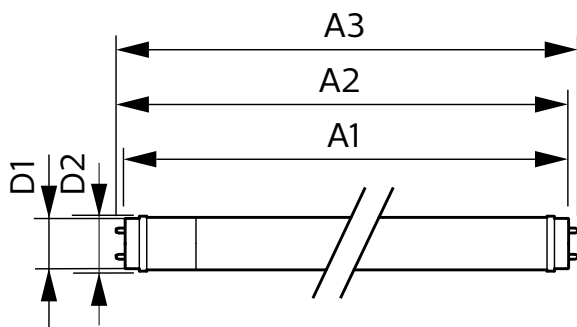

CorePro LEDtube EM/Mains

Product	D1	D2	A1	A2	A3
CorePro LEDtube 1200mm 15.5W 830 T8	25,7 mm	28 mm	1 198 mm	1 205 mm	1 212 mm
CorePro LEDtube 1200mm 15.5W 840 T8	25,7 mm	28 mm	1 198 mm	1 205 mm	1 212 mm
CorePro LEDtube 1200mm 15.5W 840 T8 CL	25,7 mm	28 mm	1 198 mm	1 205 mm	1 212 mm
CorePro LEDtube 1200mm 15.5W 865 T8	25,7 mm	28 mm	1 198 mm	1 205 mm	1 212 mm
CorePro LEDtube 1200mm 15.5W 865 T8 CL	25,7 mm	28 mm	1 198 mm	1 205 mm	1 212 mm
CorePro LEDtube 1200mm HO 18W 830 T8	25,7 mm	28 mm	1 198 mm	1 205 mm	1 212 mm
CorePro LEDtube 1200mm HO 18W 840 T8	25,7 mm	28 mm	1 198 mm	1 205 mm	1 212 mm
CorePro LEDtube 1200mm HO 18W 840 T8	25,7 mm	28 mm	1 198 mm	1 205 mm	1 212 mm
CorePro LEDtube 1200mm HO 18W 865 T8	25,7 mm	28 mm	1 198 mm	1 205 mm	1 212 mm
CorePro LEDtube 1200mm HO 18W 865 T8	25,7 mm	28 mm	1 198 mm	1 205 mm	1 212 mm
CorePro LEDtube 1200mm UO 17.7W 840 T8	25,7 mm	28 mm	1 198 mm	1 205 mm	1 212 mm
CorePro LEDtube 1500mm 20W 830 T8	25,7 mm	28 mm	1 500 mm	1 507,1 mm	1 514,2 mm
CorePro LEDtube 1500mm 20W 840 T8	25,7 mm	28 mm	1 500 mm	1 507,1 mm	1 514,2 mm
CorePro LEDtube 1500mm 20W 840 T8 CL	25,7 mm	28 mm	1 500 mm	1 507,1 mm	1 514,2 mm
CorePro LEDtube 1500mm 20W 865 T8	25,7 mm	28 mm	1 500 mm	1 507,1 mm	1 514,2 mm
CorePro LEDtube 1500mm 20W 865 T8 CL	25,7 mm	28 mm	1 500 mm	1 507,1 mm	1 514,2 mm
CorePro LEDtube 1500mm HO 24W 830 T8	25,7 mm	28 mm	1 500 mm	1 507,1 mm	1 514,2 mm
CorePro LEDtube 1500mm HO 24W 840 T8	25,7 mm	28 mm	1 500 mm	1 507,1 mm	1 514,2 mm
CorePro LEDtube 1500mm HO 24W 840 T8	25,7 mm	28 mm	1 500 mm	1 507,1 mm	1 514,2 mm
CorePro LEDtube 1500mm HO 24W 865 T8	25,7 mm	28 mm	1 500 mm	1 507,1 mm	1 514,2 mm
CorePro LEDtube 1500mm HO 24W 865 T8	25,7 mm	28 mm	1 500 mm	1 507,1 mm	1 514,2 mm
CorePro LEDtube 1500mm UO 25.9W 830 T8	25,7 mm	28 mm	1 500 mm	1 507,1 mm	1 514,2 mm
CorePro LEDtube 600mm 8W 830 T8	25,7 mm	28 mm	588,5 mm	595,5 mm	602,5 mm
CorePro LEDtube 600mm 8W 840 T8	25,7 mm	28 mm	588,5 mm	595,5 mm	602,5 mm
CorePro LEDtube 600mm 8W 840 T8	25,7 mm	28 mm	588,5 mm	595,5 mm	602,5 mm
CorePro LEDtube 600mm 8W 840 T8 CL	25,7 mm	28 mm	588,5 mm	595,5 mm	602,5 mm