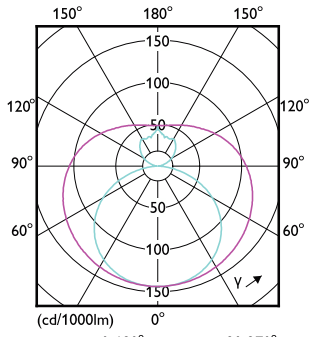

Rozměrové výkresy

Product	D1	D2	A1	A2	A3
CorePro LEDtube 600mm 8W 865 T8	25,7 mm	28 mm	588,5 mm	595,5 mm	602,5 mm
CorePro LEDtube 600mm 8W 865 T8	25,7 mm	28 mm	588,5 mm	595,5 mm	602,5 mm
CorePro LEDtube 600mm 8W 865 T8 CL	25,7 mm	28 mm	588,5 mm	595,5 mm	602,5 mm
CorePro LEDtube 600mm HO 8W 830 T8	25,7 mm	28 mm	588,5 mm	595,5 mm	602,5 mm
CorePro LEDtube 600mm HO 8W 840 T8	25,7 mm	28 mm	588,5 mm	595,5 mm	602,5 mm

CorePro LEDtube EM/Mains

— 0-180° — 90-270°

— 0-180° — 90-270°

CorePro LEDtube EM/Mains

150° 0-180° 180° 90-270° 150°

(cd/1000lm) 0° 0-180° 90-270°

150° 0-180° 180° 90-270° 150°