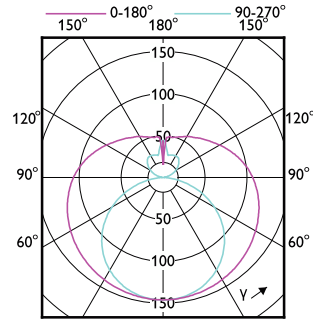

Order Code	Full Product Name	Spotřeba energie kWh/1000 h
80611100	CorePro LEDtube 1200mm HO 18W 865 T8	18 kWh
47558800	CorePro LEDtube 1200mm HO 18W 865 T8	18 kWh
80613500	CorePro LEDtube 1200mm HO 18W 840 T8	18 kWh
46958700	CorePro LEDtube 1200mm HO 18W 840 T8	18 kWh
80615900	CorePro LEDtube 1500mm HO 24W 865 T8	24 kWh
47560100	CorePro LEDtube 1500mm HO 24W 865 T8	24 kWh
80617300	CorePro LEDtube 1500mm HO 24W 840 T8	24 kWh
46960000	CorePro LEDtube 1500mm HO 24W 840 T8	24 kWh
32531900	CorePro LEDtube 600mm 8W 840 T8	8 kWh
32533300	CorePro LEDtube 600mm 8W 865 T8	8 kWh
42103500	CorePro LEDtube 600mm HO 8W 840 T8	8 kWh
44807000	CorePro LEDtube 1200mm 15.5W 840 T8	16 kWh
44807000	CorePro LEDtube 1200mm 15.5W 840 T8 CL	16 kWh
44809400	CorePro LEDtube 1200mm 15.5W 865 T8	16 kWh
44809400	CorePro LEDtube 1200mm 15.5W 865 T8 CL	16 kWh
45977900	CorePro LEDtube 600mm 8W 840 T8	8 kWh
45977900	CorePro LEDtube 600mm 8W 840 T8 CL	8 kWh
45979300	CorePro LEDtube 600mm 8W 865 T8	8 kWh
45979300	CorePro LEDtube 600mm 8W 865 T8 CL	8 kWh
45981600	CorePro LEDtube 1500mm 20W 840 T8	20 kWh
45981600	CorePro LEDtube 1500mm 20W 840 T8 CL	20 kWh
45983000	CorePro LEDtube 1500mm 20W 865 T8	20 kWh
45983000	CorePro LEDtube 1500mm 20W 865 T8 CL	20 kWh
48638600	CorePro LEDtube 600mm 8W 830 T8	8 kWh
48640900	CorePro LEDtube 1200mm 15.5W 830 T8	16 kWh
48642300	CorePro LEDtube 1500mm 20W 830 T8	20 kWh
48644700	CorePro LEDtube 600mm HO 8W 830 T8	8 kWh
48646100	CorePro LEDtube 1200mm HO 18W 830 T8	18 kWh
48648500	CorePro LEDtube 1500mm HO 24W 830 T8	24 kWh
27860800	CorePro LEDtube 1200mm UO 17.7W 840 T8	18 kWh
27864600	CorePro LEDtube 1500mm UO 25.9W 830 T8	26 kWh