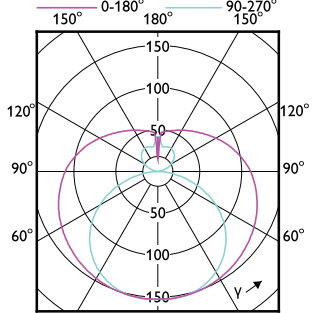

Rozměrové výkresy

Product	D1	D2	A1	A2	A3
CorePro LEDtube 600mm 8W 865 T8	25,7 mm	28 mm	588,5 mm	595,5 mm	602,5 mm
CorePro LEDtube 600mm 8W 865 T8	25,7 mm	28 mm	588,5 mm	595,5 mm	602,5 mm
CorePro LEDtube 600mm 8W 865 T8 CL	25,7 mm	28 mm	588,5 mm	595,5 mm	602,5 mm
CorePro LEDtube 600mm HO 8W 830 T8	25,7 mm	28 mm	588,5 mm	595,5 mm	602,5 mm
CorePro LEDtube 600mm HO 8W 840 T8	25,7 mm	28 mm	588,5 mm	595,5 mm	602,5 mm

CorePro LEDtube EM/Mains

— 0-180° — 90-270°

— 0-180° — 90-270°

CorePro LEDtube EM/Mains

150° 0-180° 180° 90-270° 150°

(cd/1000lm) 0° 0-180° 90-270°

150° 0-180° 180° 90-270° 150°