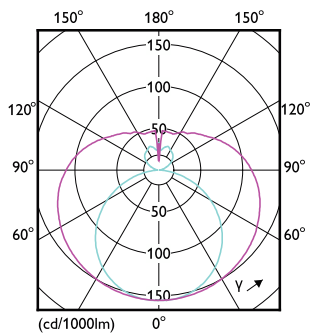

Rozměrové výkresy

Product	D1	D2	A1	A2	A3
CorePro LEDtube 600mm 8W 865 T8	25,7 mm	28 mm	588,5 mm	595,5 mm	602,5 mm
CorePro LEDtube 600mm 8W 865 T8	25,7 mm	28 mm	588,5 mm	595,5 mm	602,5 mm
CorePro LEDtube 600mm 8W 865 T8 CL	25,7 mm	28 mm	588,5 mm	595,5 mm	602,5 mm
CorePro LEDtube 600mm HO 8W 830 T8	25,7 mm	28 mm	588,5 mm	595,5 mm	602,5 mm
CorePro LEDtube 600mm HO 8W 840 T8	25,7 mm	28 mm	588,5 mm	595,5 mm	602,5 mm

CorePro LEDtube EM/Mains

— 0-180° — 90-270°

— 0-180° — 90-270°

CorePro LEDtube EM/Mains

150° 0-180° 180° 90-270° 150°

(cd/1000lm) 0° 0-180° 90-270°

150° 0-180° 180° 90-270° 150°