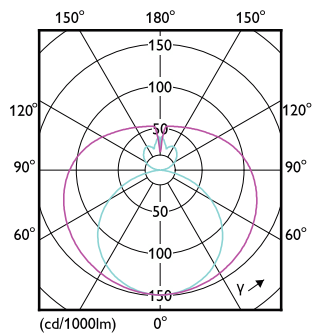

Rozměrové výkresy

Product	D1	D2	A1	A2	A3
CorePro LEDtube 600mm 8W 865 T8	25,7 mm	28 mm	588,5 mm	595,5 mm	602,5 mm
CorePro LEDtube 600mm 8W 865 T8	25,7 mm	28 mm	588,5 mm	595,5 mm	602,5 mm
CorePro LEDtube 600mm 8W 865 T8 CL	25,7 mm	28 mm	588,5 mm	595,5 mm	602,5 mm
CorePro LEDtube 600mm HO 8W 830 T8	25,7 mm	28 mm	588,5 mm	595,5 mm	602,5 mm
CorePro LEDtube 600mm HO 8W 840 T8	25,7 mm	28 mm	588,5 mm	595,5 mm	602,5 mm

CorePro LEDtube EM/Mains

— 0-180° — 90-270°

— 0-180° — 90-270°

CorePro LEDtube EM/Mains

150° 0-180° 180° 90-270° 150°

(cd/1000lm) 0° 0-180° 90-270°

150° 0-180° 180° 90-270° 150°