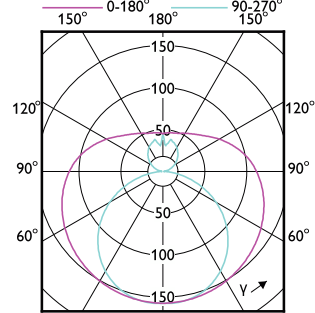

Certifikace a použití

CorePro LEDtube EM/Mains

Order Code	Full Product Name	Spotřeba energie kWh/1000 h
80611100	CorePro LEDtube 1200mm HO 18W 865 T8	18 kWh
47558800	CorePro LEDtube 1200mm HO 18W 865 T8	18 kWh
80613500	CorePro LEDtube 1200mm HO 18W 840 T8	18 kWh
46958700	CorePro LEDtube 1200mm HO 18W 840 T8	18 kWh
80615900	CorePro LEDtube 1500mm HO 24W 865 T8	24 kWh
47560100	CorePro LEDtube 1500mm HO 24W 865 T8	24 kWh
80617300	CorePro LEDtube 1500mm HO 24W 840 T8	24 kWh
46960000	CorePro LEDtube 1500mm HO 24W 840 T8	24 kWh
32531900	CorePro LEDtube 600mm 8W 840 T8	8 kWh
32533300	CorePro LEDtube 600mm 8W 865 T8	8 kWh
42103500	CorePro LEDtube 600mm HO 8W 840 T8	8 kWh
44807000	CorePro LEDtube 1200mm 15.5W 840 T8	16 kWh
44807000	CorePro LEDtube 1200mm 15.5W 840 T8 CL	16 kWh
44809400	CorePro LEDtube 1200mm 15.5W 865 T8	16 kWh
44809400	CorePro LEDtube 1200mm 15.5W 865 T8 CL	16 kWh
45977900	CorePro LEDtube 600mm 8W 840 T8	8 kWh
45977900	CorePro LEDtube 600mm 8W 840 T8 CL	8 kWh
45979300	CorePro LEDtube 600mm 8W 865 T8	8 kWh
45979300	CorePro LEDtube 600mm 8W 865 T8 CL	8 kWh
45981600	CorePro LEDtube 1500mm 20W 840 T8	20 kWh
45981600	CorePro LEDtube 1500mm 20W 840 T8 CL	20 kWh
45983000	CorePro LEDtube 1500mm 20W 865 T8	20 kWh
45983000	CorePro LEDtube 1500mm 20W 865 T8 CL	20 kWh
48638600	CorePro LEDtube 600mm 8W 830 T8	8 kWh
48640900	CorePro LEDtube 1200mm 15.5W 830 T8	16 kWh
48642300	CorePro LEDtube 1500mm 20W 830 T8	20 kWh
48644700	CorePro LEDtube 600mm HO 8W 830 T8	8 kWh
48646100	CorePro LEDtube 1200mm HO 18W 830 T8	18 kWh
48648500	CorePro LEDtube 1500mm HO 24W 830 T8	24 kWh
27860800	CorePro LEDtube 1200mm UO 17.7W 840 T8	18 kWh
27864600	CorePro LEDtube 1500mm UO 25.9W 830 T8	26 kWh

CorePro LEDtube EM/Mains

— 0-180° — 90-270°

— 0-180° — 90-270°

CorePro LEDtube EM/Mains

150° 0-180° 180° 90-270° 150°

(cd/1000lm) 0° 0-180° 90-270°

150° 0-180° 180° 90-270° 150°