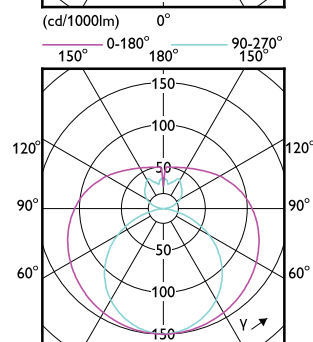

Rozměrové výkresy

Product	D1	D2	A1	A2	A3
CorePro LEDtube 600mm 8W 865 T8	25,7 mm	28 mm	588,5 mm	595,5 mm	602,5 mm
CorePro LEDtube 600mm 8W 865 T8	25,7 mm	28 mm	588,5 mm	595,5 mm	602,5 mm
CorePro LEDtube 600mm 8W 865 T8 CL	25,7 mm	28 mm	588,5 mm	595,5 mm	602,5 mm
CorePro LEDtube 600mm HO 8W 830 T8	25,7 mm	28 mm	588,5 mm	595,5 mm	602,5 mm
CorePro LEDtube 600mm HO 8W 840 T8	25,7 mm	28 mm	588,5 mm	595,5 mm	602,5 mm

CorePro LEDtube EM/Mains

— 0-180° — 90-270°

— 0-180° — 90-270°

CorePro LEDtube EM/Mains

150° 0-180° 180° 90-270° 150°

(cd/1000lm) 0° 0-180° 90-270°

150° 0-180° 180° 90-270° 150°