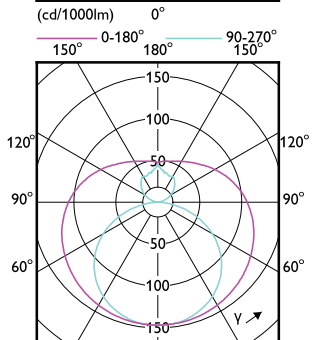

Rozměrové výkresy

Product	D1	D2	A1	A2	A3
CorePro LEDtube 600mm 8W 865 T8	25,7 mm	28 mm	588,5 mm	595,5 mm	602,5 mm
CorePro LEDtube 600mm 8W 865 T8	25,7 mm	28 mm	588,5 mm	595,5 mm	602,5 mm
CorePro LEDtube 600mm 8W 865 T8 CL	25,7 mm	28 mm	588,5 mm	595,5 mm	602,5 mm
CorePro LEDtube 600mm HO 8W 830 T8	25,7 mm	28 mm	588,5 mm	595,5 mm	602,5 mm
CorePro LEDtube 600mm HO 8W 840 T8	25,7 mm	28 mm	588,5 mm	595,5 mm	602,5 mm

Order Code	Full Product Name	Maximální teplota (jmen.)
45977900	CorePro LEDtube 600mm 8W 840 T8 CL	50 °C
45979300	CorePro LEDtube 600mm 8W 865 T8	50 °C
45979300	CorePro LEDtube 600mm 8W 865 T8 CL	50 °C
45981600	CorePro LEDtube 1500mm 20W 840 T8	60 °C
45981600	CorePro LEDtube 1500mm 20W 840 T8 CL	60 °C
45983000	CorePro LEDtube 1500mm 20W 865 T8	60 °C
45983000	CorePro LEDtube 1500mm 20W 865 T8 CL	60 °C
48638600	CorePro LEDtube 600mm 8W 830 T8	50 °C
48640900	CorePro LEDtube 1200mm 15.5W 830 T8	60 °C
48642300	CorePro LEDtube 1500mm 20W 830 T8	60 °C
48644700	CorePro LEDtube 600mm HO 8W 830 T8	50 °C
48646100	CorePro LEDtube 1200mm HO 18W 830 T8	60 °C
48648500	CorePro LEDtube 1500mm HO 24W 830 T8	60 °C
27860800	CorePro LEDtube 1200mm UO 17.7W 840 T8	55 °C
27864600	CorePro LEDtube 1500mm UO 25.9W 830 T8	55 °C

CorePro LEDtube EM/Mains

— 0-180° — 90-270°

— 0-180° — 90-270°

CorePro LEDtube EM/Mains

150° 0-180° 180° 90-270° 150°

(cd/1000lm) 0° 0-180° 90-270°

150° 0-180° 180° 90-270° 150°