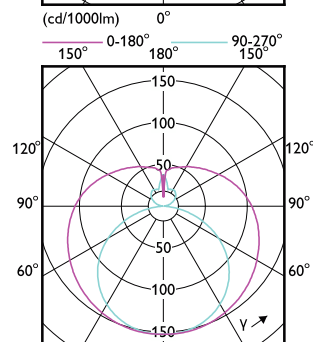

Rozměrové výkresy

Product	D1	D2	A1	A2	A3
CorePro LEDtube 600mm 8W 865 T8	25,7 mm	28 mm	588,5 mm	595,5 mm	602,5 mm
CorePro LEDtube 600mm 8W 865 T8	25,7 mm	28 mm	588,5 mm	595,5 mm	602,5 mm
CorePro LEDtube 600mm 8W 865 T8 CL	25,7 mm	28 mm	588,5 mm	595,5 mm	602,5 mm
CorePro LEDtube 600mm HO 8W 830 T8	25,7 mm	28 mm	588,5 mm	595,5 mm	602,5 mm
CorePro LEDtube 600mm HO 8W 840 T8	25,7 mm	28 mm	588,5 mm	595,5 mm	602,5 mm

CorePro LEDtube EM/Mains

— 0-180° — 90-270°

— 0-180° — 90-270°

CorePro LEDtube EM/Mains

150° 0-180° 180° 90-270° 150°

(cd/1000lm) 0° 0-180° 90-270°

150° 0-180° 180° 90-270° 150°