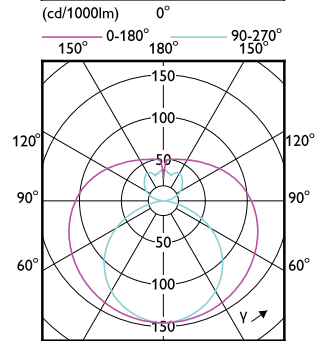

Certifikace a použití

CorePro LEDtube EM/Mains

Order Code	Full Product Name	Spotřeba energie kWh/1000 h
80611100	CorePro LEDtube 1200mm HO 18W 865 T8	18 kWh
47558800	CorePro LEDtube 1200mm HO 18W 865 T8	18 kWh
80613500	CorePro LEDtube 1200mm HO 18W 840 T8	18 kWh
46958700	CorePro LEDtube 1200mm HO 18W 840 T8	18 kWh
80615900	CorePro LEDtube 1500mm HO 24W 865 T8	24 kWh
47560100	CorePro LEDtube 1500mm HO 24W 865 T8	24 kWh
80617300	CorePro LEDtube 1500mm HO 24W 840 T8	24 kWh
46960000	CorePro LEDtube 1500mm HO 24W 840 T8	24 kWh
32531900	CorePro LEDtube 600mm 8W 840 T8	8 kWh
32533300	CorePro LEDtube 600mm 8W 865 T8	8 kWh
42103500	CorePro LEDtube 600mm HO 8W 840 T8	8 kWh
44807000	CorePro LEDtube 1200mm 15.5W 840 T8	16 kWh
44807000	CorePro LEDtube 1200mm 15.5W 840 T8 CL	16 kWh
44809400	CorePro LEDtube 1200mm 15.5W 865 T8	16 kWh
44809400	CorePro LEDtube 1200mm 15.5W 865 T8 CL	16 kWh
45977900	CorePro LEDtube 600mm 8W 840 T8	8 kWh
45977900	CorePro LEDtube 600mm 8W 840 T8 CL	8 kWh
45979300	CorePro LEDtube 600mm 8W 865 T8	8 kWh
45979300	CorePro LEDtube 600mm 8W 865 T8 CL	8 kWh
45981600	CorePro LEDtube 1500mm 20W 840 T8	20 kWh
45981600	CorePro LEDtube 1500mm 20W 840 T8 CL	20 kWh
45983000	CorePro LEDtube 1500mm 20W 865 T8	20 kWh
45983000	CorePro LEDtube 1500mm 20W 865 T8 CL	20 kWh
48638600	CorePro LEDtube 600mm 8W 830 T8	8 kWh
48640900	CorePro LEDtube 1200mm 15.5W 830 T8	16 kWh
48642300	CorePro LEDtube 1500mm 20W 830 T8	20 kWh
48644700	CorePro LEDtube 600mm HO 8W 830 T8	8 kWh
48646100	CorePro LEDtube 1200mm HO 18W 830 T8	18 kWh
48648500	CorePro LEDtube 1500mm HO 24W 830 T8	24 kWh
27860800	CorePro LEDtube 1200mm UO 17.7W 840 T8	18 kWh
27864600	CorePro LEDtube 1500mm UO 25.9W 830 T8	26 kWh

CorePro LEDtube EM/Mains

— 0-180° — 90-270°

— 0-180° — 90-270°

CorePro LEDtube EM/Mains

150° 0-180° 180° 90-270° 150°

(cd/1000lm) 0° 0-180° 90-270°

150° 0-180° 180° 90-270° 150°