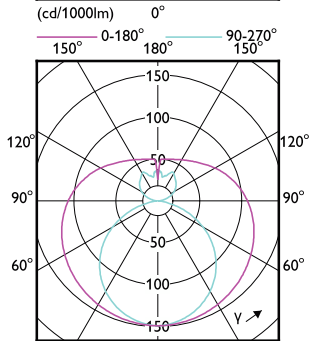

Rozměrové výkresy

Product	D1	D2	A1	A2	A3
CorePro LEDtube 600mm 8W 865 T8	25,7 mm	28 mm	588,5 mm	595,5 mm	602,5 mm
CorePro LEDtube 600mm 8W 865 T8	25,7 mm	28 mm	588,5 mm	595,5 mm	602,5 mm
CorePro LEDtube 600mm 8W 865 T8 CL	25,7 mm	28 mm	588,5 mm	595,5 mm	602,5 mm
CorePro LEDtube 600mm HO 8W 830 T8	25,7 mm	28 mm	588,5 mm	595,5 mm	602,5 mm
CorePro LEDtube 600mm HO 8W 840 T8	25,7 mm	28 mm	588,5 mm	595,5 mm	602,5 mm

Order Code	Full Product Name	Maximální teplota (jmen.)
45977900	CorePro LEDtube 600mm 8W 840 T8 CL	50 °C
45979300	CorePro LEDtube 600mm 8W 865 T8	50 °C
45979300	CorePro LEDtube 600mm 8W 865 T8 CL	50 °C
45981600	CorePro LEDtube 1500mm 20W 840 T8	60 °C
45981600	CorePro LEDtube 1500mm 20W 840 T8 CL	60 °C
45983000	CorePro LEDtube 1500mm 20W 865 T8	60 °C
45983000	CorePro LEDtube 1500mm 20W 865 T8 CL	60 °C
48638600	CorePro LEDtube 600mm 8W 830 T8	50 °C
48640900	CorePro LEDtube 1200mm 15.5W 830 T8	60 °C
48642300	CorePro LEDtube 1500mm 20W 830 T8	60 °C
48644700	CorePro LEDtube 600mm HO 8W 830 T8	50 °C
48646100	CorePro LEDtube 1200mm HO 18W 830 T8	60 °C
48648500	CorePro LEDtube 1500mm HO 24W 830 T8	60 °C
27860800	CorePro LEDtube 1200mm UO 17.7W 840 T8	55 °C
27864600	CorePro LEDtube 1500mm UO 25.9W 830 T8	55 °C

CorePro LEDtube EM/Mains

— 0-180° — 90-270°

— 0-180° — 90-270°

CorePro LEDtube EM/Mains

150° 0-180° 180° 90-270° 150°

(cd/1000lm) 0° 0-180° 90-270°

150° 0-180° 180° 90-270° 150°