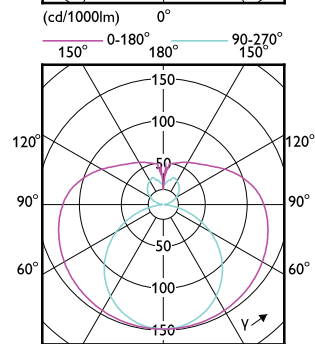

Certifikace a použití

CorePro LEDtube EM/Mains

Order Code	Full Product Name	Spotřeba energie kWh/1000 h
80611100	CorePro LEDtube 1200mm HO 18W 865 T8	18 kWh
47558800	CorePro LEDtube 1200mm HO 18W 865 T8	18 kWh
80613500	CorePro LEDtube 1200mm HO 18W 840 T8	18 kWh
46958700	CorePro LEDtube 1200mm HO 18W 840 T8	18 kWh
80615900	CorePro LEDtube 1500mm HO 24W 865 T8	24 kWh
47560100	CorePro LEDtube 1500mm HO 24W 865 T8	24 kWh
80617300	CorePro LEDtube 1500mm HO 24W 840 T8	24 kWh
46960000	CorePro LEDtube 1500mm HO 24W 840 T8	24 kWh
32531900	CorePro LEDtube 600mm 8W 840 T8	8 kWh
32533300	CorePro LEDtube 600mm 8W 865 T8	8 kWh
42103500	CorePro LEDtube 600mm HO 8W 840 T8	8 kWh
44807000	CorePro LEDtube 1200mm 15.5W 840 T8	16 kWh
44807000	CorePro LEDtube 1200mm 15.5W 840 T8 CL	16 kWh
44809400	CorePro LEDtube 1200mm 15.5W 865 T8	16 kWh
44809400	CorePro LEDtube 1200mm 15.5W 865 T8 CL	16 kWh
45977900	CorePro LEDtube 600mm 8W 840 T8	8 kWh
45977900	CorePro LEDtube 600mm 8W 840 T8 CL	8 kWh
45979300	CorePro LEDtube 600mm 8W 865 T8	8 kWh
45979300	CorePro LEDtube 600mm 8W 865 T8 CL	8 kWh
45981600	CorePro LEDtube 1500mm 20W 840 T8	20 kWh
45981600	CorePro LEDtube 1500mm 20W 840 T8 CL	20 kWh
45983000	CorePro LEDtube 1500mm 20W 865 T8	20 kWh
45983000	CorePro LEDtube 1500mm 20W 865 T8 CL	20 kWh
48638600	CorePro LEDtube 600mm 8W 830 T8	8 kWh
48640900	CorePro LEDtube 1200mm 15.5W 830 T8	16 kWh
48642300	CorePro LEDtube 1500mm 20W 830 T8	20 kWh
48644700	CorePro LEDtube 600mm HO 8W 830 T8	8 kWh
48646100	CorePro LEDtube 1200mm HO 18W 830 T8	18 kWh
48648500	CorePro LEDtube 1500mm HO 24W 830 T8	24 kWh
27860800	CorePro LEDtube 1200mm UO 17.7W 840 T8	18 kWh
27864600	CorePro LEDtube 1500mm UO 25.9W 830 T8	26 kWh

CorePro LEDtube EM/Mains

— 0-180° — 90-270°

— 0-180° — 90-270°

CorePro LEDtube EM/Mains

150° 0-180° 180° 90-270° 150°

(cd/1000lm) 0° 0-180° 90-270°

150° 0-180° 180° 90-270° 150°