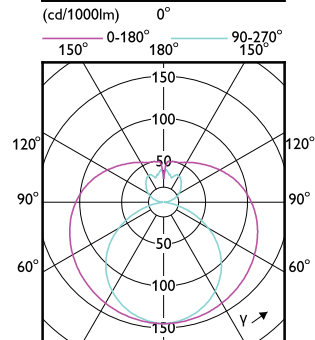

Certifikace a použití

CorePro LEDtube EM/Mains

Order Code	Full Product Name	Spotřeba energie kWh/1000 h
80611100	CorePro LEDtube 1200mm HO 18W 865 T8	18 kWh
47558800	CorePro LEDtube 1200mm HO 18W 865 T8	18 kWh
80613500	CorePro LEDtube 1200mm HO 18W 840 T8	18 kWh
46958700	CorePro LEDtube 1200mm HO 18W 840 T8	18 kWh
80615900	CorePro LEDtube 1500mm HO 24W 865 T8	24 kWh
47560100	CorePro LEDtube 1500mm HO 24W 865 T8	24 kWh
80617300	CorePro LEDtube 1500mm HO 24W 840 T8	24 kWh
46960000	CorePro LEDtube 1500mm HO 24W 840 T8	24 kWh
32531900	CorePro LEDtube 600mm 8W 840 T8	8 kWh
32533300	CorePro LEDtube 600mm 8W 865 T8	8 kWh
42103500	CorePro LEDtube 600mm HO 8W 840 T8	8 kWh
44807000	CorePro LEDtube 1200mm 15.5W 840 T8	16 kWh
44807000	CorePro LEDtube 1200mm 15.5W 840 T8 CL	16 kWh
44809400	CorePro LEDtube 1200mm 15.5W 865 T8	16 kWh
44809400	CorePro LEDtube 1200mm 15.5W 865 T8 CL	16 kWh
45977900	CorePro LEDtube 600mm 8W 840 T8	8 kWh
45977900	CorePro LEDtube 600mm 8W 840 T8 CL	8 kWh
45979300	CorePro LEDtube 600mm 8W 865 T8	8 kWh
45979300	CorePro LEDtube 600mm 8W 865 T8 CL	8 kWh
45981600	CorePro LEDtube 1500mm 20W 840 T8	20 kWh
45981600	CorePro LEDtube 1500mm 20W 840 T8 CL	20 kWh
45983000	CorePro LEDtube 1500mm 20W 865 T8	20 kWh
45983000	CorePro LEDtube 1500mm 20W 865 T8 CL	20 kWh
48638600	CorePro LEDtube 600mm 8W 830 T8	8 kWh
48640900	CorePro LEDtube 1200mm 15.5W 830 T8	16 kWh
48642300	CorePro LEDtube 1500mm 20W 830 T8	20 kWh
48644700	CorePro LEDtube 600mm HO 8W 830 T8	8 kWh
48646100	CorePro LEDtube 1200mm HO 18W 830 T8	18 kWh
48648500	CorePro LEDtube 1500mm HO 24W 830 T8	24 kWh
27860800	CorePro LEDtube 1200mm UO 17.7W 840 T8	18 kWh
27864600	CorePro LEDtube 1500mm UO 25.9W 830 T8	26 kWh

CorePro LEDtube EM/Mains

— 0-180° — 90-270°

— 0-180° — 90-270°

CorePro LEDtube EM/Mains

150° 0-180° 180° 90-270° 150°

(cd/1000lm) 0° 0-180° 90-270°

150° 0-180° 180° 90-270° 150°