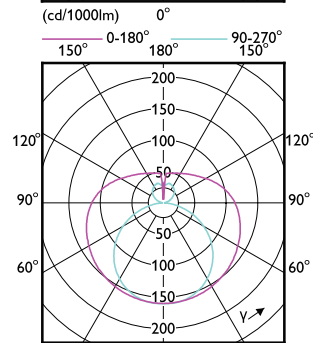

Rozměrové výkresy

Product	D1	D2	A1	A2	A3
CorePro LEDtube 600mm 8W 865 T8	25,7 mm	28 mm	588,5 mm	595,5 mm	602,5 mm
CorePro LEDtube 600mm 8W 865 T8	25,7 mm	28 mm	588,5 mm	595,5 mm	602,5 mm
CorePro LEDtube 600mm 8W 865 T8 CL	25,7 mm	28 mm	588,5 mm	595,5 mm	602,5 mm
CorePro LEDtube 600mm HO 8W 830 T8	25,7 mm	28 mm	588,5 mm	595,5 mm	602,5 mm
CorePro LEDtube 600mm HO 8W 840 T8	25,7 mm	28 mm	588,5 mm	595,5 mm	602,5 mm

CorePro LEDtube EM/Mains

— 0-180° — 90-270°

— 0-180° — 90-270°

CorePro LEDtube EM/Mains

150° 0-180° 180° 90-270° 150°

(cd/1000lm) 0° 0-180° 90-270°

150° 0-180° 180° 90-270° 150°