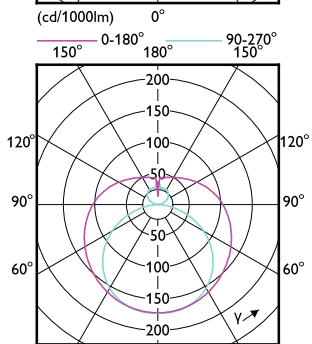

Rozměrové výkresy

Product	D1	D2	A1	A2	A3
CorePro LEDtube 600mm 8W 865 T8	25,7 mm	28 mm	588,5 mm	595,5 mm	602,5 mm
CorePro LEDtube 600mm 8W 865 T8	25,7 mm	28 mm	588,5 mm	595,5 mm	602,5 mm
CorePro LEDtube 600mm 8W 865 T8 CL	25,7 mm	28 mm	588,5 mm	595,5 mm	602,5 mm
CorePro LEDtube 600mm HO 8W 830 T8	25,7 mm	28 mm	588,5 mm	595,5 mm	602,5 mm
CorePro LEDtube 600mm HO 8W 840 T8	25,7 mm	28 mm	588,5 mm	595,5 mm	602,5 mm

Order Code	Full Product Name	Maximální teplota (jmen.)
45977900	CorePro LEDtube 600mm 8W 840 T8 CL	50 °C
45979300	CorePro LEDtube 600mm 8W 865 T8	50 °C
45979300	CorePro LEDtube 600mm 8W 865 T8 CL	50 °C
45981600	CorePro LEDtube 1500mm 20W 840 T8	60 °C
45981600	CorePro LEDtube 1500mm 20W 840 T8 CL	60 °C
45983000	CorePro LEDtube 1500mm 20W 865 T8	60 °C
45983000	CorePro LEDtube 1500mm 20W 865 T8 CL	60 °C
48638600	CorePro LEDtube 600mm 8W 830 T8	50 °C
48640900	CorePro LEDtube 1200mm 15.5W 830 T8	60 °C
48642300	CorePro LEDtube 1500mm 20W 830 T8	60 °C
48644700	CorePro LEDtube 600mm HO 8W 830 T8	50 °C
48646100	CorePro LEDtube 1200mm HO 18W 830 T8	60 °C
48648500	CorePro LEDtube 1500mm HO 24W 830 T8	60 °C
27860800	CorePro LEDtube 1200mm UO 17.7W 840 T8	55 °C
27864600	CorePro LEDtube 1500mm UO 25.9W 830 T8	55 °C

CorePro LEDtube EM/Mains

— 0-180° — 90-270°

— 0-180° — 90-270°

CorePro LEDtube EM/Mains

150° 0-180° 180° 90-270° 150°

(cd/1000lm) 0° 0-180° 90-270°

150° 0-180° 180° 90-270° 150°