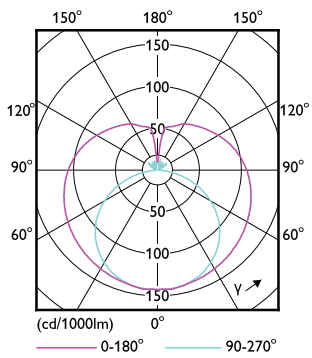

Order Code	Full Product Name	Spotřeba energie kWh/1000 h
80611100	CorePro LEDtube 1200mm HO 18W 865 T8	18 kWh
47558800	CorePro LEDtube 1200mm HO 18W 865 T8	18 kWh
80613500	CorePro LEDtube 1200mm HO 18W 840 T8	18 kWh
46958700	CorePro LEDtube 1200mm HO 18W 840 T8	18 kWh
80615900	CorePro LEDtube 1500mm HO 24W 865 T8	24 kWh
47560100	CorePro LEDtube 1500mm HO 24W 865 T8	24 kWh
80617300	CorePro LEDtube 1500mm HO 24W 840 T8	24 kWh
46960000	CorePro LEDtube 1500mm HO 24W 840 T8	24 kWh
32531900	CorePro LEDtube 600mm 8W 840 T8	8 kWh
32533300	CorePro LEDtube 600mm 8W 865 T8	8 kWh
42103500	CorePro LEDtube 600mm HO 8W 840 T8	8 kWh
44807000	CorePro LEDtube 1200mm 15.5W 840 T8	16 kWh
44807000	CorePro LEDtube 1200mm 15.5W 840 T8 CL	16 kWh
44809400	CorePro LEDtube 1200mm 15.5W 865 T8	16 kWh
44809400	CorePro LEDtube 1200mm 15.5W 865 T8 CL	16 kWh
45977900	CorePro LEDtube 600mm 8W 840 T8	8 kWh
45977900	CorePro LEDtube 600mm 8W 840 T8 CL	8 kWh
45979300	CorePro LEDtube 600mm 8W 865 T8	8 kWh
45979300	CorePro LEDtube 600mm 8W 865 T8 CL	8 kWh
45981600	CorePro LEDtube 1500mm 20W 840 T8	20 kWh
45981600	CorePro LEDtube 1500mm 20W 840 T8 CL	20 kWh
45983000	CorePro LEDtube 1500mm 20W 865 T8	20 kWh
45983000	CorePro LEDtube 1500mm 20W 865 T8 CL	20 kWh
48638600	CorePro LEDtube 600mm 8W 830 T8	8 kWh
48640900	CorePro LEDtube 1200mm 15.5W 830 T8	16 kWh
48642300	CorePro LEDtube 1500mm 20W 830 T8	20 kWh
48644700	CorePro LEDtube 600mm HO 8W 830 T8	8 kWh
48646100	CorePro LEDtube 1200mm HO 18W 830 T8	18 kWh
48648500	CorePro LEDtube 1500mm HO 24W 830 T8	24 kWh
27860800	CorePro LEDtube 1200mm UO 17.7W 840 T8	18 kWh
27864600	CorePro LEDtube 1500mm UO 25.9W 830 T8	26 kWh