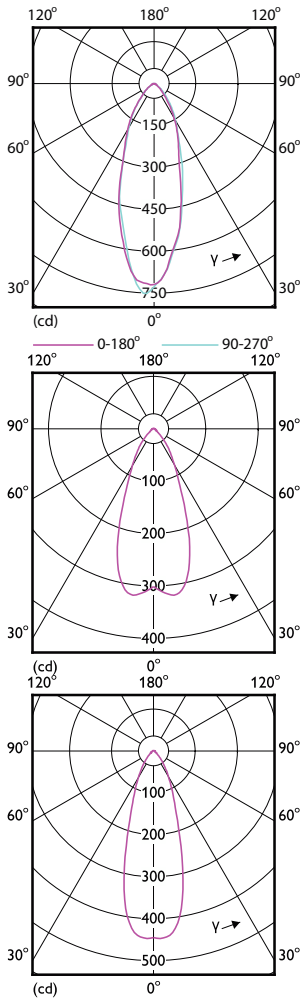

Đèn LED chiếu điểm CorePro MV