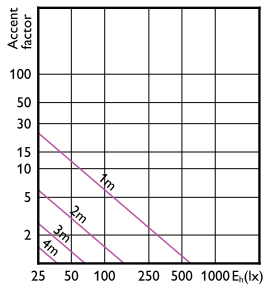

Đèn LED chiếu điểm CorePro MV

Sơ đồ chiếu sáng tạo điểm nhấn

Accent Diagram - Corepro LEDspot 3.5-35W
GU10 827 36D

Accent Diagram - Corepro LEDspot 4.6-50W
GU10 827 36D

Accent Diagram - Corepro LEDspot 3.5-35W
GU10 830 36D

Đèn LED chiếu điểm CorePro MV

Sơ đồ chiếu sáng tạo điểm nhấn

Accent Diagram - Corepro LEDspot 4.6-50W
GU10 830 36D

Accent Diagram - CorePro LEDspot 4-50W
GU10 827 36D DIM

Accent Diagram - CorePro LEDspot 4-50W
GU10 840 36D DIM