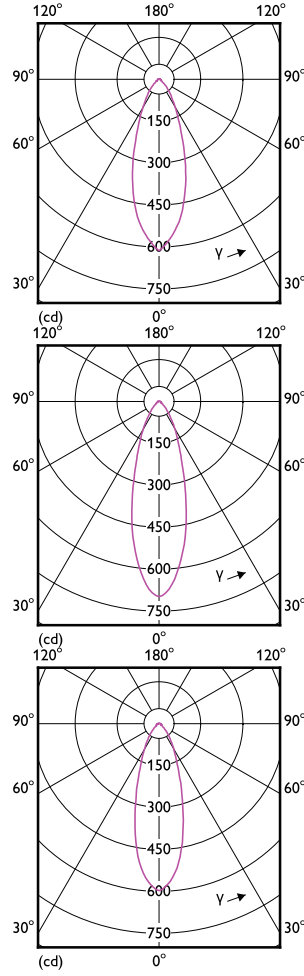

Đèn LED chiếu điểm CorePro MV