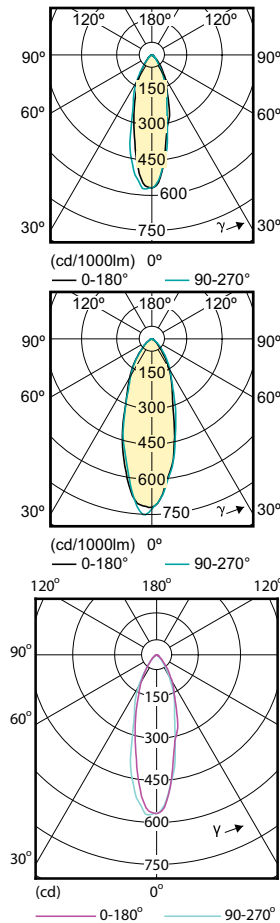

Order Code	Full Product Name	Có thể điều chỉnh độ sáng
929002065802	CorePro LEDspot 4-50W GU10 840 36D DIM	Chỉ với một số bộ điều chỉnh độ sáng cụ thể
929002068302	CorePro LEDspot 4-50W GU10 830 36D DIM	Chỉ với một số bộ điều chỉnh độ sáng cụ thể
929001217902	Corepro LEDspot 3.5-35W GU10 830 36D	Không
929001218002	Corepro LEDspot 3.5-35W GU10 840 36D	Không
929001218102	Corepro LEDspot 4.6-50W GU10 830 36D	Không
929001218202	Corepro LEDspot 4.6-50W GU10 840 36D	Không

Phê duyệt và ứng dụng

Order Code	Full Product Name	Mức tiêu thụ năng lượng kWh/1000 h
929002065602	CorePro LEDspot 3-35W GU10 840 36D DIM	3 kWh
929002068202	CorePro LEDspot 3-35W GU10 830 36D DIM	3 kWh
929002495802	CorePro LEDspot 3-35W GU10 827 36D DIM	3 kWh
929002495902	CorePro LEDspot 4-50W GU10 827 36D DIM	4 kWh
929001215232	Corepro LEDspot 4.6-50W GU10 827 36D	5 kWh
929001217862	Corepro LEDspot 3.5-35W GU10 827 36D	4 kWh
929002065802	CorePro LEDspot 4-50W GU10 840 36D DIM	4 kWh
929002068302	CorePro LEDspot 4-50W GU10 830 36D DIM	4 kWh
929001217902	Corepro LEDspot 3.5-35W GU10 830 36D	4 kWh
929001218002	Corepro LEDspot 3.5-35W GU10 840 36D	4 kWh
929001218102	Corepro LEDspot 4.6-50W GU10 830 36D	5 kWh
929001218202	Corepro LEDspot 4.6-50W GU10 840 36D	5 kWh