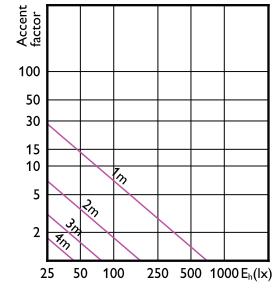

Đèn LED chiếu điểm CorePro MV

Sơ đồ chiếu sáng tạo điểm nhấn

Accent Diagram - Corepro LEDspot 4.6-50W
GU10 830 36D

Accent Diagram - CorePro LEDspot 4-50W
GU10 827 36D DIM

Accent Diagram - CorePro LEDspot 4-50W
GU10 840 36D DIM