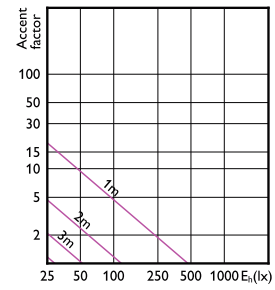

Accent Diagram - CorePro LEDspot 3-35W GU10
840 36D DIM