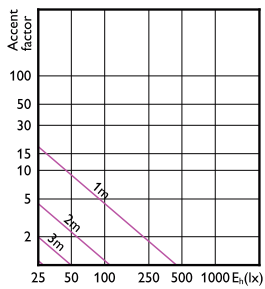

Accent Diagram - CorePro LEDspot 3-35W GU10
827 36D DIM