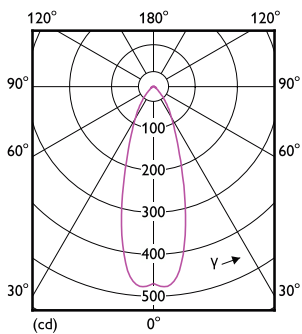

Order Code	Full Product Name	Có thể điều chỉnh độ sáng
929002065802	CorePro LEDspot 4-50W GU10 840 36D DIM	Chỉ với một số bộ điều chỉnh độ sáng cụ thể
929002068302	CorePro LEDspot 4-50W GU10 830 36D DIM	Chỉ với một số bộ điều chỉnh độ sáng cụ thể
929001217902	Corepro LEDspot 3.5-35W GU10 830 36D	Không
929001218002	Corepro LEDspot 3.5-35W GU10 840 36D	Không
929001218102	Corepro LEDspot 4.6-50W GU10 830 36D	Không
929001218202	Corepro LEDspot 4.6-50W GU10 840 36D	Không

Phê duyệt và ứng dụng

Order Code	Full Product Name	Mức tiêu thụ năng lượng kWh/1000 h
929002065602	CorePro LEDspot 3-35W GU10 840 36D DIM	3 kWh
929002068202	CorePro LEDspot 3-35W GU10 830 36D DIM	3 kWh
929002495802	CorePro LEDspot 3-35W GU10 827 36D DIM	3 kWh
929002495902	CorePro LEDspot 4-50W GU10 827 36D DIM	4 kWh
929001215232	Corepro LEDspot 4.6-50W GU10 827 36D	5 kWh
929001217862	Corepro LEDspot 3.5-35W GU10 827 36D	4 kWh
929002065802	CorePro LEDspot 4-50W GU10 840 36D DIM	4 kWh
929002068302	CorePro LEDspot 4-50W GU10 830 36D DIM	4 kWh
929001217902	Corepro LEDspot 3.5-35W GU10 830 36D	4 kWh
929001218002	Corepro LEDspot 3.5-35W GU10 840 36D	4 kWh
929001218102	Corepro LEDspot 4.6-50W GU10 830 36D	5 kWh
929001218202	Corepro LEDspot 4.6-50W GU10 840 36D	5 kWh