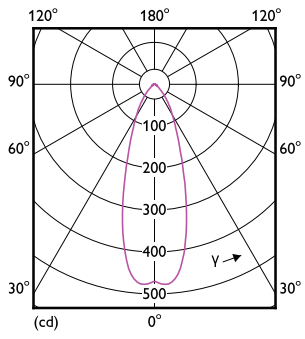

CorePro LED spot MV

90°

60°