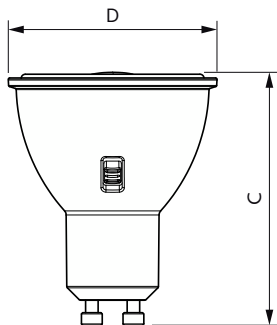

CorePro LED spot MV

Desenho dimensional

Product	D	C
CorePro LEDspot 4.8-50W GU10 3CCT 36DDIM	50 mm	61,5 mm

Product	D	C
Corepro LEDspot 670lm GU10 830 60D	50 mm	54 mm
Corepro LEDspot 730lm GU10 840 60D	50 mm	54 mm

Informações gerais

Casquilho	GU10
Ciclo de comutação	50.000

Caraterísticas técnicas da luz

Índice de Restituição Cromática (IRC)	80
LLMF no final da vida útil nominal (Nom.)	70 %

Funcionamento e caraterísticas elétricas

Frequência de entrada	50 a 60 Hz
Tempo de arranque (Nom.)	0,5 s

Características mecânicas e compartimento

Formato da lâmpada	PAR16

Aprovação e aplicação

Intervalo de temperatura ambiente	-20 a +45 °C

Informações gerais

Order Code	Full Product Name	Vida útil nominal
73022500	CorePro LEDspot 3-35W GU10 840 36D DIM	15.000 h
72135300	CorePro LEDspot 3-35W GU10 830 36D DIM	15.000 h
72133900	CorePro LEDspot 3-35W GU10 827 36D DIM	15.000 h
72137700	CorePro LEDspot 4-50W GU10 827 36D DIM	15.000 h
75251700	Corepro LEDspot 4.6-50W GU10 827 36D	15.000 h
70029400	CorePro LEDspot 4.6-50W GU10 827 36D 5CT	15.000 h
75209800	Corepro LEDspot 2.7-25W GU10 827 36D	15.000 h
75253100	Corepro LEDspot 3.5-35W GU10 827 36D	15.000 h
30875600	Corepro LEDspot 550lm GU10 830 120D	15.000 h
30865700	Corepro LEDspot 550lm GU10 840 120D	15.000 h
30867100	Corepro LEDspot 550lm GU10 865 120D	15.000 h
35885000	CorePro LEDspot 4-50W GU10 840 36D DIM	15.000 h
35883600	CorePro LEDspot 4-50W GU10 830 36D DIM	15.000 h
30871800	CorePro LEDspot 4.9-65W GU10 830 36D ND	15.000 h
30861900	CorePro LEDspot 4.9-65W GU10 840 36D ND	15.000 h
72829100	Corepro LEDspot 2.7-25W GU10 830 36D	15.000 h
72831400	Corepro LEDspot 2.7-25W GU10 840 36D	15.000 h
72833800	Corepro LEDspot 3.5-35W GU10 830 36D	15.000 h
72835200	Corepro LEDspot 3.5-35W GU10 840 36D	15.000 h
72837600	Corepro LEDspot 4.6-50W GU10 830 36D	15.000 h
72839000	Corepro LEDspot 4.6-50W GU10 840 36D	15.000 h
72841300	Corepro LEDspot 4.6-50W GU10 865 36D	15.000 h
36969600	CorePro LEDspot 4.8-50W GU10 3CCT 36DDIM	15.000 h
81333101	Corepro LEDspot 670lm GU10 830 60D	25.000 h
81335501	Corepro LEDspot 730lm GU10 840 60D	25.000 h