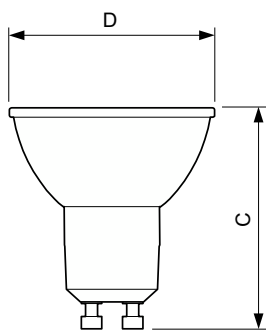

LEDspots MV PAR16 GU10

Desenho dimensional

Product	D	C
CorePro LEDspot 3-35W GU10 827 36D DIM	50 mm	54 mm
CorePro LEDspot 3-35W GU10 830 36D DIM	50 mm	54 mm
CorePro LEDspot 3-35W GU10 840 36D DIM	50 mm	54 mm
CorePro LEDspot 4-50W GU10 827 36D DIM	50 mm	54 mm
CorePro LEDspot 4-50W GU10 830 36D DIM	50 mm	54 mm
CorePro LEDspot 4-50W GU10 840 36D DIM	50 mm	54 mm
CorePro LEDspot 4.6-50W GU10 827 36D 5CT	50 mm	54 mm
Corepro LEDspot 2.7-25W GU10 827 36D	50 mm	53 mm
Corepro LEDspot 2.7-25W GU10 830 36D	50 mm	54 mm
Corepro LEDspot 2.7-25W GU10 840 36D	50 mm	54 mm
Corepro LEDspot 3.5-35W GU10 827 36D	50 mm	54 mm
Corepro LEDspot 3.5-35W GU10 830 36D	50 mm	54 mm
Corepro LEDspot 3.5-35W GU10 840 36D	50 mm	54 mm
Corepro LEDspot 4.6-50W GU10 827 36D	50 mm	54 mm
Corepro LEDspot 4.6-50W GU10 830 36D	50 mm	54 mm
Corepro LEDspot 4.6-50W GU10 840 36D	50 mm	54 mm
Corepro LEDspot 4.6-50W GU10 865 36D	50 mm	54 mm