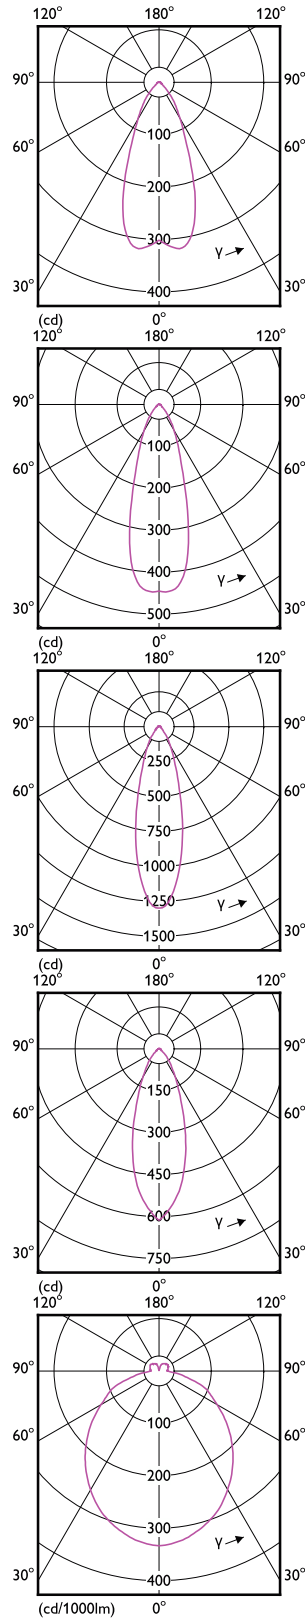

CorePro LEDspot MV

Målskisse

Product	D	C
CorePro LEDspot 4.9-65W GU10 830 36D ND	50 mm	54 mm
CorePro LEDspot 4.9-65W GU10 840 36D ND	50 mm	54 mm
Corepro LEDspot 550lm GU10 830 120D	50 mm	54 mm
Corepro LEDspot 550lm GU10 840 120D	50 mm	54 mm
Corepro LEDspot 550lm GU10 865 120D	50 mm	54 mm

CorePro LEDspot MV

Order Code	Full Product Name	Spredningsvinkel (nom.)	Korrelert fargetemperatur (nom.)	Fargekode	Lysytelse
929002981202	Corepro LEDspot 550lm GU10 830 120D	120 grad(er)	3000 K	830	550 lm
929002981302	Corepro LEDspot 550lm GU10 840 120D	120 grad(er)	4000 K	840	550 lm
929002981402	Corepro LEDspot 550lm GU10 865 120D	120 grad(er)	6500 K	865	550 lm
929002065802	CorePro LEDspot 4-50W GU10 840 36D DIM	36 grad(er)	4000 K	840	350 lm
929002068302	CorePro LEDspot 4-50W GU10 830 36D DIM	36 grad(er)	3000 K	830	345 lm
929002981002	CorePro LEDspot 4.9-65W GU10 830 36D ND	36 grad(er)	3000 K	830	460 lm
929002981102	CorePro LEDspot 4.9-65W GU10 840 36D ND	36 grad(er)	4000 K	840	485 lm
929001217602	Corepro LEDspot 2.7-25W GU10 830 36D	36 grad(er)	3000 K	830	225 lm
929001217702	Corepro LEDspot 2.7-25W GU10 840 36D	36 grad(er)	4000 K	840	230 lm
929001217902	Corepro LEDspot 3.5-35W GU10 830 36D	36 grad(er)	3000 K	830	265 lm
929001218002	Corepro LEDspot 3.5-35W GU10 840 36D	36 grad(er)	4000 K	840	275 lm
929001218102	Corepro LEDspot 4.6-50W GU10 830 36D	36 grad(er)	3000 K	830	370 lm
929001218202	Corepro LEDspot 4.6-50W GU10 840 36D	36 grad(er)	4000 K	840	390 lm
929004221002	CorePro LEDspot 4.8-50W GU10 3CCT 36DDIM	36 grad(er)	2700 K	2700/3000/4000	360 lm

90°

60°

CorePro LEDspot MV

CorePro LEDspot MV

Accent Diagrams

Accent Diagram - CorePro LEDspot 4.9-65W
GU10 830 36D ND

Accent Diagram - Corepro LEDspot 2.7-25W
GU10 827 36D

Accent Diagram - Corepro LEDspot 3.5-35W
GU10 827 36D