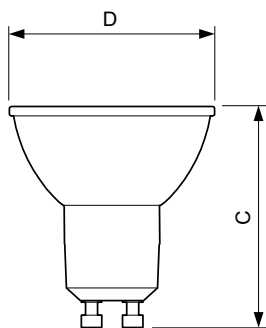

Søknad

- Hotell- og restaurantnæringen
- Detaljhandel
- Boligområder

Versions

PAR16 GU10

LEDspots switch EU PAR16 GU11

Målskisse

Product	D	C
CorePro LEDspot 3-35W GU10 827 36D DIM	50 mm	54 mm
CorePro LEDspot 3-35W GU10 830 36D DIM	50 mm	54 mm
CorePro LEDspot 3-35W GU10 840 36D DIM	50 mm	54 mm
CorePro LEDspot 4-50W GU10 827 36D DIM	50 mm	54 mm
CorePro LEDspot 4-50W GU10 830 36D DIM	50 mm	54 mm
CorePro LEDspot 4-50W GU10 840 36D DIM	50 mm	54 mm
Corepro LEDspot 2.7-25W GU10 827 36D	50 mm	53 mm
Corepro LEDspot 2.7-25W GU10 830 36D	50 mm	54 mm
Corepro LEDspot 2.7-25W GU10 840 36D	50 mm	54 mm
Corepro LEDspot 3.5-35W GU10 827 36D	50 mm	54 mm
Corepro LEDspot 3.5-35W GU10 830 36D	50 mm	54 mm
Corepro LEDspot 3.5-35W GU10 840 36D	50 mm	54 mm
Corepro LEDspot 4.6-50W GU10 827 36D	50 mm	54 mm
Corepro LEDspot 4.6-50W GU10 830 36D	50 mm	54 mm
Corepro LEDspot 4.6-50W GU10 840 36D	50 mm	54 mm