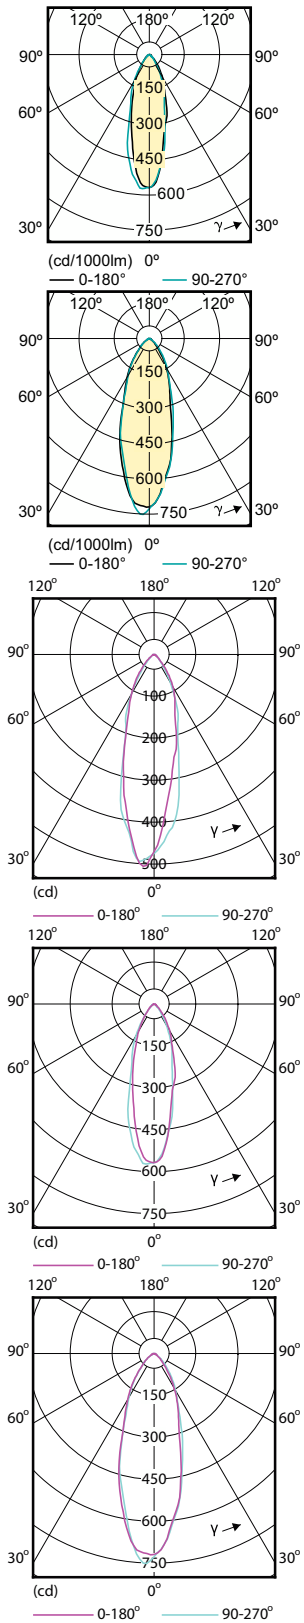

CorePro LEDspot MV

Målskisse

Product	D	C
CorePro LEDspot 4.9-65W GU10 830 36D ND	50 mm	54 mm
CorePro LEDspot 4.9-65W GU10 840 36D ND	50 mm	54 mm
Corepro LEDspot 550lm GU10 830 120D	50 mm	54 mm
Corepro LEDspot 550lm GU10 840 120D	50 mm	54 mm
Corepro LEDspot 550lm GU10 865 120D	50 mm	54 mm

CorePro LEDspot MV

Order Code	Full Product Name	Spredningsvinkel (nom.)	Korrelert fargetemperatur (nom.)	Fargekode	Lysytelse
929002981202	Corepro LEDspot 550lm GU10 830 120D	120 grad(er)	3000 K	830	550 lm
929002981302	Corepro LEDspot 550lm GU10 840 120D	120 grad(er)	4000 K	840	550 lm
929002981402	Corepro LEDspot 550lm GU10 865 120D	120 grad(er)	6500 K	865	550 lm
929002065802	CorePro LEDspot 4-50W GU10 840 36D DIM	36 grad(er)	4000 K	840	350 lm
929002068302	CorePro LEDspot 4-50W GU10 830 36D DIM	36 grad(er)	3000 K	830	345 lm
929002981002	CorePro LEDspot 4.9-65W GU10 830 36D ND	36 grad(er)	3000 K	830	460 lm
929002981102	CorePro LEDspot 4.9-65W GU10 840 36D ND	36 grad(er)	4000 K	840	485 lm
929001217602	Corepro LEDspot 2.7-25W GU10 830 36D	36 grad(er)	3000 K	830	225 lm
929001217702	Corepro LEDspot 2.7-25W GU10 840 36D	36 grad(er)	4000 K	840	230 lm
929001217902	Corepro LEDspot 3.5-35W GU10 830 36D	36 grad(er)	3000 K	830	265 lm
929001218002	Corepro LEDspot 3.5-35W GU10 840 36D	36 grad(er)	4000 K	840	275 lm
929001218102	Corepro LEDspot 4.6-50W GU10 830 36D	36 grad(er)	3000 K	830	370 lm
929001218202	Corepro LEDspot 4.6-50W GU10 840 36D	36 grad(er)	4000 K	840	390 lm
929004221002	CorePro LEDspot 4.8-50W GU10 3CCT 36DDIM	36 grad(er)	2700 K	2700/3000/4000	360 lm

90°

60°

CorePro LEDspot MV

CorePro LEDspot MV

Accent Diagrams

Accent Diagram - CorePro LEDspot 4.9-65W
GU10 830 36D ND

Accent Diagram - Corepro LEDspot 2.7-25W
GU10 827 36D

Accent Diagram - Corepro LEDspot 3.5-35W
GU10 827 36D