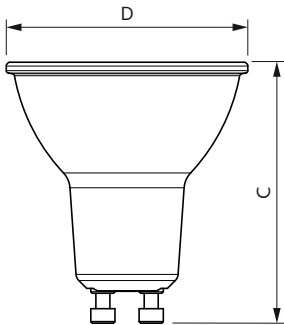

CorePro LEDspot MV

Målskisse

Product	D	C
CorePro LEDspot 4.9-65W GU10 830 36D ND	50 mm	54 mm
CorePro LEDspot 4.9-65W GU10 840 36D ND	50 mm	54 mm
Corepro LEDspot 550lm GU10 830 120D	50 mm	54 mm
Corepro LEDspot 550lm GU10 840 120D	50 mm	54 mm
Corepro LEDspot 550lm GU10 865 120D	50 mm	54 mm

Product	D	C
CorePro LEDspot 4.8-50W GU10 3CCT 36DDIM	50 mm	61,5 mm

Generell informasjon

Sokkelbase	GU10
Brytersyklus	50 000
Nominell levetid	15 000 time(r)

Teknisk belysning

Fargegjengivelsesindeks (CRI)	80
Nominell vedlikeholdsfaktor for lyskildelumen ved utgangen av nominell levetid (nom.)	70 %

Drift og elektronikk

Inngangsfrekvens	50 til 60 Hz
Starttid (nom.)	0,5 s

Mekanikk og innfatning

Lyspæreform	PAR16

Godkjenning og bruksområde

For omgivelsestemperaturer mellom	-20 til +45 °C

Teknisk belysning (1/2)

Order Code	Full Product Name	Spredningsvinkel (nom.)	Korrelert fargetemperatur (nom.)	Fargekode	Lysytelse
929002065602	CorePro LEDspot 3-35W GU10 840 36D DIM	36 grad(er)	4000 K	840	240 lm
929002068202	CorePro LEDspot 3-35W GU10 830 36D DIM	36 grad(er)	3000 K	830	230 lm
929002495802	CorePro LEDspot 3-35W GU10 827 36D DIM	36 grad(er)	2700 K	827	230 lm
929002495902	CorePro LEDspot 4-50W GU10 827 36D DIM	36 grad(er)	2700 K	827	345 lm
929001215232	Corepro LEDspot 4.6-50W GU10 827 36D	36 grad(er)	2700 K	827	355 lm
929001217532	Corepro LEDspot 2.7-25W GU10 827 36D	36 grad(er)	2700 K	827	215 lm
929001217862	Corepro LEDspot 3.5-35W GU10 827 36D	36 grad(er)	2700 K	827	255 lm