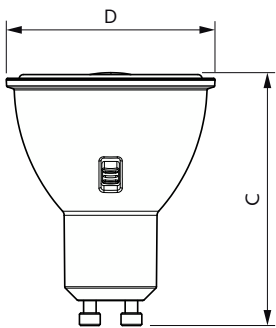

CorePro LEDspot MV

Målskisse

Product	D	C
CorePro LEDspot 4.9-65W GU10 830 36D ND	50 mm	54 mm
CorePro LEDspot 4.9-65W GU10 840 36D ND	50 mm	54 mm
Corepro LEDspot 550lm GU10 830 120D	50 mm	54 mm
Corepro LEDspot 550lm GU10 840 120D	50 mm	54 mm
Corepro LEDspot 550lm GU10 865 120D	50 mm	54 mm

Product	D	C
CorePro LEDspot 4.8-50W GU10 3CCT 36DDIM	50 mm	61,5 mm

Generell informasjon

Sokkelbase	GU10
Brytersyklus	50 000
Nominell levetid	15 000 time(r)

Teknisk belysning

Fargegjengivelsesindeks (CRI)	80
Nominell vedlikeholdsfaktor for lyskildelumen ved utgangen av nominell levetid (nom.)	70 %

Drift og elektronikk

Inngangsfrekvens	50 til 60 Hz
Starttid (nom.)	0,5 s

Mekanikk og innfatning

Lyspæreform	PAR16

Godkjenning og bruksområde

For omgivelsestemperaturer mellom	-20 til +45 °C

Teknisk belysning (1/2)

Order Code	Full Product Name	Spredningsvinkel (nom.)	Korrelert fargetemperatur (nom.)	Fargekode	Lysytelse
929002065602	CorePro LEDspot 3-35W GU10 840 36D DIM	36 grad(er)	4000 K	840	240 lm
929002068202	CorePro LEDspot 3-35W GU10 830 36D DIM	36 grad(er)	3000 K	830	230 lm
929002495802	CorePro LEDspot 3-35W GU10 827 36D DIM	36 grad(er)	2700 K	827	230 lm
929002495902	CorePro LEDspot 4-50W GU10 827 36D DIM	36 grad(er)	2700 K	827	345 lm
929001215232	Corepro LEDspot 4.6-50W GU10 827 36D	36 grad(er)	2700 K	827	355 lm
929001217532	Corepro LEDspot 2.7-25W GU10 827 36D	36 grad(er)	2700 K	827	215 lm
929001217862	Corepro LEDspot 3.5-35W GU10 827 36D	36 grad(er)	2700 K	827	255 lm