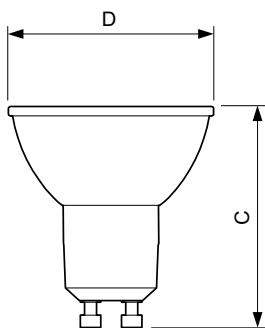

### Målskisse

Product	D	C
CorePro LEDspot 3-35W GU10 827 36D DIM	50 mm	54 mm
CorePro LEDspot 3-35W GU10 830 36D DIM	50 mm	54 mm
CorePro LEDspot 3-35W GU10 840 36D DIM	50 mm	54 mm
CorePro LEDspot 4-50W GU10 827 36D DIM	50 mm	54 mm
CorePro LEDspot 4-50W GU10 830 36D DIM	50 mm	54 mm
CorePro LEDspot 4-50W GU10 840 36D DIM	50 mm	54 mm
Corepro LEDspot 2.7-25W GU10 827 36D	50 mm	53 mm
Corepro LEDspot 2.7-25W GU10 830 36D	50 mm	54 mm
Corepro LEDspot 2.7-25W GU10 840 36D	50 mm	54 mm
Corepro LEDspot 3.5-35W GU10 827 36D	50 mm	54 mm
Corepro LEDspot 3.5-35W GU10 830 36D	50 mm	54 mm
Corepro LEDspot 3.5-35W GU10 840 36D	50 mm	54 mm
Corepro LEDspot 4.6-50W GU10 827 36D	50 mm	54 mm
Corepro LEDspot 4.6-50W GU10 830 36D	50 mm	54 mm
Corepro LEDspot 4.6-50W GU10 840 36D	50 mm	54 mm