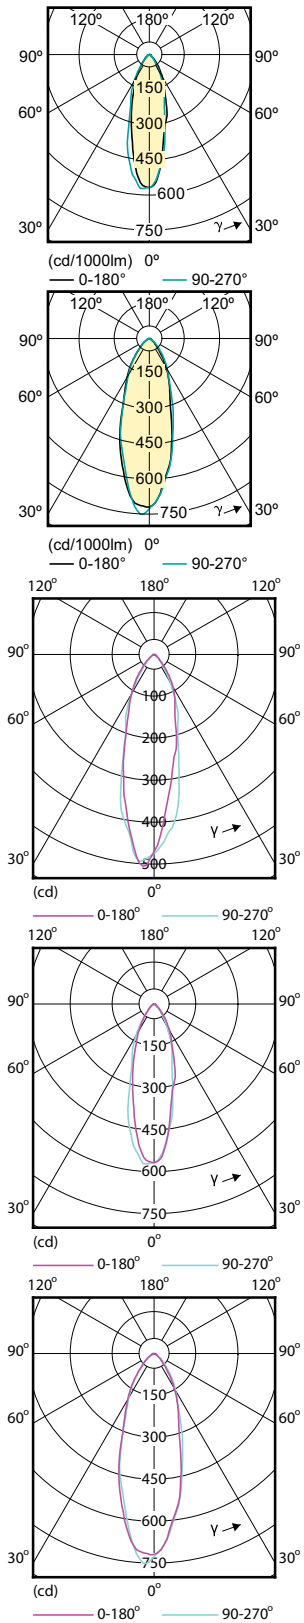

CorePro LEDspot MV - GU10