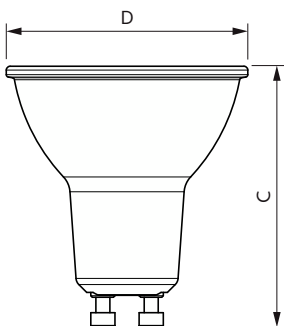

## Maatschets

Product	D	C
CorePro LEDspot 3-35W GU10 827 36D DIM	50 mm	54 mm
CorePro LEDspot 3-35W GU10 830 36D DIM	50 mm	54 mm
CorePro LEDspot 3-35W GU10 840 36D DIM	50 mm	54 mm
CorePro LEDspot 4-50W GU10 827 36D DIM	50 mm	54 mm
CorePro LEDspot 4-50W GU10 830 36D DIM	50 mm	54 mm
CorePro LEDspot 4-50W GU10 840 36D DIM	50 mm	54 mm
Corepro LEDspot 2.7-25W GU10 827 36D	50 mm	53 mm
Corepro LEDspot 2.7-25W GU10 830 36D	50 mm	54 mm
Corepro LEDspot 2.7-25W GU10 840 36D	50 mm	54 mm
Corepro LEDspot 3.5-35W GU10 827 36D	50 mm	54 mm
Corepro LEDspot 3.5-35W GU10 830 36D	50 mm	54 mm
Corepro LEDspot 3.5-35W GU10 840 36D	50 mm	54 mm
Corepro LEDspot 4.6-50W GU10 827 36D	50 mm	54 mm
Corepro LEDspot 4.6-50W GU10 830 36D	50 mm	54 mm
Corepro LEDspot 4.6-50W GU10 840 36D	50 mm	54 mm