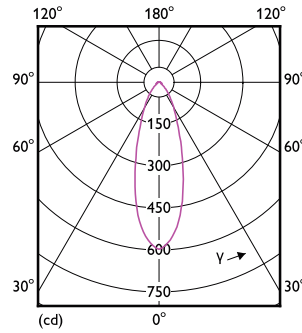

CorePro LEDspot MV - GU10