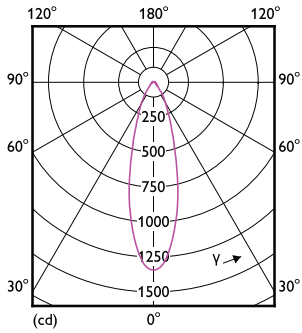

CorePro LEDspot MV - GU10