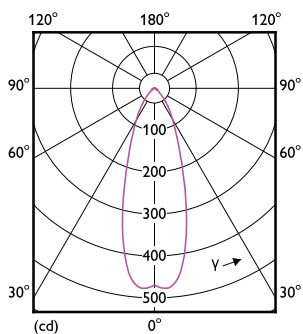

CorePro LEDspot MV - GU10

Order Code	Full Product Name	Energieverbruik kWh/ 1.000 uur
8718696721339	CorePro LEDspot 3-35W GU10 827 36D DIM	3 kWh
8718696721377	CorePro LEDspot 4-50W GU10 827 36D DIM	4 kWh
8718696752517	Corepro LEDspot 4.6-50W GU10 827 36D	5 kWh
8718696752098	Corepro LEDspot 2.7-25W GU10 827 36D	3 kWh
8718696752531	Corepro LEDspot 3.5-35W GU10 827 36D	4 kWh
8719514358850	CorePro LEDspot 4-50W GU10 840 36D DIM	4 kWh
8719514358836	CorePro LEDspot 4-50W GU10 830 36D DIM	4 kWh
8719514308718	CorePro LEDspot 4.9-65W GU10 830 36D ND	5 kWh
8719514308619	CorePro LEDspot 4.9-65W GU10 840 36D ND	5 kWh
8718696728291	Corepro LEDspot 2.7-25W GU10 830 36D	3 kWh
8718696728314	Corepro LEDspot 2.7-25W GU10 840 36D	3 kWh
8718696728338	Corepro LEDspot 3.5-35W GU10 830 36D	4 kWh
8718696728352	Corepro LEDspot 3.5-35W GU10 840 36D	4 kWh
8718696728376	Corepro LEDspot 4.6-50W GU10 830 36D	5 kWh
8718696728390	Corepro LEDspot 4.6-50W GU10 840 36D	5 kWh

90°

60°