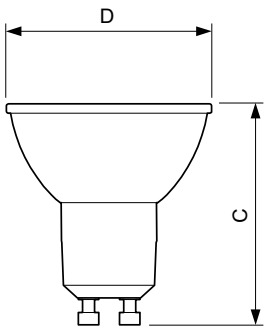

## Maatschets

Product	D	C
CorePro LEDspot 3-35W GU10 827 36D DIM	50 mm	54 mm
CorePro LEDspot 3-35W GU10 830 36D DIM	50 mm	54 mm
CorePro LEDspot 3-35W GU10 840 36D DIM	50 mm	54 mm
CorePro LEDspot 4-50W GU10 827 36D DIM	50 mm	54 mm
CorePro LEDspot 4-50W GU10 830 36D DIM	50 mm	54 mm
CorePro LEDspot 4-50W GU10 840 36D DIM	50 mm	54 mm
Corepro LEDspot 2.7-25W GU10 827 36D	50 mm	53 mm
Corepro LEDspot 2.7-25W GU10 830 36D	50 mm	54 mm
Corepro LEDspot 2.7-25W GU10 840 36D	50 mm	54 mm
Corepro LEDspot 3.5-35W GU10 827 36D	50 mm	54 mm
Corepro LEDspot 3.5-35W GU10 830 36D	50 mm	54 mm
Corepro LEDspot 3.5-35W GU10 840 36D	50 mm	54 mm
Corepro LEDspot 4.6-50W GU10 827 36D	50 mm	54 mm
Corepro LEDspot 4.6-50W GU10 830 36D	50 mm	54 mm
Corepro LEDspot 4.6-50W GU10 840 36D	50 mm	54 mm