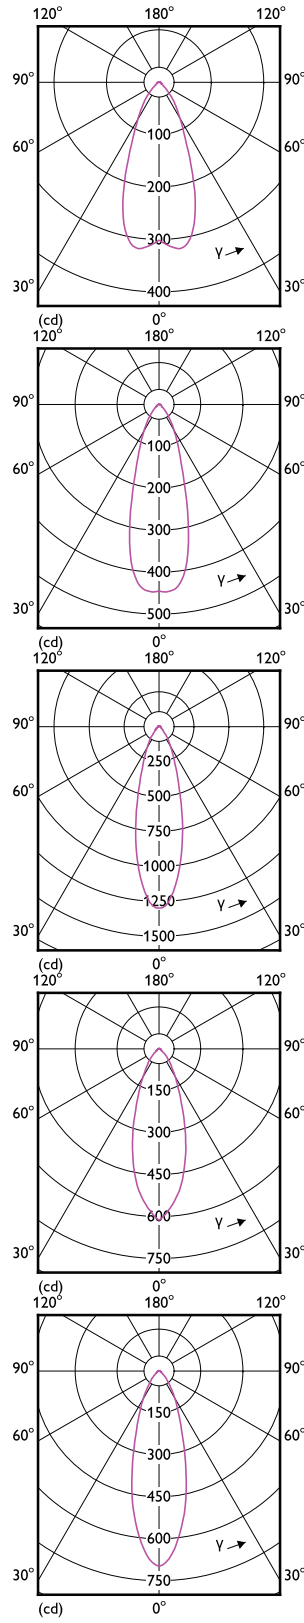

CorePro LEDspot MV - GU10