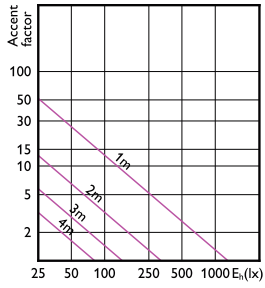

Order Code	Full Product Name	Intervallo temperatura ambiente	Consumo energetico kWh/1000 h
72833800	Corepro LEDspot 3.5-35W GU10 830 36D	Da -20 a +45 °C	4 kWh
72835200	Corepro LEDspot 3.5-35W GU10 840 36D	Da -20 a +45 °C	4 kWh
72837600	Corepro LEDspot 4.6-50W GU10 830 36D	Da -20 a +45 °C	5 kWh
72839000	Corepro LEDspot 4.6-50W GU10 840 36D	Da -20 a +45 °C	5 kWh
72841300	Corepro LEDspot 4.6-50W GU10 865 36D	Da -20 a +45 °C	5 kWh
76161800	Essential LED 4.6-50W GU10 865 36D	Da -20 °C a 45 °C	-
81333101	Corepro LEDspot 670lm GU10 830 60D	Da -20 a +45 °C	7 kWh
81335501	Corepro LEDspot 730lm GU10 840 60D	Da -20 a +45 °C	7 kWh

90°

60°

CorePro LEDspot MV

Accent Diagrams

Accent Diagram - CorePro LEDspot 4.9-65W
GU10 830 36D ND

Accent Diagram - Corepro LEDspot 2.7-25W
GU10 827 36D

Accent Diagram - Corepro LEDspot 3.5-35W
GU10 827 36D