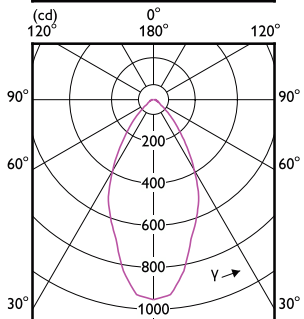

CorePro LEDspot MV