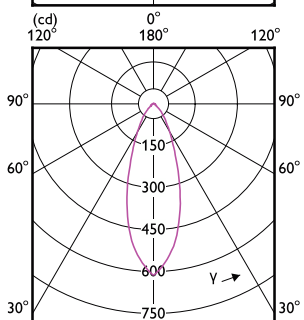

CorePro LEDspot MV