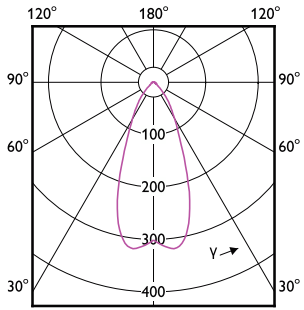

CorePro LEDspot MV