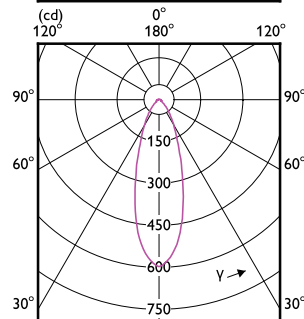

CorePro LEDspot MV