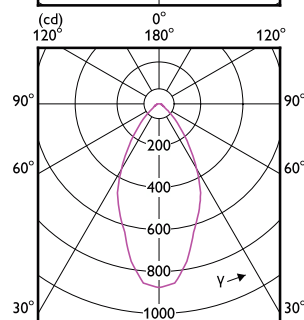

CorePro LEDspot MV