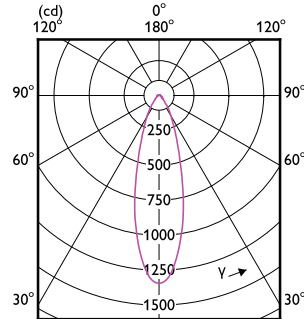

CorePro LEDspot MV