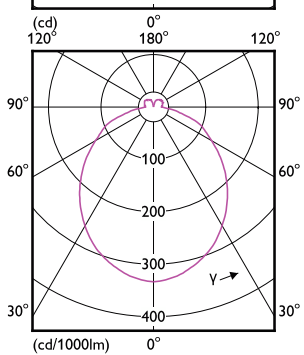

CorePro LEDspot MV