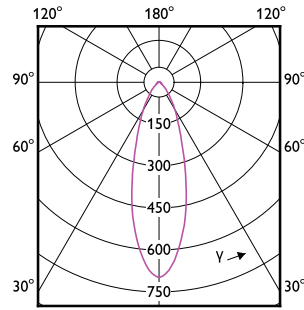

CorePro LEDspot MV