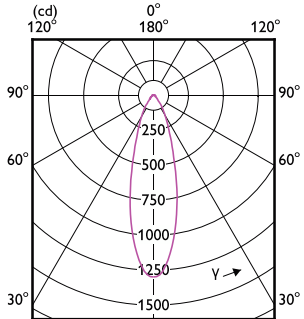

CorePro LEDspot MV