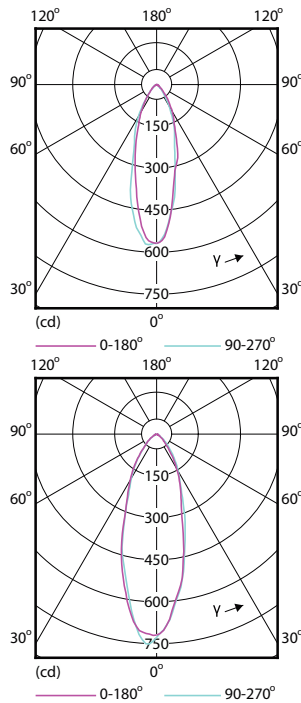

Order Code	Full Product Name	Variation de l'intensité lumineuse
30871800	CorePro LEDspot 4.9-65W GU10 830 36D ND	Non
30861900	CorePro LEDspot 4.9-65W GU10 840 36D ND	Non
72833800	Corepro LEDspot 3.5-35W GU10 830 36D	Non
72835200	Corepro LEDspot 3.5-35W GU10 840 36D	Non
72837600	Corepro LEDspot 4.6-50W GU10 830 36D	Non
72839000	Corepro LEDspot 4.6-50W GU10 840 36D	Non
36969600	CorePro LEDspot 4.8-50W GU10 3CCT 36DDIM	Uniquement avec certains variateurs

Approbation et application

Order Code	Full Product Name	Consommation d'énergie kWh/1 000 h
73022500	CorePro LEDspot 3-35W GU10 840 36D DIM	3 kWh
72135300	CorePro LEDspot 3-35W GU10 830 36D DIM	3 kWh
35885000	CorePro LEDspot 4-50W GU10 840 36D DIM	4 kWh
35883600	CorePro LEDspot 4-50W GU10 830 36D DIM	4 kWh
30871800	CorePro LEDspot 4.9-65W GU10 830 36D ND	5 kWh
30861900	CorePro LEDspot 4.9-65W GU10 840 36D ND	5 kWh
72833800	Corepro LEDspot 3.5-35W GU10 830 36D	4 kWh
72835200	Corepro LEDspot 3.5-35W GU10 840 36D	4 kWh
72837600	Corepro LEDspot 4.6-50W GU10 830 36D	5 kWh
72839000	Corepro LEDspot 4.6-50W GU10 840 36D	5 kWh
36969600	CorePro LEDspot 4.8-50W GU10 3CCT 36DDIM	5 kWh