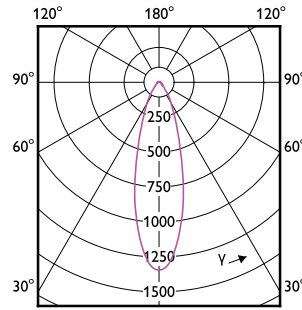

Spot LED CorePro MV