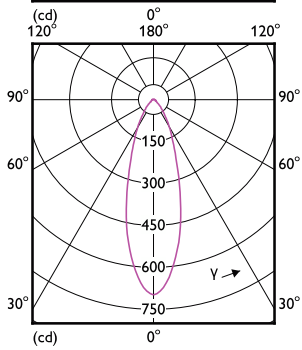

Spot LED CorePro MV