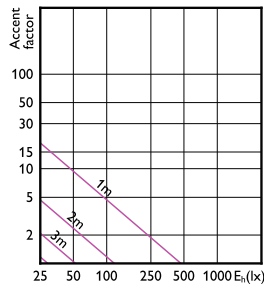

## Données techniques de l'éclairage

Angle du faisceau (nom.)	36 degré(s)
Indice de rendu de couleur (IRC)	80
LLMF à la fin de la durée de vie nominale (nom.)	70 %

## Accent Diagrams

Accent Diagram - CorePro LEDspot 4-50W  
GU10 840 36D DIM

Accent Diagram - CorePro LEDspot 4-50W  
GU10 830 36D DIM

Accent Diagram - CorePro LEDspot 4.8-50W  
GU10 3CCT 36DDIM

Accent Diagram - CorePro LEDspot 3-35W GU10  
830 36D DIM