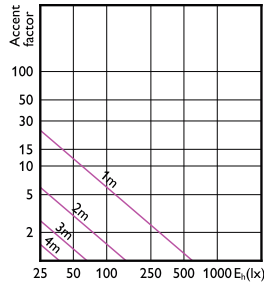

Accent Diagram - CorePro LEDspot 4-50W
GU10 830 36D DIM