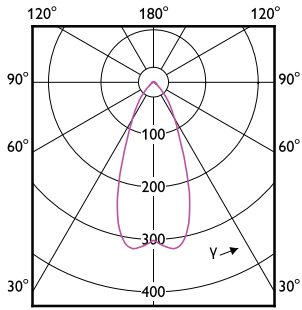

Spot LED CorePro MV