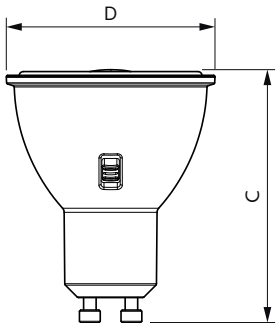

## Schéma dimensionnel

Product	D	C
CorePro LEDspot 3-35W GU10 830 36D DIM	50 mm	54 mm
CorePro LEDspot 3-35W GU10 840 36D DIM	50 mm	54 mm
CorePro LEDspot 4-50W GU10 830 36D DIM	50 mm	54 mm
CorePro LEDspot 4-50W GU10 840 36D DIM	50 mm	54 mm
Corepro LEDspot 3.5-35W GU10 830 36D	50 mm	54 mm
Corepro LEDspot 3.5-35W GU10 840 36D	50 mm	54 mm
Corepro LEDspot 4.6-50W GU10 830 36D	50 mm	54 mm
Corepro LEDspot 4.6-50W GU10 840 36D	50 mm	54 mm