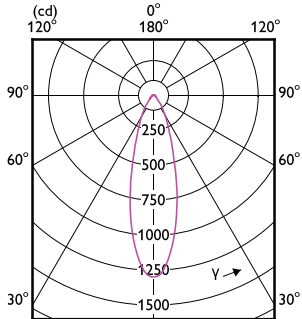

Spot LED CorePro MV