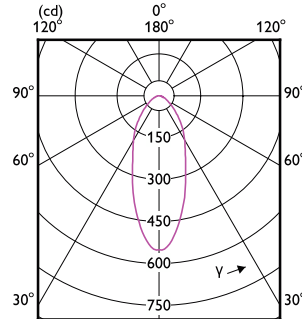

Spot LED CorePro MV