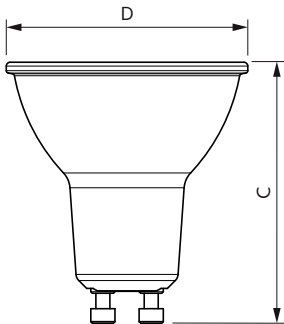

## Schéma dimensionnel

Product	D	C
CorePro LEDspot 3-35W GU10 830 36D DIM	50 mm	54 mm
CorePro LEDspot 3-35W GU10 840 36D DIM	50 mm	54 mm
CorePro LEDspot 4-50W GU10 830 36D DIM	50 mm	54 mm
CorePro LEDspot 4-50W GU10 840 36D DIM	50 mm	54 mm
Corepro LEDspot 3.5-35W GU10 830 36D	50 mm	54 mm
Corepro LEDspot 3.5-35W GU10 840 36D	50 mm	54 mm
Corepro LEDspot 4.6-50W GU10 830 36D	50 mm	54 mm
Corepro LEDspot 4.6-50W GU10 840 36D	50 mm	54 mm