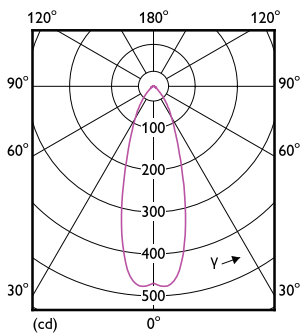

Order Code	Full Product Name	Variation de l'intensité lumineuse
30871800	CorePro LEDspot 4.9-65W GU10 830 36D ND	Non
30861900	CorePro LEDspot 4.9-65W GU10 840 36D ND	Non
72833800	Corepro LEDspot 3.5-35W GU10 830 36D	Non
72835200	Corepro LEDspot 3.5-35W GU10 840 36D	Non
72837600	Corepro LEDspot 4.6-50W GU10 830 36D	Non
72839000	Corepro LEDspot 4.6-50W GU10 840 36D	Non
36969600	CorePro LEDspot 4.8-50W GU10 3CCT 36DDIM	Uniquement avec certains variateurs

Approbation et application

Order Code	Full Product Name	Consommation d'énergie kWh/1 000 h
73022500	CorePro LEDspot 3-35W GU10 840 36D DIM	3 kWh
72135300	CorePro LEDspot 3-35W GU10 830 36D DIM	3 kWh
35885000	CorePro LEDspot 4-50W GU10 840 36D DIM	4 kWh
35883600	CorePro LEDspot 4-50W GU10 830 36D DIM	4 kWh
30871800	CorePro LEDspot 4.9-65W GU10 830 36D ND	5 kWh
30861900	CorePro LEDspot 4.9-65W GU10 840 36D ND	5 kWh
72833800	Corepro LEDspot 3.5-35W GU10 830 36D	4 kWh
72835200	Corepro LEDspot 3.5-35W GU10 840 36D	4 kWh
72837600	Corepro LEDspot 4.6-50W GU10 830 36D	5 kWh
72839000	Corepro LEDspot 4.6-50W GU10 840 36D	5 kWh
36969600	CorePro LEDspot 4.8-50W GU10 3CCT 36DDIM	5 kWh