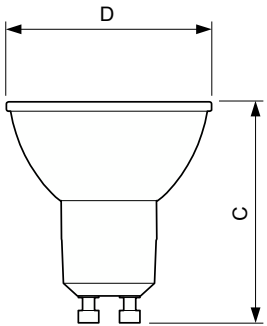

## Schéma dimensionnel

Product	D	C
CorePro LEDspot 3-35W GU10 830 36D DIM	50 mm	54 mm
CorePro LEDspot 3-35W GU10 840 36D DIM	50 mm	54 mm
CorePro LEDspot 4-50W GU10 830 36D DIM	50 mm	54 mm
CorePro LEDspot 4-50W GU10 840 36D DIM	50 mm	54 mm
Corepro LEDspot 3.5-35W GU10 830 36D	50 mm	54 mm
Corepro LEDspot 3.5-35W GU10 840 36D	50 mm	54 mm
Corepro LEDspot 4.6-50W GU10 830 36D	50 mm	54 mm
Corepro LEDspot 4.6-50W GU10 840 36D	50 mm	54 mm