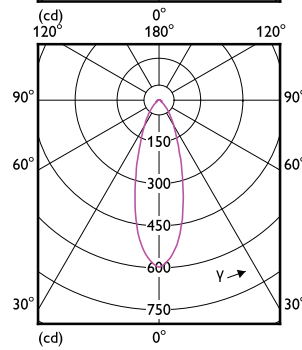

Spot LED CorePro MV