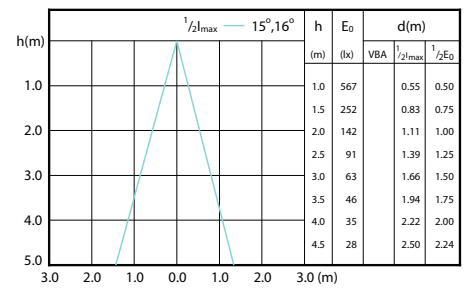

Beam diagram - Corepro LEDspot 3.5-35W
GU10 830 36D