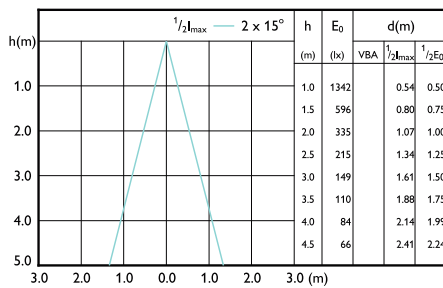

Beam diagram - CorePro LEDspot 4.9-65W
GU10 840 36D ND