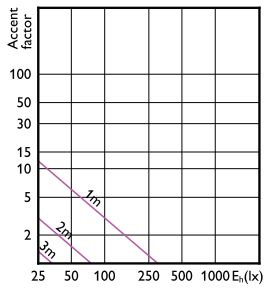

## Données techniques de l'éclairage

Angle du faisceau (nom.)	36 degré(s)
Indice de rendu de couleur (IRC)	80
LLMF à la fin de la durée de vie nominale (nom.)	70 %

## Accent Diagrams

Accent Diagram - CorePro LEDspot 4-50W  
GU10 840 36D DIM

Accent Diagram - CorePro LEDspot 4-50W  
GU10 830 36D DIM

Accent Diagram - CorePro LEDspot 4.8-50W  
GU10 3CCT 36DDIM

Accent Diagram - CorePro LEDspot 3-35W GU10  
830 36D DIM