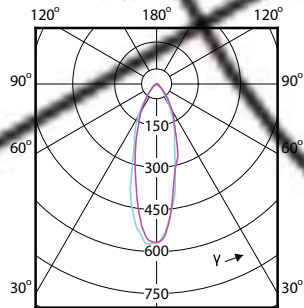

90°

60°

(cd/1000lm) 0°
— 0-180° — 90-270°

(cd/1000lm) 0°
— 0-180° — 90-270°

(cd) 0°
— 0-180° — 90-270°

(cd) 0°
— 0-180° — 90-270°

(cd) 0°
— 0-180° — 90-270°

CorePro LEDspot 230V