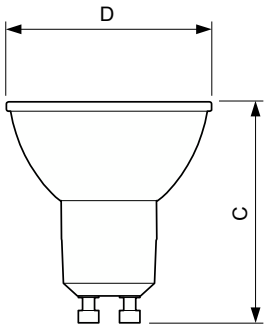

LEDspots switch EU PAR16 GU11

Plano de dimensiones

Product	D	C
CorePro LEDspot 3-35W GU10 827 36D DIM	50 mm	54 mm
CorePro LEDspot 3-35W GU10 830 36D DIM	50 mm	54 mm
CorePro LEDspot 3-35W GU10 840 36D DIM	50 mm	54 mm
CorePro LEDspot 4-50W GU10 827 36D DIM	50 mm	54 mm
CorePro LEDspot 4-50W GU10 830 36D DIM	50 mm	54 mm
CorePro LEDspot 4-50W GU10 840 36D DIM	50 mm	54 mm
CorePro LEDspot 4.6-50W GU10 827 36D 5CT	50 mm	54 mm
Corepro LEDspot 2.7-25W GU10 827 36D	50 mm	53 mm
Corepro LEDspot 2.7-25W GU10 830 36D	50 mm	54 mm
Corepro LEDspot 2.7-25W GU10 840 36D	50 mm	54 mm
Corepro LEDspot 3.5-35W GU10 827 36D	50 mm	54 mm
Corepro LEDspot 3.5-35W GU10 830 36D	50 mm	54 mm
Corepro LEDspot 3.5-35W GU10 840 36D	50 mm	54 mm
Corepro LEDspot 4.6-50W GU10 827 36D	50 mm	54 mm
Corepro LEDspot 4.6-50W GU10 830 36D	50 mm	54 mm
Corepro LEDspot 4.6-50W GU10 840 36D	50 mm	54 mm
Corepro LEDspot 4.6-50W GU10 865 36D	50 mm	54 mm

CorePro LEDspot 230V

Plano de dimensiones

Product	D	C
CorePro LEDspot 4.8-50W GU10 3CCT 36DDIM	50 mm	61,5 mm

Product	D	C
Corepro LEDspot 670lm GU10 830 60D	50 mm	54 mm
Corepro LEDspot 730lm GU10 840 60D	50 mm	54 mm