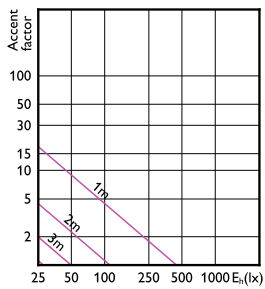

Accent Diagram - CorePro LEDspot 3-35W GU10
830 36D DIM

Accent Diagram - CorePro LEDspot 3-35W GU10
840 36D DIM

Accent Diagram - CorePro LEDspot 730lm GU10
840 60D

Accent Diagram - CorePro LEDspot 670lm GU10
830 60D