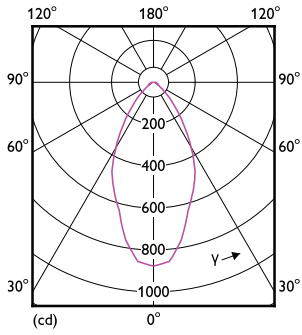

CorePro LEDspot 230V

Accent Diagrams