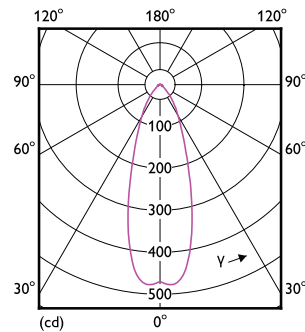

90°

60°

(cd/1000lm) 0°
— 0-180° — 90-270°

(cd/1000lm) 0°
— 0-180° — 90-270°

(cd) 0°
— 0-180° — 90-270°

(cd) 0°
— 0-180° — 90-270°

(cd) 0°
— 0-180° — 90-270°

CorePro LEDspot 230V