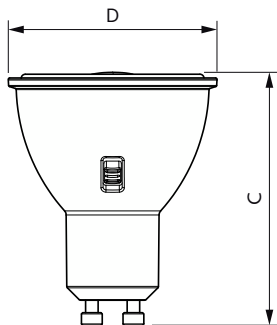

CorePro LEDspot 230V

Plano de dimensiones

Product	D	C
CorePro LEDspot 4.8-50W GU10 3CCT 36DDIM	50 mm	61,5 mm

Product	D	C
Corepro LEDspot 670lm GU10 830 60D	50 mm	54 mm
Corepro LEDspot 730lm GU10 840 60D	50 mm	54 mm

Información general

Base del casquillo	GU10
Ciclo de encendido/apagado	50.000

Datos técnicos de la luz

Índice de reproducción cromática (IRC)	80
LLMF al fin de vida útil nominal (nom.)	70 %

Operativos y eléctricos

Frecuencia de entrada	50 a 60 Hz
Hora de inicio (nom.)	0,5 s

Mecánicos y de carcasa

Forma de la bombilla	PAR16

Aprobación y aplicación

Rango de temperatura ambiente	-20 °C a +45 °C

Información general

Order Code	Full Product Name	Vida útil nominal
73022500	CorePro LEDspot 3-35W GU10 840 36D DIM	15.000 hora(s)
72135300	CorePro LEDspot 3-35W GU10 830 36D DIM	15.000 hora(s)
72133900	CorePro LEDspot 3-35W GU10 827 36D DIM	15.000 hora(s)
72137700	CorePro LEDspot 4-50W GU10 827 36D DIM	15.000 hora(s)
75251700	Corepro LEDspot 4.6-50W GU10 827 36D	15.000 hora(s)
70029400	CorePro LEDspot 4.6-50W GU10 827 36D 5CT	15.000 hora(s)
75209800	Corepro LEDspot 2.7-25W GU10 827 36D	15.000 hora(s)
75253100	Corepro LEDspot 3.5-35W GU10 827 36D	15.000 hora(s)
30875600	Corepro LEDspot 550lm GU10 830 120D	15.000 hora(s)
30865700	Corepro LEDspot 550lm GU10 840 120D	15.000 hora(s)
30867100	Corepro LEDspot 550lm GU10 865 120D	15.000 hora(s)
35885000	CorePro LEDspot 4-50W GU10 840 36D DIM	15.000 hora(s)
35883600	CorePro LEDspot 4-50W GU10 830 36D DIM	15.000 hora(s)
30871800	CorePro LEDspot 4.9-65W GU10 830 36D ND	15.000 hora(s)
30861900	CorePro LEDspot 4.9-65W GU10 840 36D ND	15.000 hora(s)
72829100	Corepro LEDspot 2.7-25W GU10 830 36D	15.000 hora(s)
72831400	Corepro LEDspot 2.7-25W GU10 840 36D	15.000 hora(s)
72833800	Corepro LEDspot 3.5-35W GU10 830 36D	15.000 hora(s)
72835200	Corepro LEDspot 3.5-35W GU10 840 36D	15.000 hora(s)
72837600	Corepro LEDspot 4.6-50W GU10 830 36D	15.000 hora(s)
72839000	Corepro LEDspot 4.6-50W GU10 840 36D	15.000 hora(s)
72841300	Corepro LEDspot 4.6-50W GU10 865 36D	15.000 hora(s)
36969600	CorePro LEDspot 4.8-50W GU10 3CCT 36DDIM	15.000 hora(s)
81333101	Corepro LEDspot 670lm GU10 830 60D	25.000 hora(s)
81335501	Corepro LEDspot 730lm GU10 840 60D	25.000 hora(s)