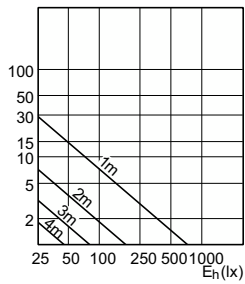

Accent Diagram - CorePro LEDspot 4.6-50W
GU10 827 36D 5CT