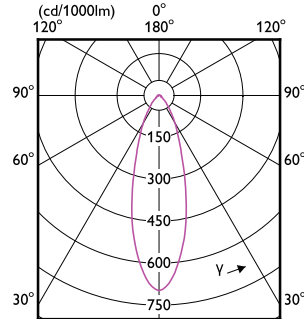

90°

60°

(cd/1000lm) 0°
— 0-180° — 90-270°

(cd/1000lm) 0°
— 0-180° — 90-270°

(cd) 0°
— 0-180° — 90-270°

(cd) 0°
— 0-180° — 90-270°

(cd) 0°
— 0-180° — 90-270°

CorePro LEDspot 230V