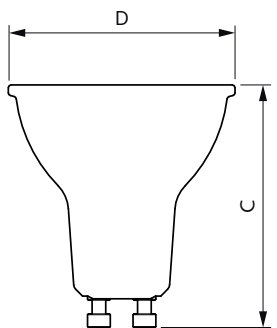

LEDspots switch EU PAR16 GU11

Plano de dimensiones

Product	D	C
CorePro LEDspot 3-35W GU10 827 36D DIM	50 mm	54 mm
CorePro LEDspot 3-35W GU10 830 36D DIM	50 mm	54 mm
CorePro LEDspot 3-35W GU10 840 36D DIM	50 mm	54 mm
CorePro LEDspot 4-50W GU10 827 36D DIM	50 mm	54 mm
CorePro LEDspot 4-50W GU10 830 36D DIM	50 mm	54 mm
CorePro LEDspot 4-50W GU10 840 36D DIM	50 mm	54 mm
CorePro LEDspot 4.6-50W GU10 827 36D 5CT	50 mm	54 mm
Corepro LEDspot 2.7-25W GU10 827 36D	50 mm	53 mm
Corepro LEDspot 2.7-25W GU10 830 36D	50 mm	54 mm
Corepro LEDspot 2.7-25W GU10 840 36D	50 mm	54 mm
Corepro LEDspot 3.5-35W GU10 827 36D	50 mm	54 mm
Corepro LEDspot 3.5-35W GU10 830 36D	50 mm	54 mm
Corepro LEDspot 3.5-35W GU10 840 36D	50 mm	54 mm
Corepro LEDspot 4.6-50W GU10 827 36D	50 mm	54 mm
Corepro LEDspot 4.6-50W GU10 830 36D	50 mm	54 mm
Corepro LEDspot 4.6-50W GU10 840 36D	50 mm	54 mm
Corepro LEDspot 4.6-50W GU10 865 36D	50 mm	54 mm

CorePro LEDspot 230V

Plano de dimensiones

Product	D	C
CorePro LEDspot 4.8-50W GU10 3CCT 36DDIM	50 mm	61,5 mm

Product	D	C
Corepro LEDspot 670lm GU10 830 60D	50 mm	54 mm
Corepro LEDspot 730lm GU10 840 60D	50 mm	54 mm