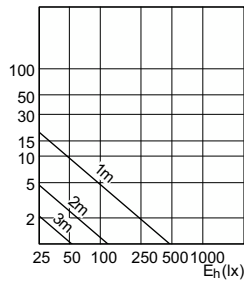

Accent Diagram - Corepro LEDspot 2.7-25W
GU10 827 36D