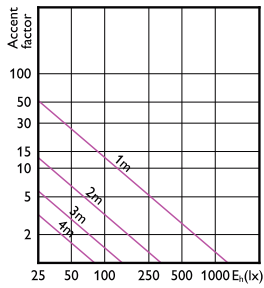

Accent Diagram - CorePro LEDspot 4.9-65W
GU10 830 36D ND