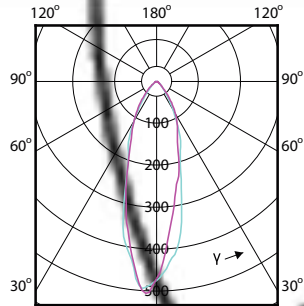

90°

60°

(cd/1000lm) 0°
— 0-180° — 90-270°

(cd/1000lm) 0°
— 0-180° — 90-270°

(cd) 0°
— 0-180° — 90-270°

(cd) 0°
— 0-180° — 90-270°

(cd) 0°
— 0-180° — 90-270°

CorePro LEDspot 230V