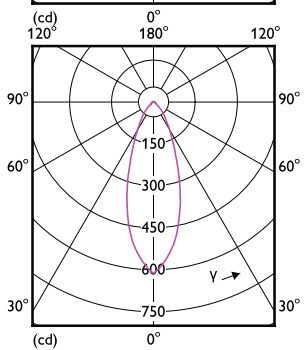

90°

60°

(cd/1000lm) 0°
— 0-180° — 90-270°

(cd/1000lm) 0°
— 0-180° — 90-270°

(cd) 0°
— 0-180° — 90-270°

(cd) 0°
— 0-180° — 90-270°

(cd) 0°
— 0-180° — 90-270°

CorePro LEDspot 230V