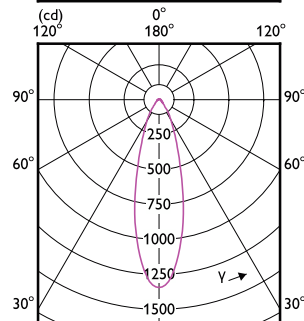

90°

60°

(cd/1000lm) 0°
— 0-180° — 90-270°

(cd/1000lm) 0°
— 0-180° — 90-270°

(cd) 0°
— 0-180° — 90-270°

(cd) 0°
— 0-180° — 90-270°

(cd) 0°
— 0-180° — 90-270°

CorePro LEDspot 230V