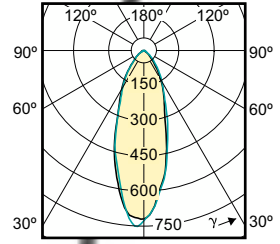

90°

60°

(cd/1000lm) 0°
— 0-180° — 90-270°

(cd/1000lm) 0°
— 0-180° — 90-270°

(cd) 0°
— 0-180° — 90-270°

(cd) 0°
— 0-180° — 90-270°

(cd) 0°
— 0-180° — 90-270°

CorePro LEDspot 230V