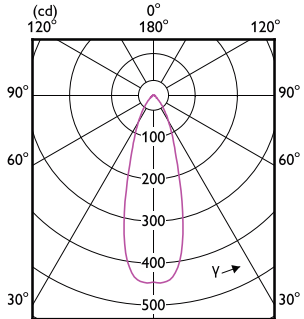

90°

60°

(cd/1000lm) 0°
— 0-180° — 90-270°

(cd/1000lm) 0°
— 0-180° — 90-270°

(cd) 0°
— 0-180° — 90-270°

(cd) 0°
— 0-180° — 90-270°

(cd) 0°
— 0-180° — 90-270°

CorePro LEDspot 230V