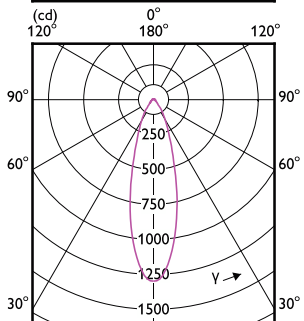

90°

60°

(cd/1000lm) 0°
— 0-180° — 90-270°

(cd/1000lm) 0°
— 0-180° — 90-270°

(cd) 0°
— 0-180° — 90-270°

(cd) 0°
— 0-180° — 90-270°

(cd) 0°
— 0-180° — 90-270°

CorePro LEDspot 230V