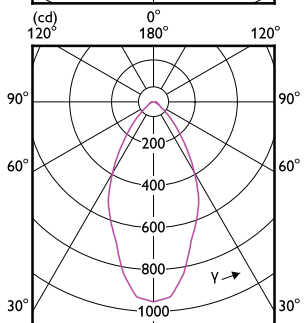

90°

60°

(cd/1000lm) 0°
— 0-180° — 90-270°

(cd/1000lm) 0°
— 0-180° — 90-270°

(cd) 0°
— 0-180° — 90-270°

(cd) 0°
— 0-180° — 90-270°

(cd) 0°
— 0-180° — 90-270°

CorePro LEDspot 230V