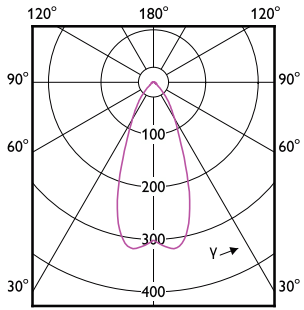

90°

60°

(cd/1000lm) 0°
— 0-180° — 90-270°

(cd/1000lm) 0°
— 0-180° — 90-270°

(cd) 0°
— 0-180° — 90-270°

(cd) 0°
— 0-180° — 90-270°

(cd) 0°
— 0-180° — 90-270°

CorePro LEDspot 230V