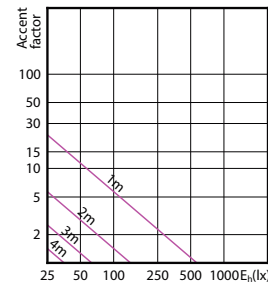

Accent Diagram - Corepro LEDspot 3.5-35W
GU10 830 36D