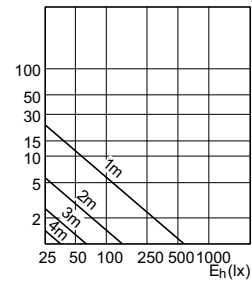

Accent Diagram - Corepro LEDspot 3.5-35W
GU10 827 36D