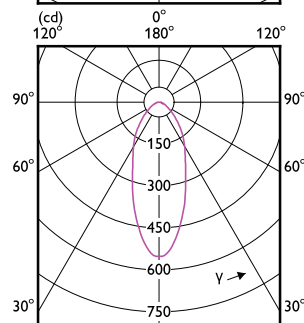

90°

60°

(cd/1000lm) 0°
— 0-180° — 90-270°

(cd/1000lm) 0°
— 0-180° — 90-270°

(cd) 0°
— 0-180° — 90-270°

(cd) 0°
— 0-180° — 90-270°

(cd) 0°
— 0-180° — 90-270°

CorePro LEDspot 230V