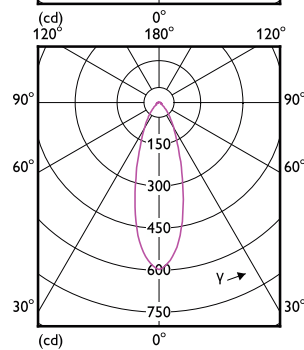

90°

60°

(cd/1000lm) 0°
— 0-180° — 90-270°

(cd/1000lm) 0°
— 0-180° — 90-270°

(cd) 0°
— 0-180° — 90-270°

(cd) 0°
— 0-180° — 90-270°

(cd) 0°
— 0-180° — 90-270°

CorePro LEDspot 230V