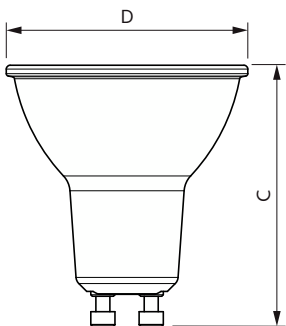

LEDspots switch EU PAR16 GU11

Plano de dimensiones

Product	D	C
CorePro LEDspot 3-35W GU10 827 36D DIM	50 mm	54 mm
CorePro LEDspot 3-35W GU10 830 36D DIM	50 mm	54 mm
CorePro LEDspot 3-35W GU10 840 36D DIM	50 mm	54 mm
CorePro LEDspot 4-50W GU10 827 36D DIM	50 mm	54 mm
CorePro LEDspot 4-50W GU10 830 36D DIM	50 mm	54 mm
CorePro LEDspot 4-50W GU10 840 36D DIM	50 mm	54 mm
CorePro LEDspot 4.6-50W GU10 827 36D 5CT	50 mm	54 mm
Corepro LEDspot 2.7-25W GU10 827 36D	50 mm	53 mm
Corepro LEDspot 2.7-25W GU10 830 36D	50 mm	54 mm
Corepro LEDspot 2.7-25W GU10 840 36D	50 mm	54 mm
Corepro LEDspot 3.5-35W GU10 827 36D	50 mm	54 mm
Corepro LEDspot 3.5-35W GU10 830 36D	50 mm	54 mm
Corepro LEDspot 3.5-35W GU10 840 36D	50 mm	54 mm
Corepro LEDspot 4.6-50W GU10 827 36D	50 mm	54 mm
Corepro LEDspot 4.6-50W GU10 830 36D	50 mm	54 mm
Corepro LEDspot 4.6-50W GU10 840 36D	50 mm	54 mm
Corepro LEDspot 4.6-50W GU10 865 36D	50 mm	54 mm

CorePro LEDspot 230V

Plano de dimensiones

Product	D	C
CorePro LEDspot 4.8-50W GU10 3CCT 36DDIM	50 mm	61,5 mm

Product	D	C
Corepro LEDspot 670lm GU10 830 60D	50 mm	54 mm
Corepro LEDspot 730lm GU10 840 60D	50 mm	54 mm