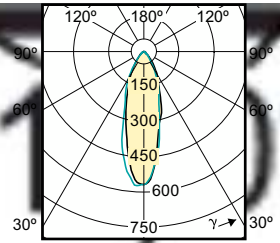

90°

60°

(cd/1000lm) 0°
— 0-180° — 90-270°

(cd/1000lm) 0°
— 0-180° — 90-270°

(cd) 0°
— 0-180° — 90-270°

(cd) 0°
— 0-180° — 90-270°

(cd) 0°
— 0-180° — 90-270°

CorePro LEDspot 230V