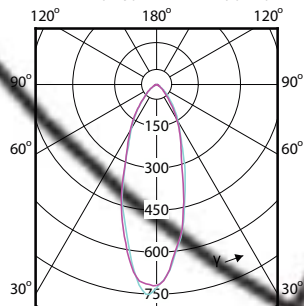

90°

60°

(cd/1000lm) 0°
— 0-180° — 90-270°

(cd/1000lm) 0°
— 0-180° — 90-270°

(cd) 0°
— 0-180° — 90-270°

(cd) 0°
— 0-180° — 90-270°

(cd) 0°
— 0-180° — 90-270°

CorePro LEDspot 230V