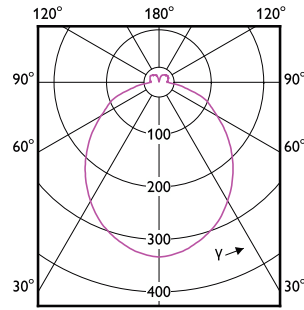

90°

60°

(cd/1000lm) 0°
— 0-180° — 90-270°

(cd/1000lm) 0°
— 0-180° — 90-270°

(cd) 0°
— 0-180° — 90-270°

(cd) 0°
— 0-180° — 90-270°

(cd) 0°
— 0-180° — 90-270°

CorePro LEDspot 230V