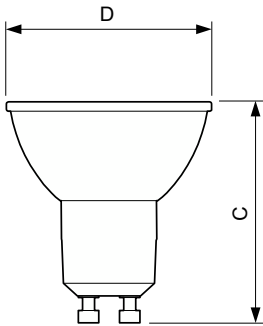

## Dimensional drawing

Product	D	C
CorePro LEDspot 3-35W GU10 827 36D DIM	50 mm	54 mm
CorePro LEDspot 3-35W GU10 830 36D DIM	50 mm	54 mm
CorePro LEDspot 3-35W GU10 840 36D DIM	50 mm	54 mm
CorePro LEDspot 4-50W GU10 827 36D DIM	50 mm	54 mm
CorePro LEDspot 4-50W GU10 830 36D DIM	50 mm	54 mm
CorePro LEDspot 4-50W GU10 840 36D DIM	50 mm	54 mm
CorePro LEDspot 4.6-50W GU10 827 36D 5CT	50 mm	54 mm
Corepro LEDspot 2.7-25W GU10 827 36D	50 mm	53 mm
Corepro LEDspot 2.7-25W GU10 830 36D	50 mm	54 mm
Corepro LEDspot 2.7-25W GU10 840 36D	50 mm	54 mm
Corepro LEDspot 3.5-35W GU10 827 36D	50 mm	54 mm
Corepro LEDspot 3.5-35W GU10 830 36D	50 mm	54 mm
Corepro LEDspot 3.5-35W GU10 840 36D	50 mm	54 mm
Corepro LEDspot 4.6-50W GU10 827 36D	50 mm	54 mm
Corepro LEDspot 4.6-50W GU10 830 36D	50 mm	54 mm
Corepro LEDspot 4.6-50W GU10 840 36D	50 mm	54 mm
Corepro LEDspot 4.6-50W GU10 865 36D	50 mm	54 mm