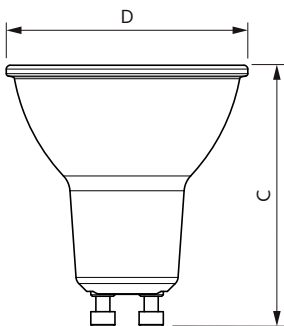

## Dimensional drawing

Product	D	C
CorePro LEDspot 3-35W GU10 827 36D DIM	50 mm	54 mm
CorePro LEDspot 3-35W GU10 830 36D DIM	50 mm	54 mm
CorePro LEDspot 3-35W GU10 840 36D DIM	50 mm	54 mm
CorePro LEDspot 4-50W GU10 827 36D DIM	50 mm	54 mm
CorePro LEDspot 4-50W GU10 830 36D DIM	50 mm	54 mm
CorePro LEDspot 4-50W GU10 840 36D DIM	50 mm	54 mm
CorePro LEDspot 4.6-50W GU10 827 36D 5CT	50 mm	54 mm
Corepro LEDspot 2.7-25W GU10 827 36D	50 mm	53 mm
Corepro LEDspot 2.7-25W GU10 830 36D	50 mm	54 mm
Corepro LEDspot 2.7-25W GU10 840 36D	50 mm	54 mm
Corepro LEDspot 3.5-35W GU10 827 36D	50 mm	54 mm
Corepro LEDspot 3.5-35W GU10 830 36D	50 mm	54 mm
Corepro LEDspot 3.5-35W GU10 840 36D	50 mm	54 mm
Corepro LEDspot 4.6-50W GU10 827 36D	50 mm	54 mm
Corepro LEDspot 4.6-50W GU10 830 36D	50 mm	54 mm
Corepro LEDspot 4.6-50W GU10 840 36D	50 mm	54 mm
Corepro LEDspot 4.6-50W GU10 865 36D	50 mm	54 mm