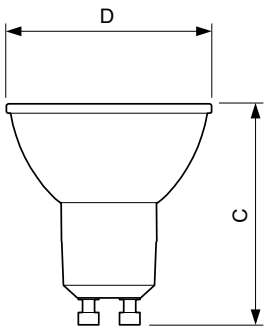

Versions

LEDspot 50W GU10 830 35D

CorePro LEDspot MV 25W GU10 830 36D

LEDspots switch EU PAR16 GU11

Abmessungsskizzen

Product	D	C
CorePro LEDspot 3-35W GU10 827 36D DIM	50 mm	54 mm
CorePro LEDspot 3-35W GU10 830 36D DIM	50 mm	54 mm
CorePro LEDspot 3-35W GU10 840 36D DIM	50 mm	54 mm
CorePro LEDspot 4-50W GU10 827 36D DIM	50 mm	54 mm
CorePro LEDspot 4-50W GU10 830 36D DIM	50 mm	54 mm
CorePro LEDspot 4-50W GU10 840 36D DIM	50 mm	54 mm
CorePro LEDspot 4.6-50W GU10 827 36D 5CT	50 mm	54 mm
Corepro LEDspot 3.5-35W GU10 827 36D	50 mm	54 mm
Corepro LEDspot 3.5-35W GU10 830 36D	50 mm	54 mm
Corepro LEDspot 3.5-35W GU10 840 36D	50 mm	54 mm
Corepro LEDspot 4.6-50W GU10 827 36D	50 mm	54 mm
Corepro LEDspot 4.6-50W GU10 830 36D	50 mm	54 mm
Corepro LEDspot 4.6-50W GU10 840 36D	50 mm	54 mm