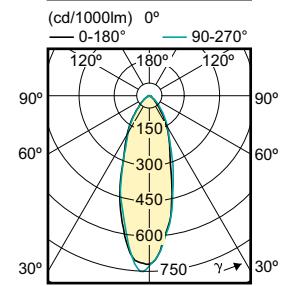

CorePro LED-Spot GU10

Order Code	Full Product Name	Energieverbrauch kWh/ 1.000 Std.
35885000	CorePro LEDspot 4-50W GU10 840 36D DIM	4 kWh
35883600	CorePro LEDspot 4-50W GU10 830 36D DIM	4 kWh
72833800	Corepro LEDspot 3.5-35W GU10 830 36D	4 kWh
72835200	Corepro LEDspot 3.5-35W GU10 840 36D	4 kWh
72837600	Corepro LEDspot 4.6-50W GU10 830 36D	5 kWh
72839000	Corepro LEDspot 4.6-50W GU10 840 36D	5 kWh
36969600	CorePro LEDspot 4.8-50W GU10 3CCT 36DDIM	5 kWh