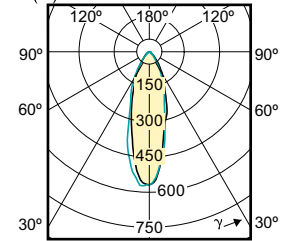

CorePro LED-Spot GU10

Order Code	Full Product Name	Energieverbrauch kWh/ 1.000 Std.
35885000	CorePro LEDspot 4-50W GU10 840 36D DIM	4 kWh
35883600	CorePro LEDspot 4-50W GU10 830 36D DIM	4 kWh
72833800	Corepro LEDspot 3.5-35W GU10 830 36D	4 kWh
72835200	Corepro LEDspot 3.5-35W GU10 840 36D	4 kWh
72837600	Corepro LEDspot 4.6-50W GU10 830 36D	5 kWh
72839000	Corepro LEDspot 4.6-50W GU10 840 36D	5 kWh
36969600	CorePro LEDspot 4.8-50W GU10 3CCT 36DDIM	5 kWh