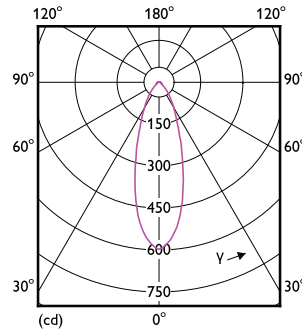

CorePro LED-Spot GU10