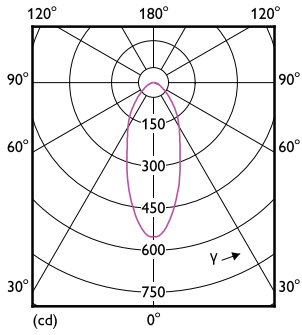

CorePro LED-Spot GU10