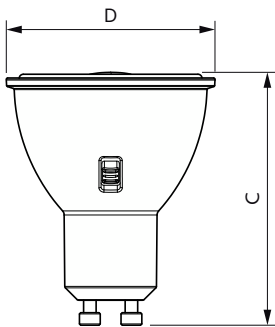

Versions

LEDspot 50W GU10 830 35D

CorePro LEDspot MV 25W GU10 830 36D

LEDspots switch EU PAR16 GU11

Abmessungsskizzen

Product	D	C
CorePro LEDspot 3-35W GU10 827 36D DIM	50 mm	54 mm
CorePro LEDspot 3-35W GU10 830 36D DIM	50 mm	54 mm
CorePro LEDspot 3-35W GU10 840 36D DIM	50 mm	54 mm
CorePro LEDspot 4-50W GU10 827 36D DIM	50 mm	54 mm
CorePro LEDspot 4-50W GU10 830 36D DIM	50 mm	54 mm
CorePro LEDspot 4-50W GU10 840 36D DIM	50 mm	54 mm
CorePro LEDspot 4.6-50W GU10 827 36D 5CT	50 mm	54 mm
Corepro LEDspot 3.5-35W GU10 827 36D	50 mm	54 mm
Corepro LEDspot 3.5-35W GU10 830 36D	50 mm	54 mm
Corepro LEDspot 3.5-35W GU10 840 36D	50 mm	54 mm
Corepro LEDspot 4.6-50W GU10 827 36D	50 mm	54 mm
Corepro LEDspot 4.6-50W GU10 830 36D	50 mm	54 mm
Corepro LEDspot 4.6-50W GU10 840 36D	50 mm	54 mm