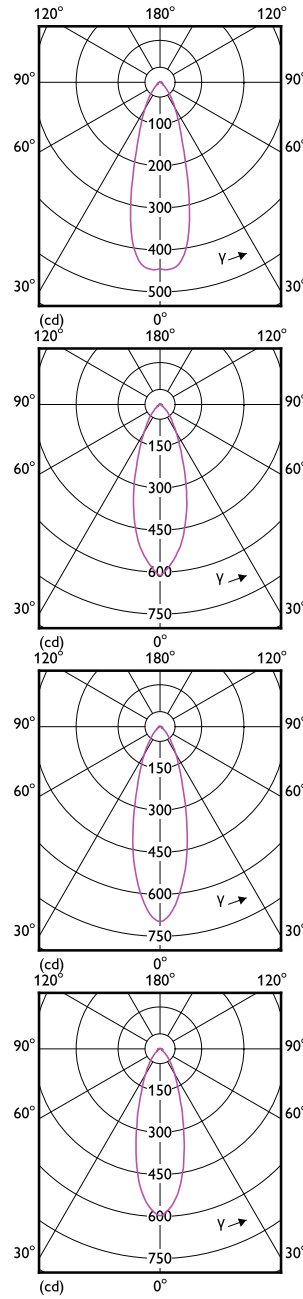

CorePro LED-Spot GU10