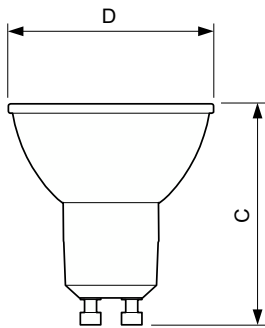

Versions

LEDspot 50W GU10 830 35D

Abmessungsskizzen

Product	D	C
CorePro LEDspot 3-35W GU10 827 36D DIM	50 mm	54 mm
CorePro LEDspot 3-35W GU10 830 36D DIM	50 mm	54 mm
CorePro LEDspot 3-35W GU10 840 36D DIM	50 mm	54 mm
CorePro LEDspot 4-50W GU10 827 36D DIM	50 mm	54 mm
CorePro LEDspot 4-50W GU10 830 36D DIM	50 mm	54 mm
CorePro LEDspot 4-50W GU10 840 36D DIM	50 mm	54 mm
CorePro LEDspot 4.6-50W GU10 827 36D 5CT	50 mm	54 mm
Corepro LEDspot 3.5-35W GU10 827 36D	50 mm	54 mm
Corepro LEDspot 3.5-35W GU10 830 36D	50 mm	54 mm
Corepro LEDspot 3.5-35W GU10 840 36D	50 mm	54 mm
Corepro LEDspot 4.6-50W GU10 827 36D	50 mm	54 mm
Corepro LEDspot 4.6-50W GU10 830 36D	50 mm	54 mm
Corepro LEDspot 4.6-50W GU10 840 36D	50 mm	54 mm