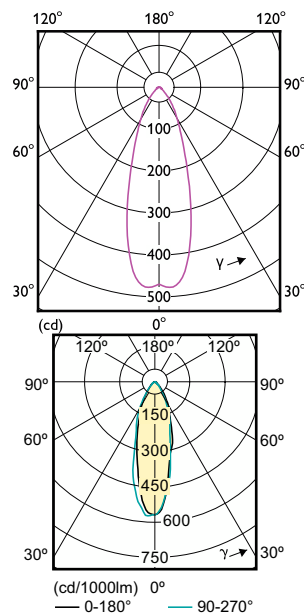

Order Code	Full Product Name	Kolbenausführung
35885000	CorePro LEDspot 4-50W GU10 840 36D DIM	Klar
35883600	CorePro LEDspot 4-50W GU10 830 36D DIM	Klar
72833800	Corepro LEDspot 3.5-35W GU10 830 36D	Klar
72835200	Corepro LEDspot 3.5-35W GU10 840 36D	Klar
72837600	Corepro LEDspot 4.6-50W GU10 830 36D	Klar
72839000	Corepro LEDspot 4.6-50W GU10 840 36D	Klar

Genehmigung und Anwendung

Order Code	Full Product Name	Energieverbrauch kWh/ 1.000 Std.
73022500	CorePro LEDspot 3-35W GU10 840 36D DIM	3 kWh
72135300	CorePro LEDspot 3-35W GU10 830 36D DIM	3 kWh
72133900	CorePro LEDspot 3-35W GU10 827 36D DIM	3 kWh
72137700	CorePro LEDspot 4-50W GU10 827 36D DIM	4 kWh
75251700	Corepro LEDspot 4.6-50W GU10 827 36D	5 kWh
70029400	CorePro LEDspot 4.6-50W GU10 827 36D 5CT	5 kWh
75253100	Corepro LEDspot 3.5-35W GU10 827 36D	4 kWh
35885000	CorePro LEDspot 4-50W GU10 840 36D DIM	4 kWh
35883600	CorePro LEDspot 4-50W GU10 830 36D DIM	4 kWh
72833800	Corepro LEDspot 3.5-35W GU10 830 36D	4 kWh
72835200	Corepro LEDspot 3.5-35W GU10 840 36D	4 kWh
72837600	Corepro LEDspot 4.6-50W GU10 830 36D	5 kWh
72839000	Corepro LEDspot 4.6-50W GU10 840 36D	5 kWh