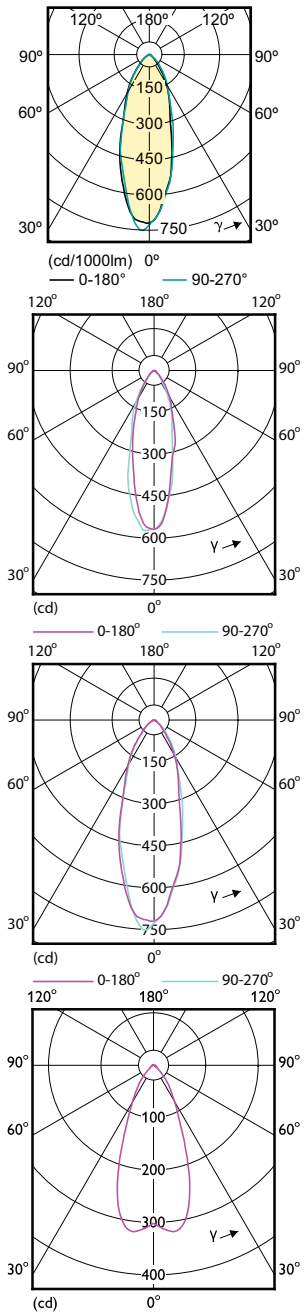

CorePro LED-Spot GU10