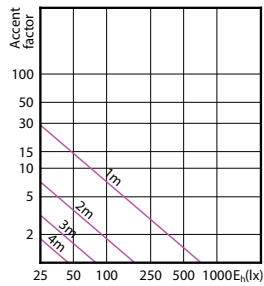

Genehmigung und Anwendung

Order Code	Full Product Name	Energieverbrauch kWh/ 1.000 Std.
73022500	CorePro LEDspot 3-35W GU10 840 36D DIM	3 kWh
72135300	CorePro LEDspot 3-35W GU10 830 36D DIM	3 kWh
72133900	CorePro LEDspot 3-35W GU10 827 36D DIM	3 kWh
72137700	CorePro LEDspot 4-50W GU10 827 36D DIM	4 kWh
75251700	Corepro LEDspot 4.6-50W GU10 827 36D	5 kWh
70029400	CorePro LEDspot 4.6-50W GU10 827 36D 5CT	5 kWh
75253100	Corepro LEDspot 3.5-35W GU10 827 36D	4 kWh
35885000	CorePro LEDspot 4-50W GU10 840 36D DIM	4 kWh
35883600	CorePro LEDspot 4-50W GU10 830 36D DIM	4 kWh
72833800	Corepro LEDspot 3.5-35W GU10 830 36D	4 kWh
72835200	Corepro LEDspot 3.5-35W GU10 840 36D	4 kWh
72837600	Corepro LEDspot 4.6-50W GU10 830 36D	5 kWh
72839000	Corepro LEDspot 4.6-50W GU10 840 36D	5 kWh

CorePro LED-Spot GU10

CorePro LED-Spot GU10

Accent Diagrams

Accent Diagram - Corepro LEDspot 3.5-35W
GU10 827 36D

Accent Diagram - CorePro LEDspot 4.6-50W
GU10 827 36D 5CT

Accent Diagram - Corepro LEDspot 3.5-35W
GU10 840 36D