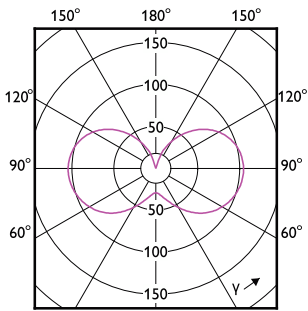

Sıcaklık

Order Code	Full Product Name	Muhafaza Maksimumu (Nom.)
30175700	CorePro LEDcapsuleMV 2.7-25W G9 827 D	88 °C
30181800	CorePro LEDcapsule 1.9-25W ND G9 827	92 °C
30183200	CorePro LEDcapsule 1.9-25W ND G9 830	92 °C

Order Code	Full Product Name	Muhafaza Maksimumu (Nom.)
30185600	CorePro LEDcapsule 3.7-40W ND G9 827	105 °C
30187000	CorePro LEDcapsule 3.7-40W ND G9 830	105 °C
30177100	CorePro LEDcapsuleMV 4-40W G9 827 D	93 °C

Kontroller ve Dim Etme

Order Code	Full Product Name	Dim Edilebilir
30175700	CorePro LEDcapsuleMV 2.7-25W G9 827 D	Yalnızca belirli karartıcılarla
30181800	CorePro LEDcapsule 1.9-25W ND G9 827	Hayır
30183200	CorePro LEDcapsule 1.9-25W ND G9 830	Hayır

Order Code	Full Product Name	Dim Edilebilir
30185600	CorePro LEDcapsule 3.7-40W ND G9 827	Hayır
30187000	CorePro LEDcapsule 3.7-40W ND G9 830	Hayır
30177100	CorePro LEDcapsuleMV 4-40W G9 827 D	Yalnızca belirli karartıcılarla

Onay ve Uygulama

Order Code	Full Product Name	Enerji Tüketimi kWh/1000 sa.
30175700	CorePro LEDcapsuleMV 2.7-25W G9 827 D	3 kWh
30181800	CorePro LEDcapsule 1.9-25W ND G9 827	2 kWh
30183200	CorePro LEDcapsule 1.9-25W ND G9 830	2 kWh
30185600	CorePro LEDcapsule 3.7-40W ND G9 827	4 kWh
30187000	CorePro LEDcapsule 3.7-40W ND G9 830	4 kWh
30177100	CorePro LEDcapsuleMV 4-40W G9 827 D	4 kWh