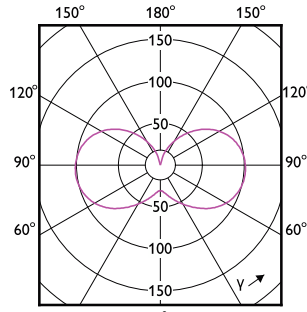

Sıcaklık

Order Code	Full Product Name	Muhafaza Maksimumu (Nom.)
30175700	CorePro LEDcapsuleMV 2.7-25W G9 827 D	88 °C
30181800	CorePro LEDcapsule 1.9-25W ND G9 827	92 °C
30183200	CorePro LEDcapsule 1.9-25W ND G9 830	92 °C

Order Code	Full Product Name	Muhafaza Maksimumu (Nom.)
30185600	CorePro LEDcapsule 3.7-40W ND G9 827	105 °C
30187000	CorePro LEDcapsule 3.7-40W ND G9 830	105 °C
30177100	CorePro LEDcapsuleMV 4-40W G9 827 D	93 °C

Kontroller ve Dim Etme

Order Code	Full Product Name	Dim Edilebilir
30175700	CorePro LEDcapsuleMV 2.7-25W G9 827 D	Yalnızca belirli karartıcılarla
30181800	CorePro LEDcapsule 1.9-25W ND G9 827	Hayır
30183200	CorePro LEDcapsule 1.9-25W ND G9 830	Hayır

Order Code	Full Product Name	Dim Edilebilir
30185600	CorePro LEDcapsule 3.7-40W ND G9 827	Hayır
30187000	CorePro LEDcapsule 3.7-40W ND G9 830	Hayır
30177100	CorePro LEDcapsuleMV 4-40W G9 827 D	Yalnızca belirli karartıcılarla

Onay ve Uygulama

Order Code	Full Product Name	Enerji Tüketimi kWh/1000 sa.
30175700	CorePro LEDcapsuleMV 2.7-25W G9 827 D	3 kWh
30181800	CorePro LEDcapsule 1.9-25W ND G9 827	2 kWh
30183200	CorePro LEDcapsule 1.9-25W ND G9 830	2 kWh
30185600	CorePro LEDcapsule 3.7-40W ND G9 827	4 kWh
30187000	CorePro LEDcapsule 3.7-40W ND G9 830	4 kWh
30177100	CorePro LEDcapsuleMV 4-40W G9 827 D	4 kWh