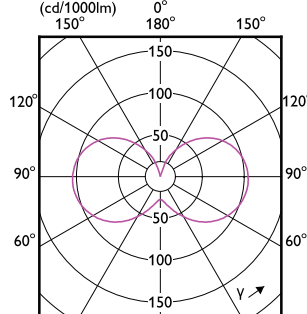

Sıcaklık

Order Code	Full Product Name	Muhafaza Maksimumu (Nom.)
30175700	CorePro LEDcapsuleMV 2.7-25W G9 827 D	88 °C
30181800	CorePro LEDcapsule 1.9-25W ND G9 827	92 °C
30183200	CorePro LEDcapsule 1.9-25W ND G9 830	92 °C

Order Code	Full Product Name	Muhafaza Maksimumu (Nom.)
30185600	CorePro LEDcapsule 3.7-40W ND G9 827	105 °C
30187000	CorePro LEDcapsule 3.7-40W ND G9 830	105 °C
30177100	CorePro LEDcapsuleMV 4-40W G9 827 D	93 °C

Kontroller ve Dim Etme

Order Code	Full Product Name	Dim Edilebilir
30175700	CorePro LEDcapsuleMV 2.7-25W G9 827 D	Yalnızca belirli karartıcılarla
30181800	CorePro LEDcapsule 1.9-25W ND G9 827	Hayır
30183200	CorePro LEDcapsule 1.9-25W ND G9 830	Hayır

Order Code	Full Product Name	Dim Edilebilir
30185600	CorePro LEDcapsule 3.7-40W ND G9 827	Hayır
30187000	CorePro LEDcapsule 3.7-40W ND G9 830	Hayır
30177100	CorePro LEDcapsuleMV 4-40W G9 827 D	Yalnızca belirli karartıcılarla

Onay ve Uygulama

Order Code	Full Product Name	Enerji Tüketimi kWh/1000 sa.
30175700	CorePro LEDcapsuleMV 2.7-25W G9 827 D	3 kWh
30181800	CorePro LEDcapsule 1.9-25W ND G9 827	2 kWh
30183200	CorePro LEDcapsule 1.9-25W ND G9 830	2 kWh
30185600	CorePro LEDcapsule 3.7-40W ND G9 827	4 kWh
30187000	CorePro LEDcapsule 3.7-40W ND G9 830	4 kWh
30177100	CorePro LEDcapsuleMV 4-40W G9 827 D	4 kWh