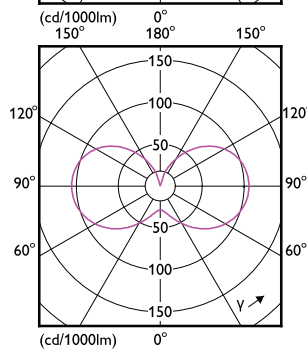

Sıcaklık

Order Code	Full Product Name	Muhafaza Maksimumu (Nom.)
30175700	CorePro LEDcapsuleMV 2.7-25W G9 827 D	88 °C
30181800	CorePro LEDcapsule 1.9-25W ND G9 827	92 °C
30183200	CorePro LEDcapsule 1.9-25W ND G9 830	92 °C

Order Code	Full Product Name	Muhafaza Maksimumu (Nom.)
30185600	CorePro LEDcapsule 3.7-40W ND G9 827	105 °C
30187000	CorePro LEDcapsule 3.7-40W ND G9 830	105 °C
30177100	CorePro LEDcapsuleMV 4-40W G9 827 D	93 °C

Kontroller ve Dim Etme

Order Code	Full Product Name	Dim Edilebilir
30175700	CorePro LEDcapsuleMV 2.7-25W G9 827 D	Yalnızca belirli karartıcılarla
30181800	CorePro LEDcapsule 1.9-25W ND G9 827	Hayır
30183200	CorePro LEDcapsule 1.9-25W ND G9 830	Hayır

Order Code	Full Product Name	Dim Edilebilir
30185600	CorePro LEDcapsule 3.7-40W ND G9 827	Hayır
30187000	CorePro LEDcapsule 3.7-40W ND G9 830	Hayır
30177100	CorePro LEDcapsuleMV 4-40W G9 827 D	Yalnızca belirli karartıcılarla

Onay ve Uygulama

Order Code	Full Product Name	Enerji Tüketimi kWh/1000 sa.
30175700	CorePro LEDcapsuleMV 2.7-25W G9 827 D	3 kWh
30181800	CorePro LEDcapsule 1.9-25W ND G9 827	2 kWh
30183200	CorePro LEDcapsule 1.9-25W ND G9 830	2 kWh
30185600	CorePro LEDcapsule 3.7-40W ND G9 827	4 kWh
30187000	CorePro LEDcapsule 3.7-40W ND G9 830	4 kWh
30177100	CorePro LEDcapsuleMV 4-40W G9 827 D	4 kWh