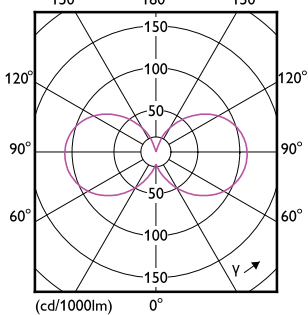

Sıcaklık

Order Code	Full Product Name	Muhafaza Maksimumu (Nom.)
30175700	CorePro LEDcapsuleMV 2.7-25W G9 827 D	88 °C
30181800	CorePro LEDcapsule 1.9-25W ND G9 827	92 °C
30183200	CorePro LEDcapsule 1.9-25W ND G9 830	92 °C

Order Code	Full Product Name	Muhafaza Maksimumu (Nom.)
30185600	CorePro LEDcapsule 3.7-40W ND G9 827	105 °C
30187000	CorePro LEDcapsule 3.7-40W ND G9 830	105 °C
30177100	CorePro LEDcapsuleMV 4-40W G9 827 D	93 °C

Kontroller ve Dim Etme

Order Code	Full Product Name	Dim Edilebilir
30175700	CorePro LEDcapsuleMV 2.7-25W G9 827 D	Yalnızca belirli karartıcılarla
30181800	CorePro LEDcapsule 1.9-25W ND G9 827	Hayır
30183200	CorePro LEDcapsule 1.9-25W ND G9 830	Hayır

Order Code	Full Product Name	Dim Edilebilir
30185600	CorePro LEDcapsule 3.7-40W ND G9 827	Hayır
30187000	CorePro LEDcapsule 3.7-40W ND G9 830	Hayır
30177100	CorePro LEDcapsuleMV 4-40W G9 827 D	Yalnızca belirli karartıcılarla

Onay ve Uygulama

Order Code	Full Product Name	Enerji Tüketimi kWh/1000 sa.
30175700	CorePro LEDcapsuleMV 2.7-25W G9 827 D	3 kWh
30181800	CorePro LEDcapsule 1.9-25W ND G9 827	2 kWh
30183200	CorePro LEDcapsule 1.9-25W ND G9 830	2 kWh
30185600	CorePro LEDcapsule 3.7-40W ND G9 827	4 kWh
30187000	CorePro LEDcapsule 3.7-40W ND G9 830	4 kWh
30177100	CorePro LEDcapsuleMV 4-40W G9 827 D	4 kWh