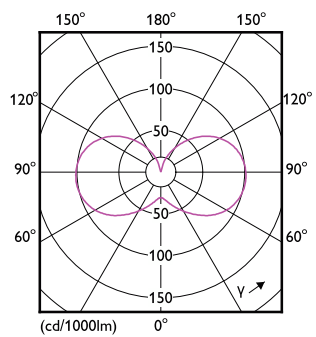

CorePro LED kapszula MV