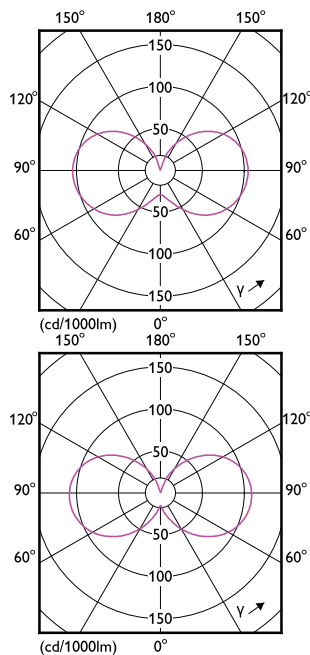

Mechanika és tokozás

Order Code	Full Product Name	Fényforrás kialakítása	Fényforrásbúra formája
30175700	CorePro LEDcapsuleMV 2.7-25W G9 827 D	Matt	G9
30181800	CorePro LEDcapsule 1.9-25W ND G9 827	Matt	G9
30183200	CorePro LEDcapsule 1.9-25W ND G9 830	Matt	G9
65780200	CorePro LEDcapsule ND 4.8-60W G9 827	Átlátszó	Kapszula

Order Code	Full Product Name	Fényforrás kialakítása	Fényforrásbúra formája
65818200	CorePro LEDcapsule ND 4.8-60W G9 830	Átlátszó	Kapszula
30185600	CorePro LEDcapsule 3.7-40W ND G9 827	Matt	G9
30187000	CorePro LEDcapsule 3.7-40W ND G9 830	Matt	G9
30177100	CorePro LEDcapsuleMV 4-40W G9 827 D	Matt	G9

Tanúsítvány és alkalmazási területek

Order Code	Full Product Name	Környezeti hőmérséklet-tartomány	Energiafogyasztás kWh/1000 óra
30175700	CorePro LEDcapsuleMV 2.7-25W G9 827 D	-20 – +45 °C	3 kWh
30181800	CorePro LEDcapsule 1.9-25W ND G9 827	-20 – +45 °C	2 kWh
30183200	CorePro LEDcapsule 1.9-25W ND G9 830	-20 – +45 °C	2 kWh
65780200	CorePro LEDcapsule ND 4.8-60W G9 827	-20 – +35 °C	5 kWh
65818200	CorePro LEDcapsule ND 4.8-60W G9 830	-20 – +35 °C	5 kWh
30185600	CorePro LEDcapsule 3.7-40W ND G9 827	-20 – +45 °C	4 kWh
30187000	CorePro LEDcapsule 3.7-40W ND G9 830	-20 – +45 °C	4 kWh
30177100	CorePro LEDcapsuleMV 4-40W G9 827 D	-20 – +45 °C	4 kWh