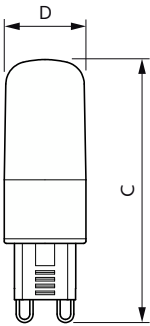

CorePro LED capsule MV

Aplicaciones

· Hoteles, museos, negocios, baños, áreas de recepción, exposiciones, vitrinas

Versions

LEDcapsule LATAM 3W G9 1

Plano de dimensiones

Product	D	C
LEDCapsule 40W G9 827 WV ND	18.3 mm	58.8 mm