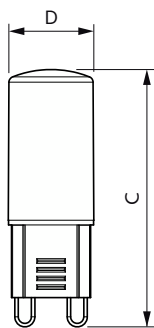

## Rozměrové výkresy

| Product                               | D     | C     |
|---------------------------------------|-------|-------|
| CorePro LEDcapsule 1.9-25W ND G9 827  | 14 mm | 43 mm |
| CorePro LEDcapsule 1.9-25W ND G9 830  | 14 mm | 43 mm |
| CorePro LEDcapsule 3.7-40W ND G9 827  | 16 mm | 52 mm |
| CorePro LEDcapsule 3.7-40W ND G9 830  | 16 mm | 52 mm |
| CorePro LEDcapsuleMV 2.7-25W G9 827 D | 16 mm | 52 mm |
| CorePro LEDcapsuleMV 4-40W G9 827 D   | 18 mm | 59 mm |