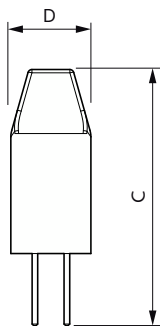

## Розміри

Product	D	C
CorePro LEDcapsuleLV 1.8-20W GY6.35 827	13 mm	35 mm

## Розміри

Product	D	C
CorePro LEDcapsuleLV 4.2-40W GY6.35 827D	18 mm	50 mm

Product	D	C
CorePro LEDcapsuleLV 1-10W G4 827micro	10 mm	30 mm

Product	D	C
CorePro LEDcapsuleLV 1.7-20W G4micro 827	9,5 mm	37,5 mm