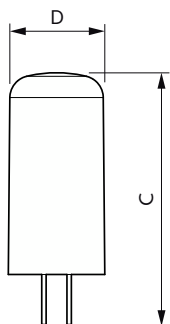

## Розміри

Product	D	C
CorePro LEDcapsuleLV 4.2-40W GY6.35 827D	18 mm	50 mm

Product	D	C
CorePro LEDcapsuleLV 1-10W G4 827micro	10 mm	30 mm

Product	D	C
CorePro LEDcapsuleLV 1.7-20W G4micro 827	9,5 mm	37,5 mm