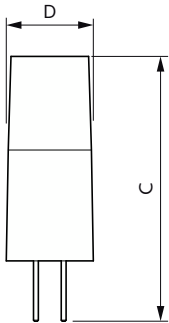

CorePro LEDcapsule LV

Розміри

Product	D	C
CorePro LEDcapsuleLV 2.4-28W G4micro 827	12 mm	38 mm

Загальна інформація

Цикл перемикання	50 000
Номінальний термін служби	15 000 година (-н)

Світлотехнічні

Корельована колірна температура (ном.)	2700 K
Індекс якості кольоропередачі (CRI)	80
Код кольору	827
LLMF наприкінці номінального терміну експлуатації (ном.)	70 %

Експлуатаційні й електричні

Вхідна частота	- Hz
Час увімкнення (ном.)	0,5 s

Механічні деталі й корпус

Форма лампи	Капсульні

Загальна інформація

Order Code	Full Product Name	Розташування виводів
929003779002	CorePro LEDcapsuleLV 1.7-20W G4micro 827	G4
929003778902	CorePro LEDcapsuleLV 1-10W G4 827micro	G4
929003779202	CorePro LEDcapsuleLV 2.1-20W G4 827 D	G4
929003609002	CorePro LEDcapsuleLV 4.2-40W GY6.35 827D	GY6.35
929002389702	CorePro LEDcapsuleLV 1.8-20W GY6.35 827	GY6.35
929003779102	CorePro LEDcapsuleLV 2.4-28W G4micro 827	G4

Світлотехнічні

Order Code	Full Product Name	Кут променя (ном.)	Світловий потік
929003779002	CorePro LEDcapsuleLV 1.7-20W G4micro 827	300 °	200 lm
929003778902	CorePro LEDcapsuleLV 1-10W G4 827micro	270 °	100 lm
929003779202	CorePro LEDcapsuleLV 2.1-20W G4 827 D	300 °	210 lm

Order Code	Full Product Name	Кут променя (ном.)	Світловий потік
929003609002	CorePro LEDcapsuleLV 4.2-40W GY6.35 827D	300 °	470 lm
929002389702	CorePro LEDcapsuleLV 1.8-20W GY6.35 827	300 °	205 lm
929003779102	CorePro LEDcapsuleLV 2.4-28W G4micro 827	300 °	300 lm

Експлуатаційні й електричні

Order Code	Full Product Name	Частота мережі	Споживана потужність	Еквівалент потужності у ватах
929003779002	CorePro LEDcapsuleLV 1.7-20W G4micro 827	-	1,7 W	20 W

Order Code	Full Product Name	Частота мережі	Споживана потужність	Еквівалент потужності у ватах
929003778902	CorePro LEDcapsuleLV 1-10W G4 827micro	-	1 W	10 W