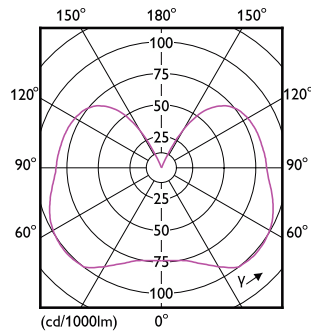

Order Code	Full Product Name	З регульованою яскравістю
929003609002	CorePro LEDcapsuleLV 4.2-40W GY6.35 827D	Лише з певними регуляторами яскравості
929002389702	CorePro LEDcapsuleLV 1.8-20W GY6.35 827	Hi
929003779102	CorePro LEDcapsuleLV 2.4-28W G4micro 827	Hi

Механічні деталі й корпус

Order Code	Full Product Name	Обробка лампи
929003779002	CorePro LEDcapsuleLV 1.7-20W G4micro 827	Прозорий
929003778902	CorePro LEDcapsuleLV 1-10W G4 827micro	Прозорий
929003779202	CorePro LEDcapsuleLV 2.1-20W G4 827 D	Матовий

Order Code	Full Product Name	Обробка лампи
929003609002	CorePro LEDcapsuleLV 4.2-40W GY6.35 827D	Матовий
929002389702	CorePro LEDcapsuleLV 1.8-20W GY6.35 827	Матовий
929003779102	CorePro LEDcapsuleLV 2.4-28W G4micro 827	Прозорий

Затвердження й застосування

Order Code	Full Product Name	Діапазон температури довкілля	Споживання енергії кВт/1000 год
929003779002	CorePro LEDcapsuleLV 1.7-20W G4micro 827	від -20 °C до +45 °C	2 kWh
929003778902	CorePro LEDcapsuleLV 1-10W G4 827micro	від -20 °C до +45 °C	1 kWh
929003779202	CorePro LEDcapsuleLV 2.1-20W G4 827 D	від -20 °C до +45 °C	3 kWh
929003609002	CorePro LEDcapsuleLV 4.2-40W GY6.35 827D	від -20 °C до +45 °C	5 kWh
929002389702	CorePro LEDcapsuleLV 1.8-20W GY6.35 827	від -20 °C до +35 °C	2 kWh
929003779102	CorePro LEDcapsuleLV 2.4-28W G4micro 827	від -20 °C до +45 °C	3 kWh