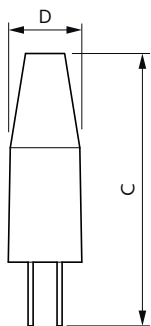

## Розміри

Product	D	C
CorePro LEDcapsuleLV 1.8-20W GY6.35 827	13 mm	35 mm

## Розміри

Product	D	C
CorePro LEDcapsuleLV 4.2-40W GY6.35 827D	18 mm	50 mm

Product	D	C
CorePro LEDcapsuleLV 1-10W G4 827micro	10 mm	30 mm

Product	D	C
CorePro LEDcapsuleLV 1.7-20W G4micro 827	9,5 mm	37,5 mm