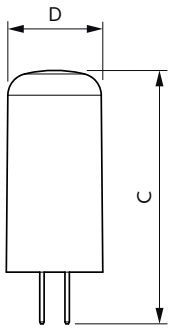

CorePro LED capsule LV

Målskisse

Product	D	C
CorePro LEDcapsuleLV 1-10W G4 827micro	10 mm	30 mm

Product	D	C
CorePro LEDcapsuleLV 1.7-20W G4micro 827	9,5 mm	37,5 mm

Product	D	C
CorePro LEDcapsuleLV 2.1-20W G4 827 D	15 mm	40 mm