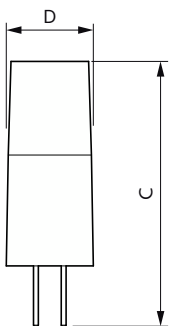

CorePro LED capsule LV

Målskisse

Product	D	C
CorePro LEDcapsuleLV 1-10W G4 827micro	10 mm	30 mm

Product	D	C
CorePro LEDcapsuleLV 1.7-20W G4micro 827	9,5 mm	37,5 mm

Product	D	C
CorePro LEDcapsuleLV 2.1-20W G4 827 D	15 mm	40 mm