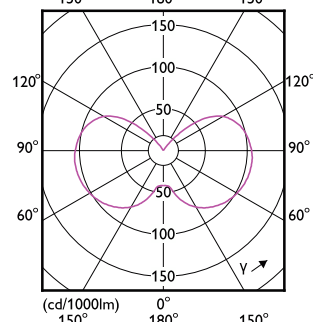

(cd/1000lm) 0-180° 90-270°