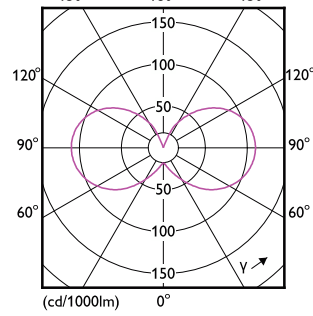

(cd/1000lm) 0-180° 90-270°