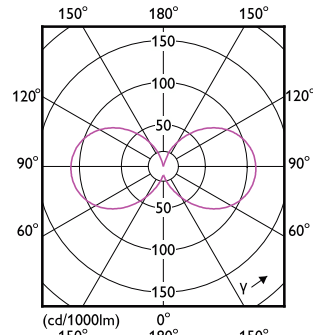

(cd/1000lm) 0-180° 90-270°