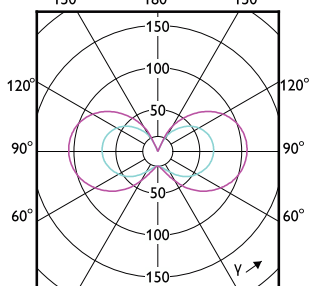

(cd/1000lm) 0-180° 90-270°

(cd/1000lm) 0-180° 90-270°