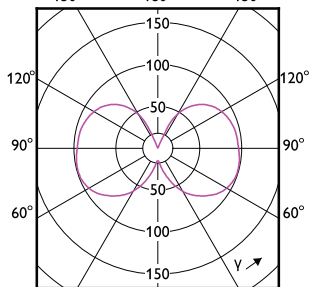

(cd/1000lm) 0-180° 90-270°

(cd/1000lm) 0-180° 90-270°