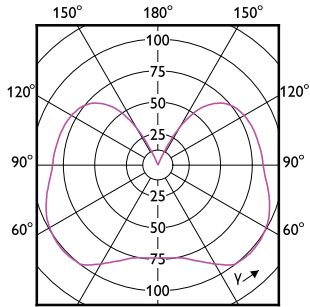

(cd/1000lm) 0-180° 90-270°

(cd/1000lm) 0-180° 90-270°