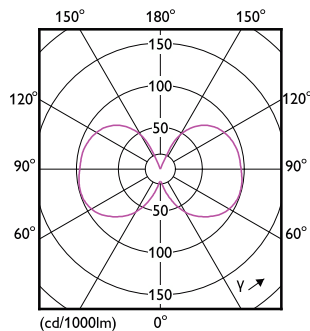

Order Code	Full Product Name	Szabályozható
17102200	CorePro LEDcapsuleLV 4.2-40W GY6.35 827D	Csak egyes fényerő-szabályozókkal
76779200	CorePro LEDcapsuleLV 1.8-20W GY6.35 827	Nem
30051400	CorePro LEDcapsuleLV 2.4-28W G4micro 827	Nem

Mechanika és tokozás

Order Code	Full Product Name	Fényforrás kialakítása
30047700	CorePro LEDcapsuleLV 1.7-20W G4micro 827	Átlátszó
30043900	CorePro LEDcapsuleLV 1-10W G4 827micro	Átlátszó
30055200	CorePro LEDcapsuleLV 2.1-20W G4 827 D	Matt

Order Code	Full Product Name	Fényforrás kialakítása
17102200	CorePro LEDcapsuleLV 4.2-40W GY6.35 827D	Matt
76779200	CorePro LEDcapsuleLV 1.8-20W GY6.35 827	Matt
30051400	CorePro LEDcapsuleLV 2.4-28W G4micro 827	Átlátszó

Tanúsítvány és alkalmazási területek

Order Code	Full Product Name	Környezeti hőmérséklet-tartomány	Energiafogyasztás kWh/1000 óra
30047700	CorePro LEDcapsuleLV 1.7-20W G4micro 827	-20 – +45 °C	2 kWh
30043900	CorePro LEDcapsuleLV 1-10W G4 827micro	-20 – +45 °C	1 kWh
30055200	CorePro LEDcapsuleLV 2.1-20W G4 827 D	-20 – +45 °C	3 kWh
17102200	CorePro LEDcapsuleLV 4.2-40W GY6.35 827D	-20 – +45 °C	5 kWh
76779200	CorePro LEDcapsuleLV 1.8-20W GY6.35 827	-20 – +35 °C	2 kWh
30051400	CorePro LEDcapsuleLV 2.4-28W G4micro 827	-20 – +45 °C	3 kWh