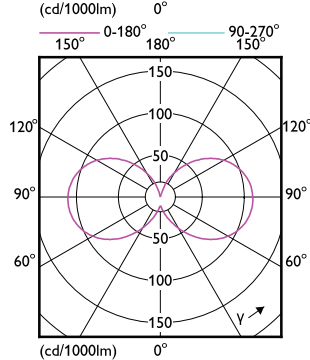

Order Code	Full Product Name	Szabályozható
17102200	CorePro LEDcapsuleLV 4.2-40W GY6.35 827D	Csak egyes fényerő-szabályozókkal
76779200	CorePro LEDcapsuleLV 1.8-20W GY6.35 827	Nem
30051400	CorePro LEDcapsuleLV 2.4-28W G4micro 827	Nem

Mechanika és tokozás

Order Code	Full Product Name	Fényforrás kialakítása
30047700	CorePro LEDcapsuleLV 1.7-20W G4micro 827	Átlátszó
30043900	CorePro LEDcapsuleLV 1-10W G4 827micro	Átlátszó
30055200	CorePro LEDcapsuleLV 2.1-20W G4 827 D	Matt

Order Code	Full Product Name	Fényforrás kialakítása
17102200	CorePro LEDcapsuleLV 4.2-40W GY6.35 827D	Matt
76779200	CorePro LEDcapsuleLV 1.8-20W GY6.35 827	Matt
30051400	CorePro LEDcapsuleLV 2.4-28W G4micro 827	Átlátszó

Tanúsítvány és alkalmazási területek

Order Code	Full Product Name	Környezeti hőmérséklet-tartomány	Energiafogyasztás kWh/1000 óra
30047700	CorePro LEDcapsuleLV 1.7-20W G4micro 827	-20 – +45 °C	2 kWh
30043900	CorePro LEDcapsuleLV 1-10W G4 827micro	-20 – +45 °C	1 kWh
30055200	CorePro LEDcapsuleLV 2.1-20W G4 827 D	-20 – +45 °C	3 kWh
17102200	CorePro LEDcapsuleLV 4.2-40W GY6.35 827D	-20 – +45 °C	5 kWh
76779200	CorePro LEDcapsuleLV 1.8-20W GY6.35 827	-20 – +35 °C	2 kWh
30051400	CorePro LEDcapsuleLV 2.4-28W G4micro 827	-20 – +45 °C	3 kWh