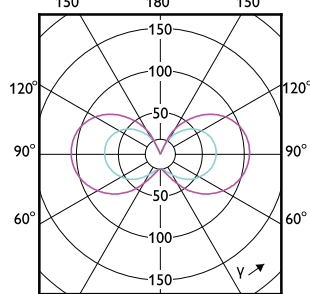

Order Code	Full Product Name	Szabályozható
17102200	CorePro LEDcapsuleLV 4.2-40W GY6.35 827D	Csak egyes fényerő-szabályozókkal
76779200	CorePro LEDcapsuleLV 1.8-20W GY6.35 827	Nem
30051400	CorePro LEDcapsuleLV 2.4-28W G4micro 827	Nem

Mechanika és tokozás

Order Code	Full Product Name	Fényforrás kialakítása
30047700	CorePro LEDcapsuleLV 1.7-20W G4micro 827	Átlátszó
30043900	CorePro LEDcapsuleLV 1-10W G4 827micro	Átlátszó
30055200	CorePro LEDcapsuleLV 2.1-20W G4 827 D	Matt

Order Code	Full Product Name	Fényforrás kialakítása
17102200	CorePro LEDcapsuleLV 4.2-40W GY6.35 827D	Matt
76779200	CorePro LEDcapsuleLV 1.8-20W GY6.35 827	Matt
30051400	CorePro LEDcapsuleLV 2.4-28W G4micro 827	Átlátszó

Tanúsítvány és alkalmazási területek

Order Code	Full Product Name	Környezeti hőmérséklet-tartomány	Energiafogyasztás kWh/1000 óra
30047700	CorePro LEDcapsuleLV 1.7-20W G4micro 827	-20 – +45 °C	2 kWh
30043900	CorePro LEDcapsuleLV 1-10W G4 827micro	-20 – +45 °C	1 kWh
30055200	CorePro LEDcapsuleLV 2.1-20W G4 827 D	-20 – +45 °C	3 kWh
17102200	CorePro LEDcapsuleLV 4.2-40W GY6.35 827D	-20 – +45 °C	5 kWh
76779200	CorePro LEDcapsuleLV 1.8-20W GY6.35 827	-20 – +35 °C	2 kWh
30051400	CorePro LEDcapsuleLV 2.4-28W G4micro 827	-20 – +45 °C	3 kWh