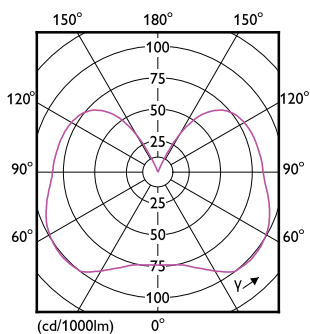

Order Code	Full Product Name	Szabályozható
17102200	CorePro LEDcapsuleLV 4.2-40W GY6.35 827D	Csak egyes fényerő-szabályozókkal
76779200	CorePro LEDcapsuleLV 1.8-20W GY6.35 827	Nem
30051400	CorePro LEDcapsuleLV 2.4-28W G4micro 827	Nem

Mechanika és tokozás

Order Code	Full Product Name	Fényforrás kialakítása
30047700	CorePro LEDcapsuleLV 1.7-20W G4micro 827	Átlátszó
30043900	CorePro LEDcapsuleLV 1-10W G4 827micro	Átlátszó
30055200	CorePro LEDcapsuleLV 2.1-20W G4 827 D	Matt

Order Code	Full Product Name	Fényforrás kialakítása
17102200	CorePro LEDcapsuleLV 4.2-40W GY6.35 827D	Matt
76779200	CorePro LEDcapsuleLV 1.8-20W GY6.35 827	Matt
30051400	CorePro LEDcapsuleLV 2.4-28W G4micro 827	Átlátszó

Tanúsítvány és alkalmazási területek

Order Code	Full Product Name	Környezeti hőmérséklet-tartomány	Energiafogyasztás kWh/1000 óra
30047700	CorePro LEDcapsuleLV 1.7-20W G4micro 827	-20 – +45 °C	2 kWh
30043900	CorePro LEDcapsuleLV 1-10W G4 827micro	-20 – +45 °C	1 kWh
30055200	CorePro LEDcapsuleLV 2.1-20W G4 827 D	-20 – +45 °C	3 kWh
17102200	CorePro LEDcapsuleLV 4.2-40W GY6.35 827D	-20 – +45 °C	5 kWh
76779200	CorePro LEDcapsuleLV 1.8-20W GY6.35 827	-20 – +35 °C	2 kWh
30051400	CorePro LEDcapsuleLV 2.4-28W G4micro 827	-20 – +45 °C	3 kWh