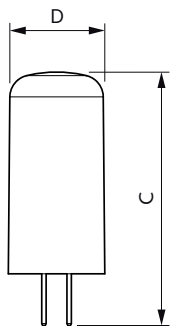

## Σχεδιάγραμμα διαστάσεων

Product	D	C
CorePro LEDcapsuleLV 4.2-40W GY6.35 827D	18 mm	50 mm

Product	D	C
CorePro LEDcapsuleLV 1-10W G4 827micro	10 mm	30 mm

### Σχεδιάγραμμα διαστάσεων

Product	D	C
CorePro LEDcapsuleLV 1.7-20W G4micro 827	9,5 mm	37,5 mm

Product	D	C
CorePro LEDcapsuleLV 2.1-20W G4 827 D	15 mm	40 mm

Product	D	C
CorePro LEDcapsuleLV 2.4-28W G4micro 827	12 mm	38 mm