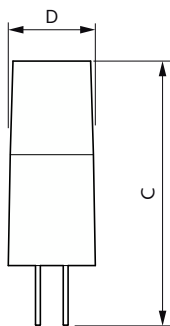

## Σχεδιάγραμμα διαστάσεων

Product	D	C
CorePro LEDcapsuleLV 4.2-40W GY6.35 827D	18 mm	50 mm

Product	D	C
CorePro LEDcapsuleLV 1-10W G4 827micro	10 mm	30 mm

### Σχεδιάγραμμα διαστάσεων

Product	D	C
CorePro LEDcapsuleLV 1.7-20W G4micro 827	9,5 mm	37,5 mm

Product	D	C
CorePro LEDcapsuleLV 2.1-20W G4 827 D	15 mm	40 mm

Product	D	C
CorePro LEDcapsuleLV 2.4-28W G4micro 827	12 mm	38 mm