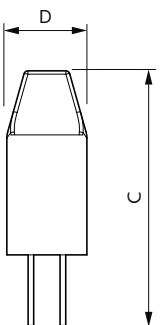

## Σχεδιάγραμμα διαστάσεων

Product	D	C
CorePro LEDcapsuleLV 4.2-40W GY6.35 827D	18 mm	50 mm

Product	D	C
CorePro LEDcapsuleLV 1-10W G4 827micro	10 mm	30 mm

### Σχεδιάγραμμα διαστάσεων

Product	D	C
CorePro LEDcapsuleLV 1.7-20W G4micro 827	9,5 mm	37,5 mm

Product	D	C
CorePro LEDcapsuleLV 2.1-20W G4 827 D	15 mm	40 mm

Product	D	C
CorePro LEDcapsuleLV 2.4-28W G4micro 827	12 mm	38 mm