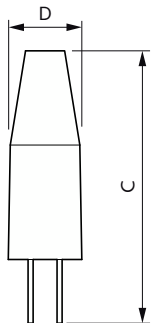

## Σχεδιάγραμμα διαστάσεων

Product	D	C
CorePro LEDcapsuleLV 4.2-40W GY6.35 827D	18 mm	50 mm

Product	D	C
CorePro LEDcapsuleLV 1-10W G4 827micro	10 mm	30 mm

### Σχεδιάγραμμα διαστάσεων

Product	D	C
CorePro LEDcapsuleLV 1.7-20W G4micro 827	9,5 mm	37,5 mm

Product	D	C
CorePro LEDcapsuleLV 2.1-20W G4 827 D	15 mm	40 mm

Product	D	C
CorePro LEDcapsuleLV 2.4-28W G4micro 827	12 mm	38 mm