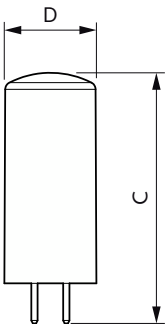

## Σχεδιάγραμμα διαστάσεων

Product	D	C
CorePro LEDcapsuleLV 4.2-40W GY6.35 827D	18 mm	50 mm

Product	D	C
CorePro LEDcapsuleLV 1-10W G4 827micro	10 mm	30 mm

### Σχεδιάγραμμα διαστάσεων

Product	D	C
CorePro LEDcapsuleLV 1.7-20W G4micro 827	9,5 mm	37,5 mm

Product	D	C
CorePro LEDcapsuleLV 2.1-20W G4 827 D	15 mm	40 mm

Product	D	C
CorePro LEDcapsuleLV 2.4-28W G4micro 827	12 mm	38 mm