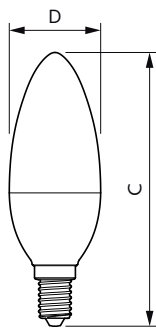

PLA LED 60W B35 E14 WW ND 1CT
10

Розміри

Product	D	C
CorePro lustre ND 2.8-25W E27 827 P45 FR	45 mm	88 mm
Corepro Lustre ND 5-40W E27 827 P45 FR	45 mm	88 mm

Product	D	C
CorePro candle ND 7-60W E14 827 B38 FR	38 mm	114 mm
CorePro candle ND 7-60W E14 840 B38 FR	38 mm	114 mm
CorePro candle ND 7-60W E14 865 B38 FR	48 mm	93 mm