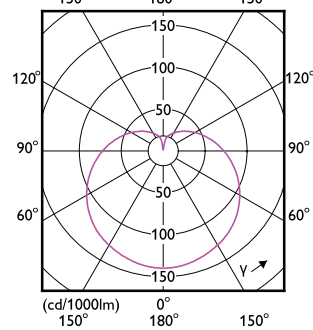

CorePro Plastic LEDcandles & lusters

Order Code	Full Product Name	Споживання енергії кВт/ 1000 год
929002966802	CorePro candle ND 2.8-25W E14 827 B35 FR	3 kWh
929002968402	CorePro candle ND 5-40W E14 827 B35 FR	5 kWh
929002968802	CorePro candle ND 5-40W E14 840 B35 FR	5 kWh
929002969202	CorePro candle ND 5-40W E14 865 B35 FR	5 kWh
929002966902	CorePro lustre ND 2.8-25W E27 827 P45 FR	3 kWh
929002967102	CorePro lustre ND 2.8-25W E14 827 P45 FR	3 kWh
929002969602	CorePro lustre ND 5-40W E14 827 P45 FR	5 kWh
929002970402	CorePro lustre ND 5-40W E14 865 P45 FR	5 kWh
929002973002	CorePro lustre ND 7-60W E27 827 P48 FR	7 kWh
929002973202	CorePro lustre ND 7-60W E27 840 P48 FR	7 kWh
929002973102	CorePro lustre ND 7-60W E14 827 P48 FR	7 kWh
929002973302	CorePro lustre ND 7-60W E14 840 P48 FR	7 kWh
929002973502	CorePro lustre ND 7-60W E14 865 P48 FR	7 kWh
929002969402	Corepro Lustre ND 5-40W E27 827 P45 FR	5 kWh
929002972502	CorePro candle ND 7-60W E14 827 B38 FR	7 kWh
929002972702	CorePro candle ND 7-60W E14 840 B38 FR	7 kWh
929002972902	CorePro candle ND 7-60W E14 865 B38 FR	7 kWh