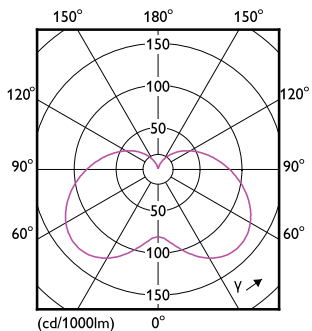

CorePro Plastic LEDcandles & lusters

Order Code	Full Product Name	Споживання енергії кВт/ 1000 год
929002966802	CorePro candle ND 2.8-25W E14 827 B35 FR	3 kWh
929002968402	CorePro candle ND 5-40W E14 827 B35 FR	5 kWh
929002968802	CorePro candle ND 5-40W E14 840 B35 FR	5 kWh
929002969202	CorePro candle ND 5-40W E14 865 B35 FR	5 kWh
929002966902	CorePro lustre ND 2.8-25W E27 827 P45 FR	3 kWh
929002967102	CorePro lustre ND 2.8-25W E14 827 P45 FR	3 kWh
929002969602	CorePro lustre ND 5-40W E14 827 P45 FR	5 kWh
929002970402	CorePro lustre ND 5-40W E14 865 P45 FR	5 kWh
929002973002	CorePro lustre ND 7-60W E27 827 P48 FR	7 kWh
929002973202	CorePro lustre ND 7-60W E27 840 P48 FR	7 kWh
929002973102	CorePro lustre ND 7-60W E14 827 P48 FR	7 kWh
929002973302	CorePro lustre ND 7-60W E14 840 P48 FR	7 kWh
929002973502	CorePro lustre ND 7-60W E14 865 P48 FR	7 kWh
929002969402	Corepro Lustre ND 5-40W E27 827 P45 FR	5 kWh
929002972502	CorePro candle ND 7-60W E14 827 B38 FR	7 kWh
929002972702	CorePro candle ND 7-60W E14 840 B38 FR	7 kWh
929002972902	CorePro candle ND 7-60W E14 865 B38 FR	7 kWh