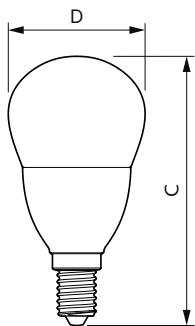

PLA LED 60W B35 E14 WW ND 1CT
10

Розміри

Product	D	C
CorePro lustre ND 2.8-25W E27 827 P45 FR	45 mm	88 mm
Corepro Lustre ND 5-40W E27 827 P45 FR	45 mm	88 mm

Product	D	C
CorePro candle ND 7-60W E14 827 B38 FR	38 mm	114 mm
CorePro candle ND 7-60W E14 840 B38 FR	38 mm	114 mm
CorePro candle ND 7-60W E14 865 B38 FR	48 mm	93 mm

CorePro Plastic LEDcandles & lusters

Розміри

Product	D	C
CorePro candle ND 2.8-25W E14 827 B35 FR	35 mm	106 mm
CorePro candle ND 5-40W E14 827 B35 FR	45 mm	87 mm
CorePro candle ND 5-40W E14 840 B35 FR	38 mm	114 mm
CorePro candle ND 5-40W E14 865 B35 FR	35 mm	106 mm