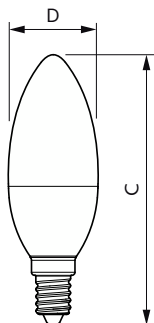

PLA LED 60W B35 E14 WW ND 1CT
10

Розміри

Product	D	C
CorePro lustre ND 2.8-25W E27 827 P45 FR	45 mm	88 mm
Corepro Lustre ND 5-40W E27 827 P45 FR	45 mm	88 mm

Product	D	C
CorePro candle ND 7-60W E14 827 B38 FR	38 mm	114 mm
CorePro candle ND 7-60W E14 840 B38 FR	38 mm	114 mm
CorePro candle ND 7-60W E14 865 B38 FR	48 mm	93 mm

CorePro Plastic LEDcandles & lusters

Розміри

Product	D	C
CorePro candle ND 2.8-25W E14 827 B35 FR	35 mm	106 mm
CorePro candle ND 5-40W E14 827 B35 FR	45 mm	87 mm
CorePro candle ND 5-40W E14 840 B35 FR	38 mm	114 mm
CorePro candle ND 5-40W E14 865 B35 FR	35 mm	106 mm