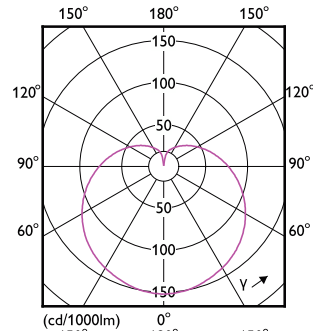

CorePro Plastic LEDcandles & lusters

Order Code	Full Product Name	Споживання енергії кВт/ 1000 год
929002966802	CorePro candle ND 2.8-25W E14 827 B35 FR	3 kWh
929002968402	CorePro candle ND 5-40W E14 827 B35 FR	5 kWh
929002968802	CorePro candle ND 5-40W E14 840 B35 FR	5 kWh
929002969202	CorePro candle ND 5-40W E14 865 B35 FR	5 kWh
929002966902	CorePro lustre ND 2.8-25W E27 827 P45 FR	3 kWh
929002967102	CorePro lustre ND 2.8-25W E14 827 P45 FR	3 kWh
929002969602	CorePro lustre ND 5-40W E14 827 P45 FR	5 kWh
929002970402	CorePro lustre ND 5-40W E14 865 P45 FR	5 kWh
929002973002	CorePro lustre ND 7-60W E27 827 P48 FR	7 kWh
929002973202	CorePro lustre ND 7-60W E27 840 P48 FR	7 kWh
929002973102	CorePro lustre ND 7-60W E14 827 P48 FR	7 kWh
929002973302	CorePro lustre ND 7-60W E14 840 P48 FR	7 kWh
929002973502	CorePro lustre ND 7-60W E14 865 P48 FR	7 kWh
929002969402	Corepro Lustre ND 5-40W E27 827 P45 FR	5 kWh
929002972502	CorePro candle ND 7-60W E14 827 B38 FR	7 kWh
929002972702	CorePro candle ND 7-60W E14 840 B38 FR	7 kWh
929002972902	CorePro candle ND 7-60W E14 865 B38 FR	7 kWh