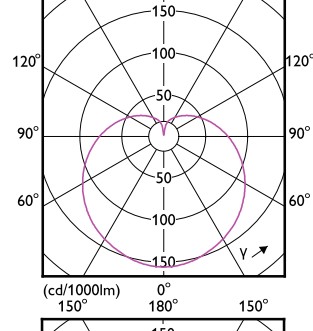

CorePro Plastic LEDcandles & lusters

Order Code	Full Product Name	Споживання енергії кВт/ 1000 год
929002966802	CorePro candle ND 2.8-25W E14 827 B35 FR	3 kWh
929002968402	CorePro candle ND 5-40W E14 827 B35 FR	5 kWh
929002968802	CorePro candle ND 5-40W E14 840 B35 FR	5 kWh
929002969202	CorePro candle ND 5-40W E14 865 B35 FR	5 kWh
929002966902	CorePro lustre ND 2.8-25W E27 827 P45 FR	3 kWh
929002967102	CorePro lustre ND 2.8-25W E14 827 P45 FR	3 kWh
929002969602	CorePro lustre ND 5-40W E14 827 P45 FR	5 kWh
929002970402	CorePro lustre ND 5-40W E14 865 P45 FR	5 kWh
929002973002	CorePro lustre ND 7-60W E27 827 P48 FR	7 kWh
929002973202	CorePro lustre ND 7-60W E27 840 P48 FR	7 kWh
929002973102	CorePro lustre ND 7-60W E14 827 P48 FR	7 kWh
929002973302	CorePro lustre ND 7-60W E14 840 P48 FR	7 kWh
929002973502	CorePro lustre ND 7-60W E14 865 P48 FR	7 kWh
929002969402	Corepro Lustre ND 5-40W E27 827 P45 FR	5 kWh
929002972502	CorePro candle ND 7-60W E14 827 B38 FR	7 kWh
929002972702	CorePro candle ND 7-60W E14 840 B38 FR	7 kWh
929002972902	CorePro candle ND 7-60W E14 865 B38 FR	7 kWh