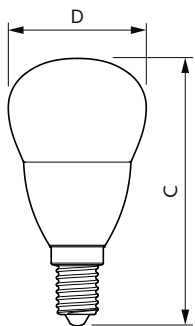

PLA LED 60W B35 E14 WW ND 1CT
10

Розміри

Product	D	C
CorePro lustre ND 2.8-25W E27 827 P45 FR	45 mm	88 mm
Corepro Lustre ND 5-40W E27 827 P45 FR	45 mm	88 mm

Product	D	C
CorePro candle ND 7-60W E14 827 B38 FR	38 mm	114 mm
CorePro candle ND 7-60W E14 840 B38 FR	38 mm	114 mm
CorePro candle ND 7-60W E14 865 B38 FR	48 mm	93 mm

CorePro Plastic LEDcandles & lusters

Розміри

Product	D	C
CorePro candle ND 2.8-25W E14 827 B35 FR	35 mm	106 mm
CorePro candle ND 5-40W E14 827 B35 FR	45 mm	87 mm
CorePro candle ND 5-40W E14 840 B35 FR	38 mm	114 mm
CorePro candle ND 5-40W E14 865 B35 FR	35 mm	106 mm