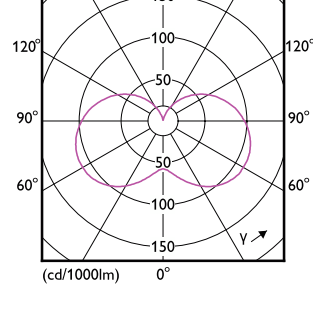

CorePro Plastic LEDcandles & lusters

Order Code	Full Product Name	Споживання енергії кВт/ 1000 год
929002966802	CorePro candle ND 2.8-25W E14 827 B35 FR	3 kWh
929002968402	CorePro candle ND 5-40W E14 827 B35 FR	5 kWh
929002968802	CorePro candle ND 5-40W E14 840 B35 FR	5 kWh
929002969202	CorePro candle ND 5-40W E14 865 B35 FR	5 kWh
929002966902	CorePro lustre ND 2.8-25W E27 827 P45 FR	3 kWh
929002967102	CorePro lustre ND 2.8-25W E14 827 P45 FR	3 kWh
929002969602	CorePro lustre ND 5-40W E14 827 P45 FR	5 kWh
929002970402	CorePro lustre ND 5-40W E14 865 P45 FR	5 kWh
929002973002	CorePro lustre ND 7-60W E27 827 P48 FR	7 kWh
929002973202	CorePro lustre ND 7-60W E27 840 P48 FR	7 kWh
929002973102	CorePro lustre ND 7-60W E14 827 P48 FR	7 kWh
929002973302	CorePro lustre ND 7-60W E14 840 P48 FR	7 kWh
929002973502	CorePro lustre ND 7-60W E14 865 P48 FR	7 kWh
929002969402	Corepro Lustre ND 5-40W E27 827 P45 FR	5 kWh
929002972502	CorePro candle ND 7-60W E14 827 B38 FR	7 kWh
929002972702	CorePro candle ND 7-60W E14 840 B38 FR	7 kWh
929002972902	CorePro candle ND 7-60W E14 865 B38 FR	7 kWh