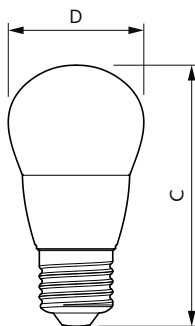

PLA LED 60W B35 E14 WW ND 1CT
10

Розміри

Product	D	C
CorePro lustre ND 2.8-25W E27 827 P45 FR	45 mm	88 mm
Corepro Lustre ND 5-40W E27 827 P45 FR	45 mm	88 mm

Product	D	C
CorePro candle ND 7-60W E14 827 B38 FR	38 mm	114 mm
CorePro candle ND 7-60W E14 840 B38 FR	38 mm	114 mm
CorePro candle ND 7-60W E14 865 B38 FR	48 mm	93 mm

CorePro Plastic LEDcandles & lusters

Розміри

Product	D	C
CorePro candle ND 2.8-25W E14 827 B35 FR	35 mm	106 mm
CorePro candle ND 5-40W E14 827 B35 FR	45 mm	87 mm
CorePro candle ND 5-40W E14 840 B35 FR	38 mm	114 mm
CorePro candle ND 5-40W E14 865 B35 FR	35 mm	106 mm