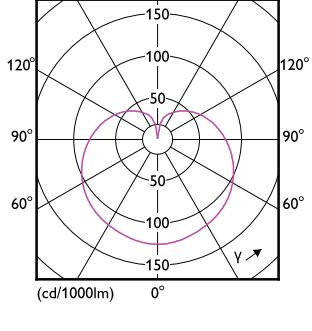

CorePro Plastic LEDcandles & lusters

Order Code	Full Product Name	Споживання енергії кВт/ 1000 год
929002966802	CorePro candle ND 2.8-25W E14 827 B35 FR	3 kWh
929002968402	CorePro candle ND 5-40W E14 827 B35 FR	5 kWh
929002968802	CorePro candle ND 5-40W E14 840 B35 FR	5 kWh
929002969202	CorePro candle ND 5-40W E14 865 B35 FR	5 kWh
929002966902	CorePro lustre ND 2.8-25W E27 827 P45 FR	3 kWh
929002967102	CorePro lustre ND 2.8-25W E14 827 P45 FR	3 kWh
929002969602	CorePro lustre ND 5-40W E14 827 P45 FR	5 kWh
929002970402	CorePro lustre ND 5-40W E14 865 P45 FR	5 kWh
929002973002	CorePro lustre ND 7-60W E27 827 P48 FR	7 kWh
929002973202	CorePro lustre ND 7-60W E27 840 P48 FR	7 kWh
929002973102	CorePro lustre ND 7-60W E14 827 P48 FR	7 kWh
929002973302	CorePro lustre ND 7-60W E14 840 P48 FR	7 kWh
929002973502	CorePro lustre ND 7-60W E14 865 P48 FR	7 kWh
929002969402	Corepro Lustre ND 5-40W E27 827 P45 FR	5 kWh
929002972502	CorePro candle ND 7-60W E14 827 B38 FR	7 kWh
929002972702	CorePro candle ND 7-60W E14 840 B38 FR	7 kWh
929002972902	CorePro candle ND 7-60W E14 865 B38 FR	7 kWh