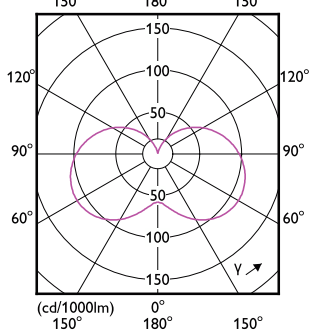

CorePro Plastic LEDcandles & lusters

Order Code	Full Product Name	Споживання енергії кВт/ 1000 год
929002966802	CorePro candle ND 2.8-25W E14 827 B35 FR	3 kWh
929002968402	CorePro candle ND 5-40W E14 827 B35 FR	5 kWh
929002968802	CorePro candle ND 5-40W E14 840 B35 FR	5 kWh
929002969202	CorePro candle ND 5-40W E14 865 B35 FR	5 kWh
929002966902	CorePro lustre ND 2.8-25W E27 827 P45 FR	3 kWh
929002967102	CorePro lustre ND 2.8-25W E14 827 P45 FR	3 kWh
929002969602	CorePro lustre ND 5-40W E14 827 P45 FR	5 kWh
929002970402	CorePro lustre ND 5-40W E14 865 P45 FR	5 kWh
929002973002	CorePro lustre ND 7-60W E27 827 P48 FR	7 kWh
929002973202	CorePro lustre ND 7-60W E27 840 P48 FR	7 kWh
929002973102	CorePro lustre ND 7-60W E14 827 P48 FR	7 kWh
929002973302	CorePro lustre ND 7-60W E14 840 P48 FR	7 kWh
929002973502	CorePro lustre ND 7-60W E14 865 P48 FR	7 kWh
929002969402	Corepro Lustre ND 5-40W E27 827 P45 FR	5 kWh
929002972502	CorePro candle ND 7-60W E14 827 B38 FR	7 kWh
929002972702	CorePro candle ND 7-60W E14 840 B38 FR	7 kWh
929002972902	CorePro candle ND 7-60W E14 865 B38 FR	7 kWh