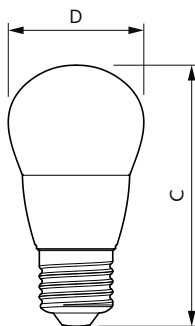

LEDluster 5W P45 2700K E27 ND
FR AU 2CT

Rozmerový obrázok

Product	D	C
CorePro lustre ND 2.8-25W E27 827 P45 FR	45 mm	88 mm
Corepro Lustre ND 5-40W E27 827 P45 FR	45 mm	88 mm

Product	D	C
CorePro candle ND 7-60W E14 827 B38 FR	38 mm	114 mm
CorePro candle ND 7-60W E14 840 B38 FR	38 mm	114 mm
CorePro candle ND 7-60W E14 865 B38 FR	48 mm	93 mm

Rozmerový obrázok

Product	D	C
CorePro candle ND 2.8-25W E14 827 B35 FR	35 mm	106 mm
CorePro candle ND 5-40W E14 827 B35 FR	45 mm	87 mm
CorePro candle ND 5-40W E14 840 B35 FR	38 mm	114 mm
CorePro candle ND 5-40W E14 865 B35 FR	35 mm	106 mm