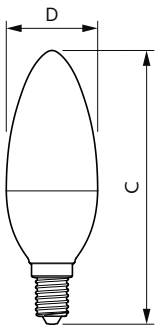

Product	D	C
CorePro candle ND 7-60W E14 827 B38 FR	38 mm	114 mm
CorePro candle ND 7-60W E14 840 B38 FR	38 mm	114 mm
CorePro candle ND 7-60W E14 865 B38 FR	48 mm	93 mm