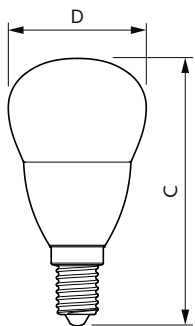

LEDluster 5W P45 2700K E27 ND
FR AU 2CT

Rozmerový obrázok

Product	D	C
CorePro lustre ND 2.8-25W E27 827 P45 FR	45 mm	88 mm
Corepro Lustre ND 5-40W E27 827 P45 FR	45 mm	88 mm

Product	D	C
CorePro candle ND 7-60W E14 827 B38 FR	38 mm	114 mm
CorePro candle ND 7-60W E14 840 B38 FR	38 mm	114 mm
CorePro candle ND 7-60W E14 865 B38 FR	48 mm	93 mm

Rozmerový obrázok

Product	D	C
CorePro candle ND 2.8-25W E14 827 B35 FR	35 mm	106 mm
CorePro candle ND 5-40W E14 827 B35 FR	45 mm	87 mm
CorePro candle ND 5-40W E14 840 B35 FR	38 mm	114 mm
CorePro candle ND 5-40W E14 865 B35 FR	35 mm	106 mm