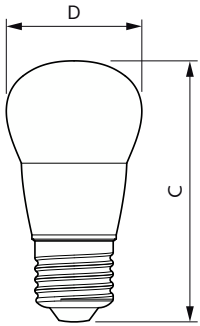

Rozmerový obrázok

Product	D	C
CorePro lustre ND 2.8-25W E27 827 P45 FR	45 mm	88 mm
Corepro Lustre ND 5-40W E27 827 P45 FR	45 mm	88 mm