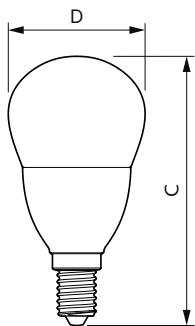

LEDluster 5W P45 2700K E27 ND
FR AU 2CT

Rozmerový obrázok

Product	D	C
CorePro lustre ND 2.8-25W E27 827 P45 FR	45 mm	88 mm
Corepro Lustre ND 5-40W E27 827 P45 FR	45 mm	88 mm

Product	D	C
CorePro candle ND 7-60W E14 827 B38 FR	38 mm	114 mm
CorePro candle ND 7-60W E14 840 B38 FR	38 mm	114 mm
CorePro candle ND 7-60W E14 865 B38 FR	48 mm	93 mm

Rozmerový obrázok

Product	D	C
CorePro candle ND 2.8-25W E14 827 B35 FR	35 mm	106 mm
CorePro candle ND 5-40W E14 827 B35 FR	45 mm	87 mm
CorePro candle ND 5-40W E14 840 B35 FR	38 mm	114 mm
CorePro candle ND 5-40W E14 865 B35 FR	35 mm	106 mm