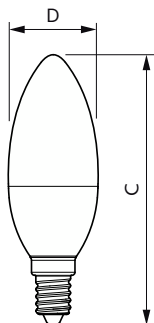

LEDluster 5W P45 2700K E27 ND
FR AU 2CT

Rozmerový obrázok

Product	D	C
CorePro lustre ND 2.8-25W E27 827 P45 FR	45 mm	88 mm
Corepro Lustre ND 5-40W E27 827 P45 FR	45 mm	88 mm

Product	D	C
CorePro candle ND 7-60W E14 827 B38 FR	38 mm	114 mm
CorePro candle ND 7-60W E14 840 B38 FR	38 mm	114 mm
CorePro candle ND 7-60W E14 865 B38 FR	48 mm	93 mm

Rozmerový obrázok

Product	D	C
CorePro candle ND 2.8-25W E14 827 B35 FR	35 mm	106 mm
CorePro candle ND 5-40W E14 827 B35 FR	45 mm	87 mm
CorePro candle ND 5-40W E14 840 B35 FR	38 mm	114 mm
CorePro candle ND 5-40W E14 865 B35 FR	35 mm	106 mm