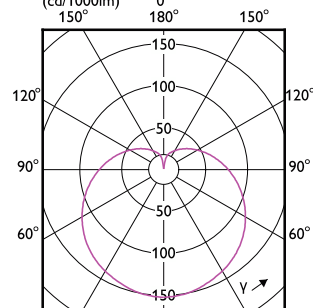

Order Code	Full Product Name	Tvar žiarovky
31296800	CorePro LEDcandle ND 7-60W E14 827 B38 FR	B38
31298200	CorePro LEDcandle ND 7-60W E14 840 B38 FR	B38
31300200	CorePro LEDcandle ND 7-60W E14 865 B38 FR	B38

Schválenie a použitie

Order Code	Full Product Name	Spotreba energie kWh/1 000 h
31240100	CorePro LEDcandle ND 2.8-25W E14 827 B35 FR	3 kWh
31250000	CorePro LEDcandle ND 5-40W E14 827 B35 FR	5 kWh
31254800	CorePro LEDcandle ND 5-40W E14 840 B35 FR	5 kWh
31258600	CorePro LEDcandle ND 5-40W E14 865 B35 FR	5 kWh
31242500	CorePro lustre ND 2.8-25W E27 827 P45 FR	3 kWh
31244900	CorePro lustre ND 2.8-25W E14 827 P45 FR	3 kWh
31264700	CorePro lustre ND 5-40W E14 827 P45 FR	5 kWh
31268500	CorePro lustre ND 5-40W E14 840 P45 FR	5 kWh
31272200	CorePro lustre ND 5-40W E14 865 P45 FR	5 kWh
31302600	CorePro lustre ND 7-60W E27 827 P48 FR	7 kWh
31306400	CorePro lustre ND 7-60W E27 840 P48 FR	7 kWh
31304000	CorePro lustre ND 7-60W E14 827 P48 FR	7 kWh
31308800	CorePro lustre ND 7-60W E14 840 P48 FR	7 kWh
31310100	CorePro lustre ND 7-60W E14 865 P48 FR	7 kWh
31262300	Corepro Lustre ND 5-40W E27 827 P45 FR	5 kWh
31296800	CorePro LEDcandle ND 7-60W E14 827 B38 FR	7 kWh
31298200	CorePro LEDcandle ND 7-60W E14 840 B38 FR	7 kWh
31300200	CorePro LEDcandle ND 7-60W E14 865 B38 FR	7 kWh