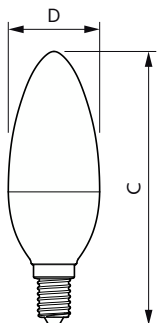

LEDluster 5W P45 2700K E27 ND
FR AU 2CT

PLA LED 60W B35 E14 WW ND 1CT
10

Rozmerový obrázok

Product	D	C
CorePro lustre ND 2.8-25W E27 827 P45 FR	45 mm	88 mm
Corepro Lustre ND 5-40W E27 827 P45 FR	45 mm	88 mm

CorePro LEDcandle

Rozmerový obrázok

Product	D	C
CorePro candle ND 7-60W E14 827 B38 FR	38 mm	114 mm
CorePro candle ND 7-60W E14 840 B38 FR	38 mm	114 mm
CorePro candle ND 7-60W E14 865 B38 FR	48 mm	93 mm