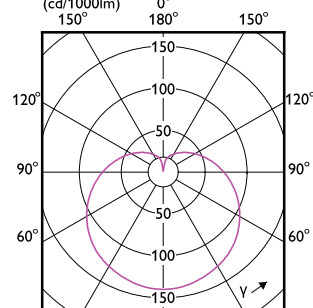

Order Code	Full Product Name	Tvar žiarovky
31296800	CorePro LEDcandle ND 7-60W E14 827 B38 FR	B38
31298200	CorePro LEDcandle ND 7-60W E14 840 B38 FR	B38
31300200	CorePro LEDcandle ND 7-60W E14 865 B38 FR	B38

Schválenie a použitie

Order Code	Full Product Name	Spotreba energie kWh/1 000 h
31240100	CorePro LEDcandle ND 2.8-25W E14 827 B35 FR	3 kWh
31250000	CorePro LEDcandle ND 5-40W E14 827 B35 FR	5 kWh
31254800	CorePro LEDcandle ND 5-40W E14 840 B35 FR	5 kWh
31258600	CorePro LEDcandle ND 5-40W E14 865 B35 FR	5 kWh
31242500	CorePro lustre ND 2.8-25W E27 827 P45 FR	3 kWh
31244900	CorePro lustre ND 2.8-25W E14 827 P45 FR	3 kWh
31264700	CorePro lustre ND 5-40W E14 827 P45 FR	5 kWh
31268500	CorePro lustre ND 5-40W E14 840 P45 FR	5 kWh
31272200	CorePro lustre ND 5-40W E14 865 P45 FR	5 kWh
31302600	CorePro lustre ND 7-60W E27 827 P48 FR	7 kWh
31306400	CorePro lustre ND 7-60W E27 840 P48 FR	7 kWh
31304000	CorePro lustre ND 7-60W E14 827 P48 FR	7 kWh
31308800	CorePro lustre ND 7-60W E14 840 P48 FR	7 kWh
31310100	CorePro lustre ND 7-60W E14 865 P48 FR	7 kWh
31262300	Corepro Lustre ND 5-40W E27 827 P45 FR	5 kWh
31296800	CorePro LEDcandle ND 7-60W E14 827 B38 FR	7 kWh
31298200	CorePro LEDcandle ND 7-60W E14 840 B38 FR	7 kWh
31300200	CorePro LEDcandle ND 7-60W E14 865 B38 FR	7 kWh