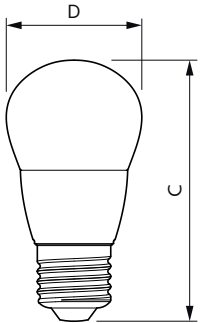

Rozmerový obrázok

Product	D	C
CorePro lustre ND 7-60W E27 827 P48 FR	48 mm	95 mm
CorePro lustre ND 7-60W E27 840 P48 FR	48 mm	95 mm

Všeobecné informácie	
Spínací cyklus	50 000
Nominálna životnosť	15 000 h
Svetelné technické	
Index podania farieb (CRI)	80
LLMF na konci nominálnej životnosti (nom.)	70 %
Prevádzkové a elektrické	
Vstupná frekvencia	50 až 60 Hz
Sieťová frekvencia	50 to 60 Hz
Čas spustenia (nom.)	0,5 s
Ovládanie a stmievanie	
Stmievateľné	Nie
Mechanické časti a teleso	
Povrchová úprava žiarovky	Matná
Schválenie a použitie	
Rozsah okolitých teplôt	-20 až +45 °C

Všeobecné informácie

Order Code	Full Product Name	Pätica
31240100	CorePro LEDcandle ND 2.8-25W E14 827 B35 FR	E14
31250000	CorePro LEDcandle ND 5-40W E14 827 B35 FR	E14
31254800	CorePro LEDcandle ND 5-40W E14 840 B35 FR	E14
31258600	CorePro LEDcandle ND 5-40W E14 865 B35 FR	E14
31242500	CorePro lustre ND 2.8-25W E27 827 P45 FR	E27
31244900	CorePro lustre ND 2.8-25W E14 827 P45 FR	E14
31264700	CorePro lustre ND 5-40W E14 827 P45 FR	E14
31268500	CorePro lustre ND 5-40W E14 840 P45 FR	E14
31272200	CorePro lustre ND 5-40W E14 865 P45 FR	E14
31302600	CorePro lustre ND 7-60W E27 827 P48 FR	E27
31306400	CorePro lustre ND 7-60W E27 840 P48 FR	E27
31304000	CorePro lustre ND 7-60W E14 827 P48 FR	E14
31308800	CorePro lustre ND 7-60W E14 840 P48 FR	E14
31310100	CorePro lustre ND 7-60W E14 865 P48 FR	E14
31262300	Corepro Lustre ND 5-40W E27 827 P45 FR	E27
31296800	CorePro LEDcandle ND 7-60W E14 827 B38 FR	E14
31298200	CorePro LEDcandle ND 7-60W E14 840 B38 FR	E14
31300200	CorePro LEDcandle ND 7-60W E14 865 B38 FR	E14

Svetelné technické

Order Code	Full Product Name	Náhradná teplota chromatickosti (nom.)	Kód farby	Svetelný tok
31240100	CorePro LEDcandle ND 2.8-25W E14 827 B35 FR	2700 K	827	250 lm
31250000	CorePro LEDcandle ND 5-40W E14 827 B35 FR	2700 K	827	470 lm
31254800	CorePro LEDcandle ND 5-40W E14 840 B35 FR	4000 K	840	470 lm
31258600	CorePro LEDcandle ND 5-40W E14 865 B35 FR	6500 K	865	470 lm
31242500	CorePro lustre ND 2.8-25W E27 827 P45 FR	2700 K	827	250 lm

Order Code	Full Product Name	Náhradná teplota chromatickosti (nom.)	Kód farby	Svetelný tok
31244900	CorePro lustre ND 2.8-25W E14 827 P45 FR	2700 K	827	250 lm
31264700	CorePro lustre ND 5-40W E14 827 P45 FR	2700 K	827	470 lm
31268500	CorePro lustre ND 5-40W E14 840 P45 FR	4000 K	840	470 lm
31272200	CorePro lustre ND 5-40W E14 865 P45 FR	6500 K	865	470 lm
31302600	CorePro lustre ND 7-60W E27 827 P48 FR	2700 K	827	806 lm