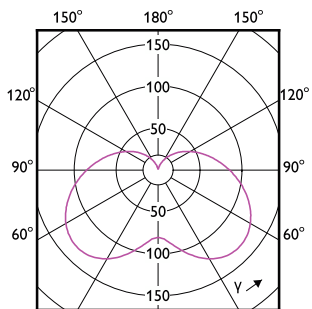

Order Code	Full Product Name	Tvar žiarovky
31296800	CorePro LEDcandle ND 7-60W E14 827 B38 FR	B38
31298200	CorePro LEDcandle ND 7-60W E14 840 B38 FR	B38
31300200	CorePro LEDcandle ND 7-60W E14 865 B38 FR	B38

Schválenie a použitie

Order Code	Full Product Name	Spotreba energie kWh/1 000 h
31240100	CorePro LEDcandle ND 2.8-25W E14 827 B35 FR	3 kWh
31250000	CorePro LEDcandle ND 5-40W E14 827 B35 FR	5 kWh
31254800	CorePro LEDcandle ND 5-40W E14 840 B35 FR	5 kWh
31258600	CorePro LEDcandle ND 5-40W E14 865 B35 FR	5 kWh
31242500	CorePro lustre ND 2.8-25W E27 827 P45 FR	3 kWh
31244900	CorePro lustre ND 2.8-25W E14 827 P45 FR	3 kWh
31264700	CorePro lustre ND 5-40W E14 827 P45 FR	5 kWh
31268500	CorePro lustre ND 5-40W E14 840 P45 FR	5 kWh
31272200	CorePro lustre ND 5-40W E14 865 P45 FR	5 kWh
31302600	CorePro lustre ND 7-60W E27 827 P48 FR	7 kWh
31306400	CorePro lustre ND 7-60W E27 840 P48 FR	7 kWh
31304000	CorePro lustre ND 7-60W E14 827 P48 FR	7 kWh
31308800	CorePro lustre ND 7-60W E14 840 P48 FR	7 kWh
31310100	CorePro lustre ND 7-60W E14 865 P48 FR	7 kWh
31262300	Corepro Lustre ND 5-40W E27 827 P45 FR	5 kWh
31296800	CorePro LEDcandle ND 7-60W E14 827 B38 FR	7 kWh
31298200	CorePro LEDcandle ND 7-60W E14 840 B38 FR	7 kWh
31300200	CorePro LEDcandle ND 7-60W E14 865 B38 FR	7 kWh