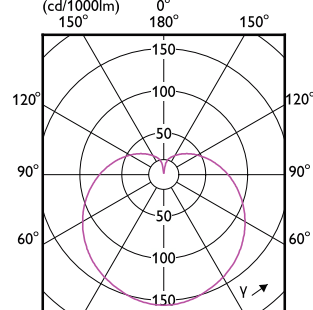

Order Code	Full Product Name	Tvar žiarovky
31296800	CorePro LEDcandle ND 7-60W E14 827 B38 FR	B38
31298200	CorePro LEDcandle ND 7-60W E14 840 B38 FR	B38
31300200	CorePro LEDcandle ND 7-60W E14 865 B38 FR	B38

Schválenie a použitie

Order Code	Full Product Name	Spotreba energie kWh/1 000 h
31240100	CorePro LEDcandle ND 2.8-25W E14 827 B35 FR	3 kWh
31250000	CorePro LEDcandle ND 5-40W E14 827 B35 FR	5 kWh
31254800	CorePro LEDcandle ND 5-40W E14 840 B35 FR	5 kWh
31258600	CorePro LEDcandle ND 5-40W E14 865 B35 FR	5 kWh
31242500	CorePro lustre ND 2.8-25W E27 827 P45 FR	3 kWh
31244900	CorePro lustre ND 2.8-25W E14 827 P45 FR	3 kWh
31264700	CorePro lustre ND 5-40W E14 827 P45 FR	5 kWh
31268500	CorePro lustre ND 5-40W E14 840 P45 FR	5 kWh
31272200	CorePro lustre ND 5-40W E14 865 P45 FR	5 kWh
31302600	CorePro lustre ND 7-60W E27 827 P48 FR	7 kWh
31306400	CorePro lustre ND 7-60W E27 840 P48 FR	7 kWh
31304000	CorePro lustre ND 7-60W E14 827 P48 FR	7 kWh
31308800	CorePro lustre ND 7-60W E14 840 P48 FR	7 kWh
31310100	CorePro lustre ND 7-60W E14 865 P48 FR	7 kWh
31262300	Corepro Lustre ND 5-40W E27 827 P45 FR	5 kWh
31296800	CorePro LEDcandle ND 7-60W E14 827 B38 FR	7 kWh
31298200	CorePro LEDcandle ND 7-60W E14 840 B38 FR	7 kWh
31300200	CorePro LEDcandle ND 7-60W E14 865 B38 FR	7 kWh