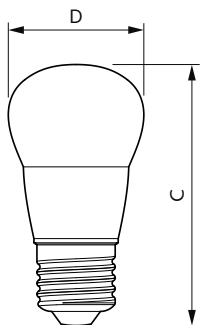

Rozmerový obrázok

Product	D	C
CorePro lustre ND 2.8-25W E27 827 P45 FR	45 mm	88 mm
Corepro Lustre ND 5-40W E27 827 P45 FR	45 mm	88 mm