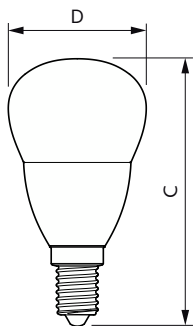

LEDluster 5W P45 2700K E27 ND
FR AU 2CT

PLA LED 60W B35 E14 WW ND 1CT
10

Rozmerový obrázok

Product	D	C
CorePro lustre ND 2.8-25W E27 827 P45 FR	45 mm	88 mm
Corepro Lustre ND 5-40W E27 827 P45 FR	45 mm	88 mm

CorePro LEDcandle

Rozmerový obrázok

Product	D	C
CorePro candle ND 7-60W E14 827 B38 FR	38 mm	114 mm
CorePro candle ND 7-60W E14 840 B38 FR	38 mm	114 mm
CorePro candle ND 7-60W E14 865 B38 FR	48 mm	93 mm