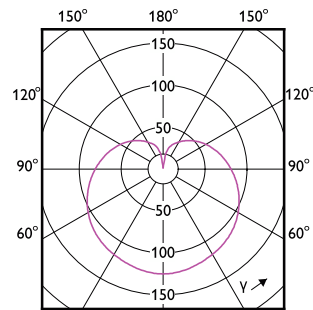

Order Code	Full Product Name	Tvar žiarovky
31296800	CorePro LEDcandle ND 7-60W E14 827 B38 FR	B38
31298200	CorePro LEDcandle ND 7-60W E14 840 B38 FR	B38
31300200	CorePro LEDcandle ND 7-60W E14 865 B38 FR	B38

Schválenie a použitie

Order Code	Full Product Name	Spotreba energie kWh/1 000 h
31240100	CorePro LEDcandle ND 2.8-25W E14 827 B35 FR	3 kWh
31250000	CorePro LEDcandle ND 5-40W E14 827 B35 FR	5 kWh
31254800	CorePro LEDcandle ND 5-40W E14 840 B35 FR	5 kWh
31258600	CorePro LEDcandle ND 5-40W E14 865 B35 FR	5 kWh
31242500	CorePro lustre ND 2.8-25W E27 827 P45 FR	3 kWh
31244900	CorePro lustre ND 2.8-25W E14 827 P45 FR	3 kWh
31264700	CorePro lustre ND 5-40W E14 827 P45 FR	5 kWh
31268500	CorePro lustre ND 5-40W E14 840 P45 FR	5 kWh
31272200	CorePro lustre ND 5-40W E14 865 P45 FR	5 kWh
31302600	CorePro lustre ND 7-60W E27 827 P48 FR	7 kWh
31306400	CorePro lustre ND 7-60W E27 840 P48 FR	7 kWh
31304000	CorePro lustre ND 7-60W E14 827 P48 FR	7 kWh
31308800	CorePro lustre ND 7-60W E14 840 P48 FR	7 kWh
31310100	CorePro lustre ND 7-60W E14 865 P48 FR	7 kWh
31262300	Corepro Lustre ND 5-40W E27 827 P45 FR	5 kWh
31296800	CorePro LEDcandle ND 7-60W E14 827 B38 FR	7 kWh
31298200	CorePro LEDcandle ND 7-60W E14 840 B38 FR	7 kWh
31300200	CorePro LEDcandle ND 7-60W E14 865 B38 FR	7 kWh