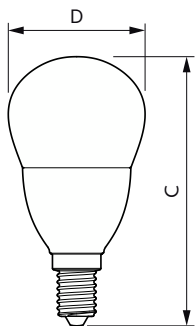

LEDluster 5W P45 2700K E27 ND
FR AU 2CT

PLA LED 60W B35 E14 WW ND 1CT
10

Rozmerový obrázok

Product	D	C
CorePro lustre ND 2.8-25W E27 827 P45 FR	45 mm	88 mm
Corepro Lustre ND 5-40W E27 827 P45 FR	45 mm	88 mm

CorePro LEDcandle

Rozmerový obrázok

Product	D	C
CorePro candle ND 7-60W E14 827 B38 FR	38 mm	114 mm
CorePro candle ND 7-60W E14 840 B38 FR	38 mm	114 mm
CorePro candle ND 7-60W E14 865 B38 FR	48 mm	93 mm