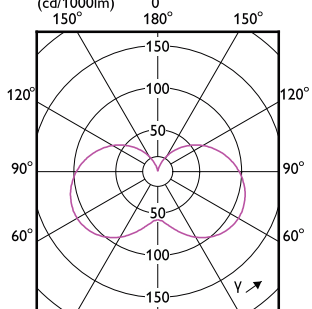

Order Code	Full Product Name	Tvar žiarovky
31296800	CorePro LEDcandle ND 7-60W E14 827 B38 FR	B38
31298200	CorePro LEDcandle ND 7-60W E14 840 B38 FR	B38
31300200	CorePro LEDcandle ND 7-60W E14 865 B38 FR	B38

Schválenie a použitie

Order Code	Full Product Name	Spotreba energie kWh/1 000 h
31240100	CorePro LEDcandle ND 2.8-25W E14 827 B35 FR	3 kWh
31250000	CorePro LEDcandle ND 5-40W E14 827 B35 FR	5 kWh
31254800	CorePro LEDcandle ND 5-40W E14 840 B35 FR	5 kWh
31258600	CorePro LEDcandle ND 5-40W E14 865 B35 FR	5 kWh
31242500	CorePro lustre ND 2.8-25W E27 827 P45 FR	3 kWh
31244900	CorePro lustre ND 2.8-25W E14 827 P45 FR	3 kWh
31264700	CorePro lustre ND 5-40W E14 827 P45 FR	5 kWh
31268500	CorePro lustre ND 5-40W E14 840 P45 FR	5 kWh
31272200	CorePro lustre ND 5-40W E14 865 P45 FR	5 kWh
31302600	CorePro lustre ND 7-60W E27 827 P48 FR	7 kWh
31306400	CorePro lustre ND 7-60W E27 840 P48 FR	7 kWh
31304000	CorePro lustre ND 7-60W E14 827 P48 FR	7 kWh
31308800	CorePro lustre ND 7-60W E14 840 P48 FR	7 kWh
31310100	CorePro lustre ND 7-60W E14 865 P48 FR	7 kWh
31262300	Corepro Lustre ND 5-40W E27 827 P45 FR	5 kWh
31296800	CorePro LEDcandle ND 7-60W E14 827 B38 FR	7 kWh
31298200	CorePro LEDcandle ND 7-60W E14 840 B38 FR	7 kWh
31300200	CorePro LEDcandle ND 7-60W E14 865 B38 FR	7 kWh