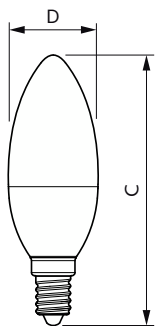

LEDluster 5W P45 2700K E27 ND
FR AU 2CT

PLA LED 60W B35 E14 WW ND 1CT
10

Rozmerový obrázok

Product	D	C
CorePro lustre ND 2.8-25W E27 827 P45 FR	45 mm	88 mm
Corepro Lustre ND 5-40W E27 827 P45 FR	45 mm	88 mm

CorePro LEDcandle

Rozmerový obrázok

Product	D	C
CorePro candle ND 7-60W E14 827 B38 FR	38 mm	114 mm
CorePro candle ND 7-60W E14 840 B38 FR	38 mm	114 mm
CorePro candle ND 7-60W E14 865 B38 FR	48 mm	93 mm