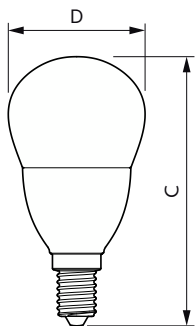

## Desenho dimensional

Product	D	C
CorePro lustre ND 2.8-25W E27 827 P45 FR	45 mm	88 mm
Corepro Lustre ND 5-40W E27 827 P45 FR	45 mm	88 mm

## Desenho dimensional

Product	D	C
CorePro candle ND 7-60W E14 827 B38 FR	38 mm	114 mm
CorePro candle ND 7-60W E14 840 B38 FR	38 mm	114 mm
CorePro candle ND 7-60W E14 865 B38 FR	48 mm	93 mm

Product	D	C
CorePro candle ND 2.8-25W E14 827 B35 FR	35 mm	106 mm
CorePro candle ND 5-40W E14 827 B35 FR	45 mm	87 mm
CorePro candle ND 5-40W E14 840 B35 FR	38 mm	114 mm
CorePro candle ND 5-40W E14 865 B35 FR	35 mm	106 mm