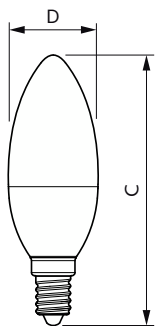

## Desenho dimensional

Product	D	C
CorePro lustre ND 2.8-25W E27 827 P45 FR	45 mm	88 mm
Corepro Lustre ND 5-40W E27 827 P45 FR	45 mm	88 mm

## Desenho dimensional

Product	D	C
CorePro candle ND 7-60W E14 827 B38 FR	38 mm	114 mm
CorePro candle ND 7-60W E14 840 B38 FR	38 mm	114 mm
CorePro candle ND 7-60W E14 865 B38 FR	48 mm	93 mm

Product	D	C
CorePro candle ND 2.8-25W E14 827 B35 FR	35 mm	106 mm
CorePro candle ND 5-40W E14 827 B35 FR	45 mm	87 mm
CorePro candle ND 5-40W E14 840 B35 FR	38 mm	114 mm
CorePro candle ND 5-40W E14 865 B35 FR	35 mm	106 mm