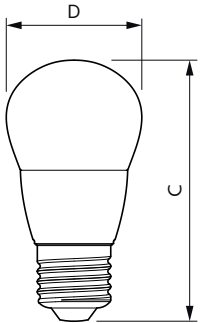

Desenho dimensional

Product	D	C
CorePro lustre ND 7-60W E27 827 P48 FR	48 mm	95 mm
CorePro lustre ND 7-60W E27 840 P48 FR	48 mm	95 mm

Informações gerais	
Ciclo de comutação	50.000
Vida útil nominal	15.000 h
Caraterísticas técnicas da luz	
Índice de Restituição Cromática (IRC)	80
LLMF no final da vida útil nominal (Nom.)	70 %
Funcionamento e caraterísticas elétricas	
Frequência de entrada	50 a 60 Hz
Frequência de linha	50 to 60 Hz
Tempo de arranque (Nom.)	0,5 s
Controlos e regulação	
Regulável	Não
Características mecânicas e compartimento	
Acabamento da lâmpada	Fosca
Aprovação e aplicação	
Intervalo de temperatura ambiente	-20 a +45 °C

Informações gerais

Order Code	Full Product Name	Casquilho
31240100	CorePro LEDcandle ND 2.8-25W E14 827 B35 FR	E14
31250000	CorePro LEDcandle ND 5-40W E14 827 B35 FR	E14
31254800	CorePro LEDcandle ND 5-40W E14 840 B35 FR	E14
31258600	CorePro LEDcandle ND 5-40W E14 865 B35 FR	E14
31242500	CorePro lustre ND 2.8-25W E27 827 P45 FR	E27
31244900	CorePro lustre ND 2.8-25W E14 827 P45 FR	E14
31264700	CorePro lustre ND 5-40W E14 827 P45 FR	E14
31268500	CorePro lustre ND 5-40W E14 840 P45 FR	E14
31272200	CorePro lustre ND 5-40W E14 865 P45 FR	E14
31302600	CorePro lustre ND 7-60W E27 827 P48 FR	E27
31306400	CorePro lustre ND 7-60W E27 840 P48 FR	E27
31304000	CorePro lustre ND 7-60W E14 827 P48 FR	E14
31308800	CorePro lustre ND 7-60W E14 840 P48 FR	E14
31310100	CorePro lustre ND 7-60W E14 865 P48 FR	E14
31262300	Corepro Lustre ND 5-40W E27 827 P45 FR	E27
31296800	CorePro LEDcandle ND 7-60W E14 827 B38 FR	E14
31298200	CorePro LEDcandle ND 7-60W E14 840 B38 FR	E14
31300200	CorePro LEDcandle ND 7-60W E14 865 B38 FR	E14

Caraterísticas técnicas da luz

Order Code	Full Product Name	Temperatura de cor correlacionada (Nom.)	Código da cor	Fluxo Luminoso
31240100	CorePro LEDcandle ND 2.8-25W E14 827 B35 FR	2700 K	827	250 lm
31250000	CorePro LEDcandle ND 5-40W E14 827 B35 FR	2700 K	827	470 lm
31254800	CorePro LEDcandle ND 5-40W E14 840 B35 FR	4000 K	840	470 lm
31258600	CorePro LEDcandle ND 5-40W E14 865 B35 FR	6500 K	865	470 lm
31242500	CorePro lustre ND 2.8-25W E27 827 P45 FR	2700 K	827	250 lm

Order Code	Full Product Name	Temperatura de cor correlacionada (Nom.)	Código da cor	Fluxo Luminoso
31244900	CorePro lustre ND 2.8-25W E14 827 P45 FR	2700 K	827	250 lm
31264700	CorePro lustre ND 5-40W E14 827 P45 FR	2700 K	827	470 lm
31268500	CorePro lustre ND 5-40W E14 840 P45 FR	4000 K	840	470 lm
31272200	CorePro lustre ND 5-40W E14 865 P45 FR	6500 K	865	470 lm
31302600	CorePro lustre ND 7-60W E27 827 P48 FR	2700 K	827	806 lm