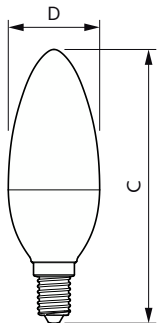

## Desenho dimensional

Product	D	C
CorePro lustre ND 2.8-25W E27 827 P45 FR	45 mm	88 mm
Corepro Lustre ND 5-40W E27 827 P45 FR	45 mm	88 mm

## Desenho dimensional

Product	D	C
CorePro candle ND 7-60W E14 827 B38 FR	38 mm	114 mm
CorePro candle ND 7-60W E14 840 B38 FR	38 mm	114 mm
CorePro candle ND 7-60W E14 865 B38 FR	48 mm	93 mm

Product	D	C
CorePro candle ND 2.8-25W E14 827 B35 FR	35 mm	106 mm
CorePro candle ND 5-40W E14 827 B35 FR	45 mm	87 mm
CorePro candle ND 5-40W E14 840 B35 FR	38 mm	114 mm
CorePro candle ND 5-40W E14 865 B35 FR	35 mm	106 mm