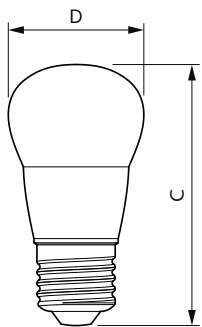

## Desenho dimensional

Product	D	C
CorePro lustre ND 2.8-25W E27 827 P45 FR	45 mm	88 mm
Corepro Lustre ND 5-40W E27 827 P45 FR	45 mm	88 mm

## Desenho dimensional

Product	D	C
CorePro candle ND 7-60W E14 827 B38 FR	38 mm	114 mm
CorePro candle ND 7-60W E14 840 B38 FR	38 mm	114 mm
CorePro candle ND 7-60W E14 865 B38 FR	48 mm	93 mm

Product	D	C
CorePro candle ND 2.8-25W E14 827 B35 FR	35 mm	106 mm
CorePro candle ND 5-40W E14 827 B35 FR	45 mm	87 mm
CorePro candle ND 5-40W E14 840 B35 FR	38 mm	114 mm
CorePro candle ND 5-40W E14 865 B35 FR	35 mm	106 mm