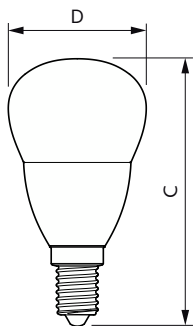

## Desenho dimensional

Product	D	C
CorePro lustre ND 2.8-25W E27 827 P45 FR	45 mm	88 mm
Corepro Lustre ND 5-40W E27 827 P45 FR	45 mm	88 mm

## Desenho dimensional

Product	D	C
CorePro candle ND 7-60W E14 827 B38 FR	38 mm	114 mm
CorePro candle ND 7-60W E14 840 B38 FR	38 mm	114 mm
CorePro candle ND 7-60W E14 865 B38 FR	48 mm	93 mm

Product	D	C
CorePro candle ND 2.8-25W E14 827 B35 FR	35 mm	106 mm
CorePro candle ND 5-40W E14 827 B35 FR	45 mm	87 mm
CorePro candle ND 5-40W E14 840 B35 FR	38 mm	114 mm
CorePro candle ND 5-40W E14 865 B35 FR	35 mm	106 mm