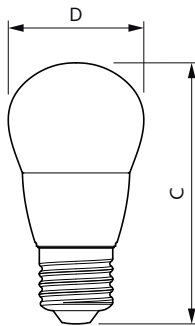

CorePro LEDcandle

Rysunki techniczne

Product	D	C
CorePro lustre ND 7-60W E14 827 P48 FR	48 mm	93 mm
CorePro lustre ND 7-60W E14 840 P48 FR	48 mm	95 mm
CorePro lustre ND 7-60W E14 865 P48 FR	35 mm	106 mm

Product	D	C
CorePro lustre ND 2.8-25W E14 827 P45 FR	35 mm	106 mm
CorePro lustre ND 5-40W E14 827 P45 FR	45 mm	87 mm
CorePro lustre ND 5-40W E14 840 P45 FR	45 mm	88 mm
CorePro lustre ND 5-40W E14 865 P45 FR	45 mm	88 mm

Product	D	C
CorePro lustre ND 7-60W E27 827 P48 FR	48 mm	95 mm
CorePro lustre ND 7-60W E27 840 P48 FR	48 mm	95 mm