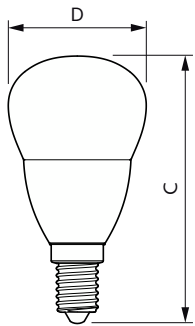

CorePro LEDcandle

Rysunki techniczne

Product	D	C
CorePro lustre ND 7-60W E14 827 P48 FR	48 mm	93 mm
CorePro lustre ND 7-60W E14 840 P48 FR	48 mm	95 mm
CorePro lustre ND 7-60W E14 865 P48 FR	35 mm	106 mm

Product	D	C
CorePro lustre ND 2.8-25W E14 827 P45 FR	35 mm	106 mm
CorePro lustre ND 5-40W E14 827 P45 FR	45 mm	87 mm
CorePro lustre ND 5-40W E14 840 P45 FR	45 mm	88 mm
CorePro lustre ND 5-40W E14 865 P45 FR	45 mm	88 mm

Product	D	C
CorePro lustre ND 7-60W E27 827 P48 FR	48 mm	95 mm
CorePro lustre ND 7-60W E27 840 P48 FR	48 mm	95 mm