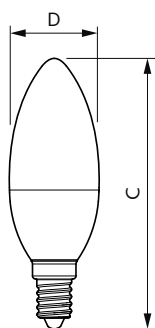

Product	D	C
CorePro lustre ND 2.8-25W E27 827 P45 FR	45 mm	88 mm
Corepro Lustre ND 5-40W E27 827 P45 FR	45 mm	88 mm

Product	D	C
CorePro candle ND 7-60W E14 827 B38 FR	38 mm	114 mm
CorePro candle ND 7-60W E14 840 B38 FR	38 mm	114 mm
CorePro candle ND 7-60W E14 865 B38 FR	48 mm	93 mm