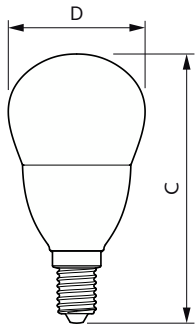

CorePro LEDcandle

Rysunki techniczne

Product	D	C
CorePro lustre ND 7-60W E14 827 P48 FR	48 mm	93 mm
CorePro lustre ND 7-60W E14 840 P48 FR	48 mm	95 mm
CorePro lustre ND 7-60W E14 865 P48 FR	35 mm	106 mm

Product	D	C
CorePro lustre ND 2.8-25W E14 827 P45 FR	35 mm	106 mm
CorePro lustre ND 5-40W E14 827 P45 FR	45 mm	87 mm
CorePro lustre ND 5-40W E14 840 P45 FR	45 mm	88 mm
CorePro lustre ND 5-40W E14 865 P45 FR	45 mm	88 mm

Product	D	C
CorePro lustre ND 7-60W E27 827 P48 FR	48 mm	95 mm
CorePro lustre ND 7-60W E27 840 P48 FR	48 mm	95 mm