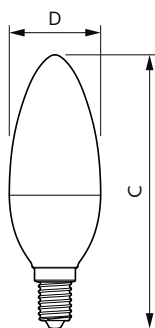

Product	D	C
CorePro lustre ND 2.8-25W E27 827 P45 FR	45 mm	88 mm
Corepro Lustre ND 5-40W E27 827 P45 FR	45 mm	88 mm

Product	D	C
CorePro candle ND 7-60W E14 827 B38 FR	38 mm	114 mm
CorePro candle ND 7-60W E14 840 B38 FR	38 mm	114 mm
CorePro candle ND 7-60W E14 865 B38 FR	48 mm	93 mm