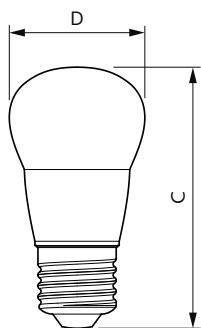

Product	D	C
CorePro lustre ND 2.8-25W E27 827 P45 FR	45 mm	88 mm
Corepro Lustre ND 5-40W E27 827 P45 FR	45 mm	88 mm

Product	D	C
CorePro candle ND 7-60W E14 827 B38 FR	38 mm	114 mm
CorePro candle ND 7-60W E14 840 B38 FR	38 mm	114 mm
CorePro candle ND 7-60W E14 865 B38 FR	48 mm	93 mm