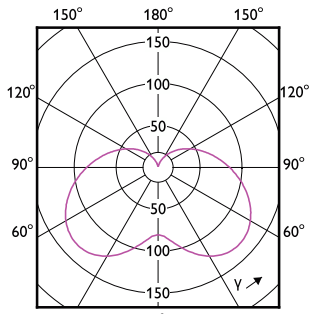

CorePro LEDcandles og prismepærer i plast

Order Code	Full Product Name	Energiforbrug kWh/1000 t
929002966802	CorePro candle ND 2.8-25W E14 827 B35 FR	3 kWh
9290029668402	CorePro candle ND 5-40W E14 827 B35 FR	5 kWh
9290029668802	CorePro candle ND 5-40W E14 840 B35 FR	5 kWh
9290029669202	CorePro candle ND 5-40W E14 865 B35 FR	5 kWh
929002966902	CorePro lustre ND 2.8-25W E27 827 P45 FR	3 kWh
929002967102	CorePro lustre ND 2.8-25W E14 827 P45 FR	3 kWh
929002969602	CorePro lustre ND 5-40W E14 827 P45 FR	5 kWh
929002970002	CorePro lustre ND 5-40W E14 840 P45 FR	5 kWh
929002970402	CorePro lustre ND 5-40W E14 865 P45 FR	5 kWh
929002973002	CorePro lustre ND 7-60W E27 827 P48 FR	7 kWh
929002973202	CorePro lustre ND 7-60W E27 840 P48 FR	7 kWh
929002973102	CorePro lustre ND 7-60W E14 827 P48 FR	7 kWh
929002973302	CorePro lustre ND 7-60W E14 840 P48 FR	7 kWh
929002973502	CorePro lustre ND 7-60W E14 865 P48 FR	7 kWh
929002969402	Corepro Lustre ND 5-40W E27 827 P45 FR	5 kWh
929002972502	CorePro candle ND 7-60W E14 827 B38 FR	7 kWh
929002972702	CorePro candle ND 7-60W E14 840 B38 FR	7 kWh
929002972902	CorePro candle ND 7-60W E14 865 B38 FR	7 kWh