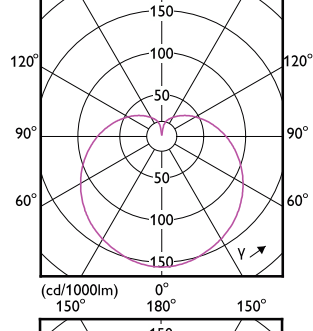

CorePro LEDcandles og prismepærer i plast

Order Code	Full Product Name	Energiforbrug kWh/1000 t
929002966802	CorePro candle ND 2.8-25W E14 827 B35 FR	3 kWh
9290029668402	CorePro candle ND 5-40W E14 827 B35 FR	5 kWh
9290029668802	CorePro candle ND 5-40W E14 840 B35 FR	5 kWh
9290029669202	CorePro candle ND 5-40W E14 865 B35 FR	5 kWh
929002966902	CorePro lustre ND 2.8-25W E27 827 P45 FR	3 kWh
929002967102	CorePro lustre ND 2.8-25W E14 827 P45 FR	3 kWh
929002969602	CorePro lustre ND 5-40W E14 827 P45 FR	5 kWh
929002970002	CorePro lustre ND 5-40W E14 840 P45 FR	5 kWh
929002970402	CorePro lustre ND 5-40W E14 865 P45 FR	5 kWh
929002973002	CorePro lustre ND 7-60W E27 827 P48 FR	7 kWh
929002973202	CorePro lustre ND 7-60W E27 840 P48 FR	7 kWh
929002973102	CorePro lustre ND 7-60W E14 827 P48 FR	7 kWh
929002973302	CorePro lustre ND 7-60W E14 840 P48 FR	7 kWh
929002973502	CorePro lustre ND 7-60W E14 865 P48 FR	7 kWh
929002969402	Corepro Lustre ND 5-40W E27 827 P45 FR	5 kWh
929002972502	CorePro candle ND 7-60W E14 827 B38 FR	7 kWh
929002972702	CorePro candle ND 7-60W E14 840 B38 FR	7 kWh
929002972902	CorePro candle ND 7-60W E14 865 B38 FR	7 kWh