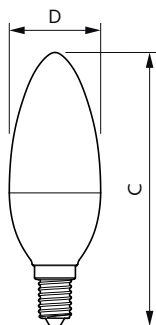

Målskisse

Product	D	C
CorePro lustre ND 2.8-25W E27 827 P45 FR	45 mm	88 mm
Corepro Lustre ND 5-40W E27 827 P45 FR	45 mm	88 mm

Product	D	C
CorePro candle ND 7-60W E14 827 B38 FR	38 mm	114 mm
CorePro candle ND 7-60W E14 840 B38 FR	38 mm	114 mm
CorePro candle ND 7-60W E14 865 B38 FR	48 mm	93 mm