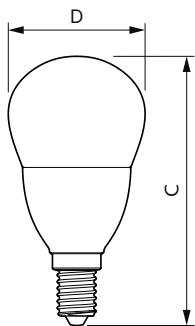

LEDluster 5W P45 2700K E27 ND
FR AU 2CT

Målskisse

Product	D	C
CorePro lustre ND 2.8-25W E27 827 P45 FR	45 mm	88 mm
Corepro Lustre ND 5-40W E27 827 P45 FR	45 mm	88 mm

Product	D	C
CorePro candle ND 7-60W E14 827 B38 FR	38 mm	114 mm
CorePro candle ND 7-60W E14 840 B38 FR	38 mm	114 mm
CorePro candle ND 7-60W E14 865 B38 FR	48 mm	93 mm

CorePro LEDcandles og prismepærer i plast

Målskisse

Product	D	C
CorePro candle ND 2.8-25W E14 827 B35 FR	35 mm	106 mm
CorePro candle ND 5-40W E14 827 B35 FR	45 mm	87 mm
CorePro candle ND 5-40W E14 840 B35 FR	38 mm	114 mm
CorePro candle ND 5-40W E14 865 B35 FR	35 mm	106 mm