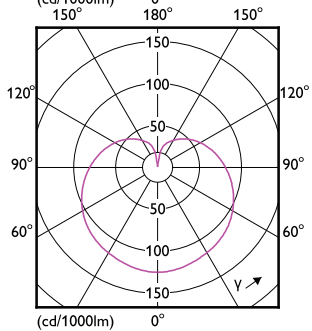

CorePro LEDcandles og prismepærer i plast

Order Code	Full Product Name	Energiforbrug kWh/1000 t
929002966802	CorePro candle ND 2.8-25W E14 827 B35 FR	3 kWh
9290029668402	CorePro candle ND 5-40W E14 827 B35 FR	5 kWh
9290029668802	CorePro candle ND 5-40W E14 840 B35 FR	5 kWh
9290029669202	CorePro candle ND 5-40W E14 865 B35 FR	5 kWh
929002966902	CorePro lustre ND 2.8-25W E27 827 P45 FR	3 kWh
929002967102	CorePro lustre ND 2.8-25W E14 827 P45 FR	3 kWh
929002969602	CorePro lustre ND 5-40W E14 827 P45 FR	5 kWh
929002970002	CorePro lustre ND 5-40W E14 840 P45 FR	5 kWh
929002970402	CorePro lustre ND 5-40W E14 865 P45 FR	5 kWh
929002973002	CorePro lustre ND 7-60W E27 827 P48 FR	7 kWh
929002973202	CorePro lustre ND 7-60W E27 840 P48 FR	7 kWh
929002973102	CorePro lustre ND 7-60W E14 827 P48 FR	7 kWh
929002973302	CorePro lustre ND 7-60W E14 840 P48 FR	7 kWh
929002973502	CorePro lustre ND 7-60W E14 865 P48 FR	7 kWh
929002969402	Corepro Lustre ND 5-40W E27 827 P45 FR	5 kWh
929002972502	CorePro candle ND 7-60W E14 827 B38 FR	7 kWh
929002972702	CorePro candle ND 7-60W E14 840 B38 FR	7 kWh
929002972902	CorePro candle ND 7-60W E14 865 B38 FR	7 kWh