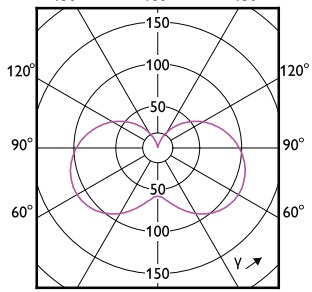

CorePro LEDcandles og prismepærer i plast

Order Code	Full Product Name	Energiforbrug kWh/1000 t
929002966802	CorePro candle ND 2.8-25W E14 827 B35 FR	3 kWh
9290029668402	CorePro candle ND 5-40W E14 827 B35 FR	5 kWh
9290029668802	CorePro candle ND 5-40W E14 840 B35 FR	5 kWh
9290029669202	CorePro candle ND 5-40W E14 865 B35 FR	5 kWh
929002966902	CorePro lustre ND 2.8-25W E27 827 P45 FR	3 kWh
929002967102	CorePro lustre ND 2.8-25W E14 827 P45 FR	3 kWh
929002969602	CorePro lustre ND 5-40W E14 827 P45 FR	5 kWh
929002970002	CorePro lustre ND 5-40W E14 840 P45 FR	5 kWh
929002970402	CorePro lustre ND 5-40W E14 865 P45 FR	5 kWh
929002973002	CorePro lustre ND 7-60W E27 827 P48 FR	7 kWh
929002973202	CorePro lustre ND 7-60W E27 840 P48 FR	7 kWh
929002973102	CorePro lustre ND 7-60W E14 827 P48 FR	7 kWh
929002973302	CorePro lustre ND 7-60W E14 840 P48 FR	7 kWh
929002973502	CorePro lustre ND 7-60W E14 865 P48 FR	7 kWh
929002969402	Corepro Lustre ND 5-40W E27 827 P45 FR	5 kWh
929002972502	CorePro candle ND 7-60W E14 827 B38 FR	7 kWh
929002972702	CorePro candle ND 7-60W E14 840 B38 FR	7 kWh
929002972902	CorePro candle ND 7-60W E14 865 B38 FR	7 kWh