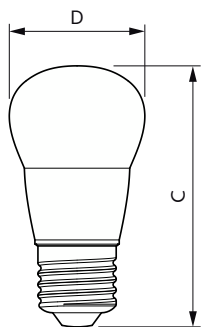

Målskisse

Product	D	C
CorePro lustre ND 2.8-25W E27 827 P45 FR	45 mm	88 mm
Corepro Lustre ND 5-40W E27 827 P45 FR	45 mm	88 mm

Product	D	C
CorePro candle ND 7-60W E14 827 B38 FR	38 mm	114 mm
CorePro candle ND 7-60W E14 840 B38 FR	38 mm	114 mm
CorePro candle ND 7-60W E14 865 B38 FR	48 mm	93 mm