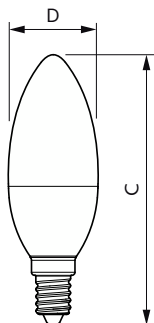

LEDluster 5W P45 2700K E27 ND
FR AU 2CT

Målskisse

Product	D	C
CorePro lustre ND 2.8-25W E27 827 P45 FR	45 mm	88 mm
Corepro Lustre ND 5-40W E27 827 P45 FR	45 mm	88 mm

Product	D	C
CorePro candle ND 7-60W E14 827 B38 FR	38 mm	114 mm
CorePro candle ND 7-60W E14 840 B38 FR	38 mm	114 mm
CorePro candle ND 7-60W E14 865 B38 FR	48 mm	93 mm

CorePro LEDcandles og prismepærer i plast

Målskisse

Product	D	C
CorePro candle ND 2.8-25W E14 827 B35 FR	35 mm	106 mm
CorePro candle ND 5-40W E14 827 B35 FR	45 mm	87 mm
CorePro candle ND 5-40W E14 840 B35 FR	38 mm	114 mm
CorePro candle ND 5-40W E14 865 B35 FR	35 mm	106 mm