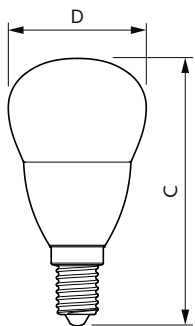

LEDluster 5W P45 2700K E27 ND
FR AU 2CT

Målskisse

Product	D	C
CorePro lustre ND 2.8-25W E27 827 P45 FR	45 mm	88 mm
Corepro Lustre ND 5-40W E27 827 P45 FR	45 mm	88 mm

Product	D	C
CorePro candle ND 7-60W E14 827 B38 FR	38 mm	114 mm
CorePro candle ND 7-60W E14 840 B38 FR	38 mm	114 mm
CorePro candle ND 7-60W E14 865 B38 FR	48 mm	93 mm

CorePro LEDcandles og prismepærer i plast

Målskisse

Product	D	C
CorePro candle ND 2.8-25W E14 827 B35 FR	35 mm	106 mm
CorePro candle ND 5-40W E14 827 B35 FR	45 mm	87 mm
CorePro candle ND 5-40W E14 840 B35 FR	38 mm	114 mm
CorePro candle ND 5-40W E14 865 B35 FR	35 mm	106 mm