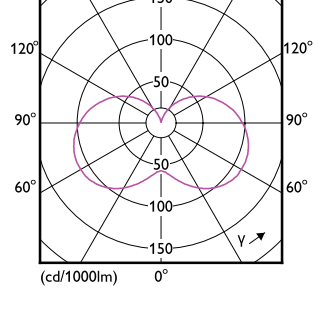

CorePro LEDcandles og prismepærer i plast

Order Code	Full Product Name	Energiforbrug kWh/1000 t
929002966802	CorePro candle ND 2.8-25W E14 827 B35 FR	3 kWh
9290029668402	CorePro candle ND 5-40W E14 827 B35 FR	5 kWh
9290029668802	CorePro candle ND 5-40W E14 840 B35 FR	5 kWh
9290029669202	CorePro candle ND 5-40W E14 865 B35 FR	5 kWh
929002966902	CorePro lustre ND 2.8-25W E27 827 P45 FR	3 kWh
929002967102	CorePro lustre ND 2.8-25W E14 827 P45 FR	3 kWh
929002969602	CorePro lustre ND 5-40W E14 827 P45 FR	5 kWh
929002970002	CorePro lustre ND 5-40W E14 840 P45 FR	5 kWh
929002970402	CorePro lustre ND 5-40W E14 865 P45 FR	5 kWh
929002973002	CorePro lustre ND 7-60W E27 827 P48 FR	7 kWh
929002973202	CorePro lustre ND 7-60W E27 840 P48 FR	7 kWh
929002973102	CorePro lustre ND 7-60W E14 827 P48 FR	7 kWh
929002973302	CorePro lustre ND 7-60W E14 840 P48 FR	7 kWh
929002973502	CorePro lustre ND 7-60W E14 865 P48 FR	7 kWh
929002969402	Corepro Lustre ND 5-40W E27 827 P45 FR	5 kWh
929002972502	CorePro candle ND 7-60W E14 827 B38 FR	7 kWh
929002972702	CorePro candle ND 7-60W E14 840 B38 FR	7 kWh
929002972902	CorePro candle ND 7-60W E14 865 B38 FR	7 kWh