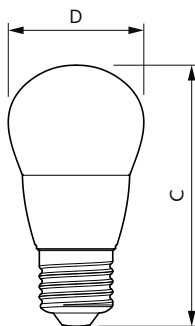

LEDluster 5W P45 2700K E27 ND
FR AU 2CT

Målskisse

Product	D	C
CorePro lustre ND 2.8-25W E27 827 P45 FR	45 mm	88 mm
Corepro Lustre ND 5-40W E27 827 P45 FR	45 mm	88 mm

Product	D	C
CorePro candle ND 7-60W E14 827 B38 FR	38 mm	114 mm
CorePro candle ND 7-60W E14 840 B38 FR	38 mm	114 mm
CorePro candle ND 7-60W E14 865 B38 FR	48 mm	93 mm

CorePro LEDcandles og prismepærer i plast

Målskisse

Product	D	C
CorePro candle ND 2.8-25W E14 827 B35 FR	35 mm	106 mm
CorePro candle ND 5-40W E14 827 B35 FR	45 mm	87 mm
CorePro candle ND 5-40W E14 840 B35 FR	38 mm	114 mm
CorePro candle ND 5-40W E14 865 B35 FR	35 mm	106 mm