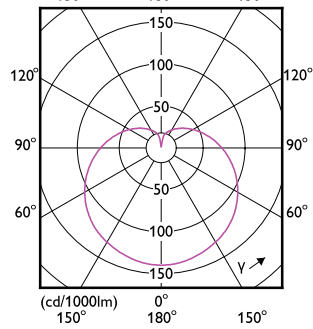

CorePro LEDcandles og prismepærer i plast

Order Code	Full Product Name	Energiforbrug kWh/1000 t
929002966802	CorePro candle ND 2.8-25W E14 827 B35 FR	3 kWh
9290029668402	CorePro candle ND 5-40W E14 827 B35 FR	5 kWh
9290029668802	CorePro candle ND 5-40W E14 840 B35 FR	5 kWh
9290029669202	CorePro candle ND 5-40W E14 865 B35 FR	5 kWh
929002966902	CorePro lustre ND 2.8-25W E27 827 P45 FR	3 kWh
929002967102	CorePro lustre ND 2.8-25W E14 827 P45 FR	3 kWh
929002969602	CorePro lustre ND 5-40W E14 827 P45 FR	5 kWh
929002970002	CorePro lustre ND 5-40W E14 840 P45 FR	5 kWh
929002970402	CorePro lustre ND 5-40W E14 865 P45 FR	5 kWh
929002973002	CorePro lustre ND 7-60W E27 827 P48 FR	7 kWh
929002973202	CorePro lustre ND 7-60W E27 840 P48 FR	7 kWh
929002973102	CorePro lustre ND 7-60W E14 827 P48 FR	7 kWh
929002973302	CorePro lustre ND 7-60W E14 840 P48 FR	7 kWh
929002973502	CorePro lustre ND 7-60W E14 865 P48 FR	7 kWh
929002969402	Corepro Lustre ND 5-40W E27 827 P45 FR	5 kWh
929002972502	CorePro candle ND 7-60W E14 827 B38 FR	7 kWh
929002972702	CorePro candle ND 7-60W E14 840 B38 FR	7 kWh
929002972902	CorePro candle ND 7-60W E14 865 B38 FR	7 kWh