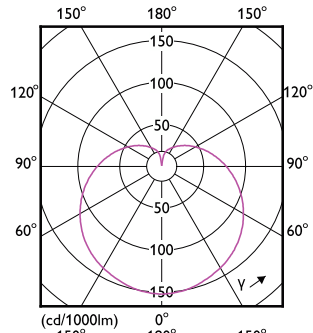

CorePro LEDcandles og prismepærer i plast

Order Code	Full Product Name	Energiforbrug kWh/1000 t
929002966802	CorePro candle ND 2.8-25W E14 827 B35 FR	3 kWh
9290029668402	CorePro candle ND 5-40W E14 827 B35 FR	5 kWh
9290029668802	CorePro candle ND 5-40W E14 840 B35 FR	5 kWh
9290029669202	CorePro candle ND 5-40W E14 865 B35 FR	5 kWh
929002966902	CorePro lustre ND 2.8-25W E27 827 P45 FR	3 kWh
929002967102	CorePro lustre ND 2.8-25W E14 827 P45 FR	3 kWh
929002969602	CorePro lustre ND 5-40W E14 827 P45 FR	5 kWh
929002970002	CorePro lustre ND 5-40W E14 840 P45 FR	5 kWh
929002970402	CorePro lustre ND 5-40W E14 865 P45 FR	5 kWh
929002973002	CorePro lustre ND 7-60W E27 827 P48 FR	7 kWh
929002973202	CorePro lustre ND 7-60W E27 840 P48 FR	7 kWh
929002973102	CorePro lustre ND 7-60W E14 827 P48 FR	7 kWh
929002973302	CorePro lustre ND 7-60W E14 840 P48 FR	7 kWh
929002973502	CorePro lustre ND 7-60W E14 865 P48 FR	7 kWh
929002969402	Corepro Lustre ND 5-40W E27 827 P45 FR	5 kWh
929002972502	CorePro candle ND 7-60W E14 827 B38 FR	7 kWh
929002972702	CorePro candle ND 7-60W E14 840 B38 FR	7 kWh
929002972902	CorePro candle ND 7-60W E14 865 B38 FR	7 kWh