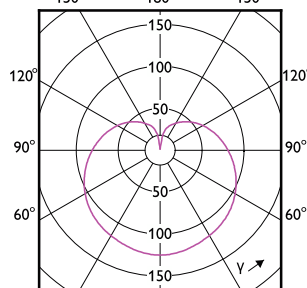

Keurmerken en classificaties

Order Code	Full Product Name	Energieverbruik kWh/1.000 uur
8719514312401	CorePro candle ND 2.8-25W E14 827 B35 FR	3 kWh
8719514312500	CorePro candle ND 5-40W E14 827 B35 FR	5 kWh
8719514312548	CorePro candle ND 5-40W E14 840 B35 FR	5 kWh
8719514312586	CorePro candle ND 5-40W E14 865 B35 FR	5 kWh
8719514312425	CorePro lustre ND 2.8-25W E27 827 P45 FR	3 kWh
8719514312449	CorePro lustre ND 2.8-25W E14 827 P45 FR	3 kWh
8719514312647	CorePro lustre ND 5-40W E14 827 P45 FR	5 kWh
8719514312685	CorePro lustre ND 5-40W E14 840 P45 FR	5 kWh
8719514312722	CorePro lustre ND 5-40W E14 865 P45 FR	5 kWh
8719514313026	CorePro lustre ND 7-60W E27 827 P48 FR	7 kWh
8719514313064	CorePro lustre ND 7-60W E27 840 P48 FR	7 kWh
8719514313040	CorePro lustre ND 7-60W E14 827 P48 FR	7 kWh
8719514313088	CorePro lustre ND 7-60W E14 840 P48 FR	7 kWh
8719514313101	CorePro lustre ND 7-60W E14 865 P48 FR	7 kWh
8719514312623	Corepro Lustre ND 5-40W E27 827 P45 FR	5 kWh
8719514312968	CorePro candle ND 7-60W E14 827 B38 FR	7 kWh
8719514312982	CorePro candle ND 7-60W E14 840 B38 FR	7 kWh
8719514313002	CorePro candle ND 7-60W E14 865 B38 FR	7 kWh