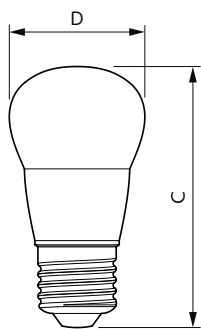

Maatschets

Product	D	C
CorePro lustre ND 2.8-25W E27 827 P45 FR	45 mm	88 mm
Corepro Lustre ND 5-40W E27 827 P45 FR	45 mm	88 mm

CorePro LED kaars- en kogellampen - Plastic

Maatschets

Product	D	C
CorePro candle ND 7-60W E14 827 B38 FR	38 mm	114 mm
CorePro candle ND 7-60W E14 840 B38 FR	38 mm	114 mm
CorePro candle ND 7-60W E14 865 B38 FR	48 mm	93 mm