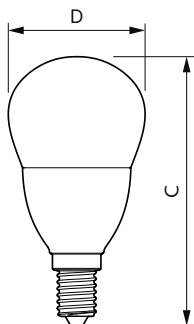

Maatschets

Product	D	C
CorePro lustre ND 2.8-25W E27 827 P45 FR	45 mm	88 mm
Corepro Lustre ND 5-40W E27 827 P45 FR	45 mm	88 mm

CorePro LED kaars- en kogellampen - Plastic

Maatschets

Product	D	C
CorePro candle ND 7-60W E14 827 B38 FR	38 mm	114 mm
CorePro candle ND 7-60W E14 840 B38 FR	38 mm	114 mm
CorePro candle ND 7-60W E14 865 B38 FR	48 mm	93 mm