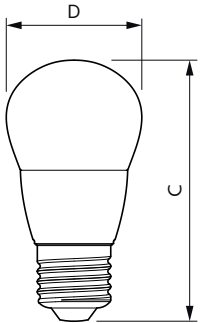

CorePro LED kaars- en kogellampen - Plastic

Maatschets

Product	D	C
CorePro lustre ND 7-60W E27 827 P48 FR	48 mm	95 mm
CorePro lustre ND 7-60W E27 840 P48 FR	48 mm	95 mm

Algemene informatie	
Schakelcyclus	50.000
Nominale levensduur	15.000 hr
Gegevens lichttechniek	
Kleurweergave-index (CRI)	80
LLMF bij einde nominale levensduur (nom.)	70 %
Bedrijfs- en elektrische gegevens	
Ingangsfrequentie	50 tot 60 Hz
Ingangsfrequentie	50 to 60 Hz
Opstarttijd (nom.)	0,5 s
Dimbaarheid en regelsystemen	
Dimbaar	Nee
Eigenschappen behuizing en afmetingen	
Lampafwerking	Mat
Keurmerken en classificaties	
Bereik omgevingstemperatuur	-20 tot +45 °C

Algemene informatie

Order Code	Full Product Name	Lampvoet
8719514312401	CorePro candle ND 2.8-25W E14 827 B35 FR	E14
8719514312500	CorePro candle ND 5-40W E14 827 B35 FR	E14
8719514312548	CorePro candle ND 5-40W E14 840 B35 FR	E14
8719514312586	CorePro candle ND 5-40W E14 865 B35 FR	E14
8719514312425	CorePro lustre ND 2.8-25W E27 827 P45 FR	E27
8719514312449	CorePro lustre ND 2.8-25W E14 827 P45 FR	E14
8719514312647	CorePro lustre ND 5-40W E14 827 P45 FR	E14
8719514312685	CorePro lustre ND 5-40W E14 840 P45 FR	E14
8719514312722	CorePro lustre ND 5-40W E14 865 P45 FR	E14
8719514313026	CorePro lustre ND 7-60W E27 827 P48 FR	E27
8719514313064	CorePro lustre ND 7-60W E27 840 P48 FR	E27
8719514313040	CorePro lustre ND 7-60W E14 827 P48 FR	E14
8719514313088	CorePro lustre ND 7-60W E14 840 P48 FR	E14
8719514313101	CorePro lustre ND 7-60W E14 865 P48 FR	E14
8719514312623	Corepro Lustre ND 5-40W E27 827 P45 FR	E27
8719514312968	CorePro candle ND 7-60W E14 827 B38 FR	E14
8719514312982	CorePro candle ND 7-60W E14 840 B38 FR	E14
8719514313002	CorePro candle ND 7-60W E14 865 B38 FR	E14

Gegevens lichttechniek

Order Code	Full Product Name	Gecorreleerde kleurtemperatuur (nom.)	Kleurcode	Lichtstroom
8719514312401	CorePro candle ND 2.8-25W E14 827 B35 FR	2700 K	827	250 lm
8719514312500	CorePro candle ND 5-40W E14 827 B35 FR	2700 K	827	470 lm
8719514312548	CorePro candle ND 5-40W E14 840 B35 FR	4000 K	840	470 lm
8719514312586	CorePro candle ND 5-40W E14 865 B35 FR	6500 K	865	470 lm

Order Code	Full Product Name	Gecorreleerde kleurtemperatuur (nom.)	Kleurcode	Lichtstroom
8719514312425	CorePro lustre ND 2.8-25W E27 827 P45 FR	2700 K	827	250 lm
8719514312449	CorePro lustre ND 2.8-25W E14 827 P45 FR	2700 K	827	250 lm
8719514312647	CorePro lustre ND 5-40W E14 827 P45 FR	2700 K	827	470 lm