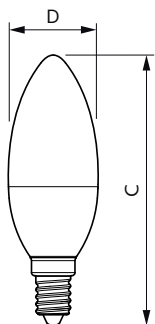

Maatschets

Product	D	C
CorePro lustre ND 2.8-25W E27 827 P45 FR	45 mm	88 mm
Corepro Lustre ND 5-40W E27 827 P45 FR	45 mm	88 mm

CorePro LED kaars- en kogellampen - Plastic

Maatschets

Product	D	C
CorePro candle ND 7-60W E14 827 B38 FR	38 mm	114 mm
CorePro candle ND 7-60W E14 840 B38 FR	38 mm	114 mm
CorePro candle ND 7-60W E14 865 B38 FR	48 mm	93 mm