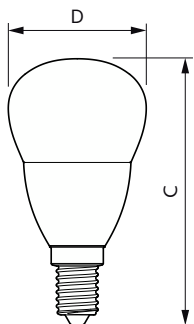

Maatschets

Product	D	C
CorePro lustre ND 2.8-25W E27 827 P45 FR	45 mm	88 mm
Corepro Lustre ND 5-40W E27 827 P45 FR	45 mm	88 mm

CorePro LED kaars- en kogellampen - Plastic

Maatschets

Product	D	C
CorePro candle ND 7-60W E14 827 B38 FR	38 mm	114 mm
CorePro candle ND 7-60W E14 840 B38 FR	38 mm	114 mm
CorePro candle ND 7-60W E14 865 B38 FR	48 mm	93 mm