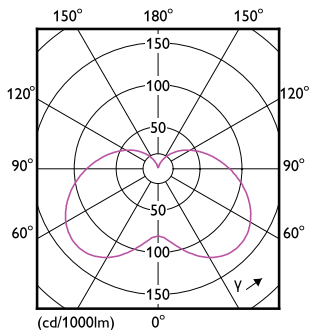

Keurmerken en classificaties

Order Code	Full Product Name	Energieverbruik kWh/1.000 uur
8719514312401	CorePro candle ND 2.8-25W E14 827 B35 FR	3 kWh
8719514312500	CorePro candle ND 5-40W E14 827 B35 FR	5 kWh
8719514312548	CorePro candle ND 5-40W E14 840 B35 FR	5 kWh
8719514312586	CorePro candle ND 5-40W E14 865 B35 FR	5 kWh
8719514312425	CorePro lustre ND 2.8-25W E27 827 P45 FR	3 kWh
8719514312449	CorePro lustre ND 2.8-25W E14 827 P45 FR	3 kWh
8719514312647	CorePro lustre ND 5-40W E14 827 P45 FR	5 kWh
8719514312685	CorePro lustre ND 5-40W E14 840 P45 FR	5 kWh
8719514312722	CorePro lustre ND 5-40W E14 865 P45 FR	5 kWh
8719514313026	CorePro lustre ND 7-60W E27 827 P48 FR	7 kWh
8719514313064	CorePro lustre ND 7-60W E27 840 P48 FR	7 kWh
8719514313040	CorePro lustre ND 7-60W E14 827 P48 FR	7 kWh
8719514313088	CorePro lustre ND 7-60W E14 840 P48 FR	7 kWh
8719514313101	CorePro lustre ND 7-60W E14 865 P48 FR	7 kWh
8719514312623	Corepro Lustre ND 5-40W E27 827 P45 FR	5 kWh
8719514312968	CorePro candle ND 7-60W E14 827 B38 FR	7 kWh
8719514312982	CorePro candle ND 7-60W E14 840 B38 FR	7 kWh
8719514313002	CorePro candle ND 7-60W E14 865 B38 FR	7 kWh