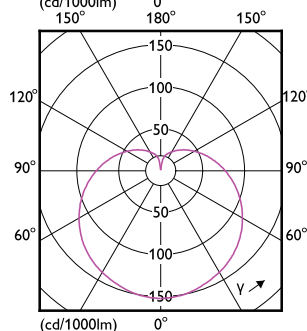

Keurmerken en classificaties

Order Code	Full Product Name	Energieverbruik kWh/1.000 uur
8719514312401	CorePro candle ND 2.8-25W E14 827 B35 FR	3 kWh
8719514312500	CorePro candle ND 5-40W E14 827 B35 FR	5 kWh
8719514312548	CorePro candle ND 5-40W E14 840 B35 FR	5 kWh
8719514312586	CorePro candle ND 5-40W E14 865 B35 FR	5 kWh
8719514312425	CorePro lustre ND 2.8-25W E27 827 P45 FR	3 kWh
8719514312449	CorePro lustre ND 2.8-25W E14 827 P45 FR	3 kWh
8719514312647	CorePro lustre ND 5-40W E14 827 P45 FR	5 kWh
8719514312685	CorePro lustre ND 5-40W E14 840 P45 FR	5 kWh
8719514312722	CorePro lustre ND 5-40W E14 865 P45 FR	5 kWh
8719514313026	CorePro lustre ND 7-60W E27 827 P48 FR	7 kWh
8719514313064	CorePro lustre ND 7-60W E27 840 P48 FR	7 kWh
8719514313040	CorePro lustre ND 7-60W E14 827 P48 FR	7 kWh
8719514313088	CorePro lustre ND 7-60W E14 840 P48 FR	7 kWh
8719514313101	CorePro lustre ND 7-60W E14 865 P48 FR	7 kWh
8719514312623	Corepro Lustre ND 5-40W E27 827 P45 FR	5 kWh
8719514312968	CorePro candle ND 7-60W E14 827 B38 FR	7 kWh
8719514312982	CorePro candle ND 7-60W E14 840 B38 FR	7 kWh
8719514313002	CorePro candle ND 7-60W E14 865 B38 FR	7 kWh