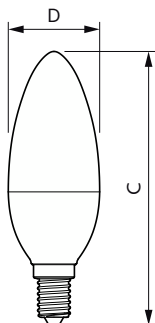

Maatschets

Product	D	C
CorePro lustre ND 2.8-25W E27 827 P45 FR	45 mm	88 mm
Corepro Lustre ND 5-40W E27 827 P45 FR	45 mm	88 mm

CorePro LED kaars- en kogellampen - Plastic

Maatschets

Product	D	C
CorePro candle ND 7-60W E14 827 B38 FR	38 mm	114 mm
CorePro candle ND 7-60W E14 840 B38 FR	38 mm	114 mm
CorePro candle ND 7-60W E14 865 B38 FR	48 mm	93 mm