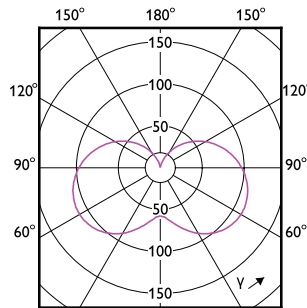

Keurmerken en classificaties

Order Code	Full Product Name	Energieverbruik kWh/1.000 uur
8719514312401	CorePro candle ND 2.8-25W E14 827 B35 FR	3 kWh
8719514312500	CorePro candle ND 5-40W E14 827 B35 FR	5 kWh
8719514312548	CorePro candle ND 5-40W E14 840 B35 FR	5 kWh
8719514312586	CorePro candle ND 5-40W E14 865 B35 FR	5 kWh
8719514312425	CorePro lustre ND 2.8-25W E27 827 P45 FR	3 kWh
8719514312449	CorePro lustre ND 2.8-25W E14 827 P45 FR	3 kWh
8719514312647	CorePro lustre ND 5-40W E14 827 P45 FR	5 kWh
8719514312685	CorePro lustre ND 5-40W E14 840 P45 FR	5 kWh
8719514312722	CorePro lustre ND 5-40W E14 865 P45 FR	5 kWh
8719514313026	CorePro lustre ND 7-60W E27 827 P48 FR	7 kWh
8719514313064	CorePro lustre ND 7-60W E27 840 P48 FR	7 kWh
8719514313040	CorePro lustre ND 7-60W E14 827 P48 FR	7 kWh
8719514313088	CorePro lustre ND 7-60W E14 840 P48 FR	7 kWh
8719514313101	CorePro lustre ND 7-60W E14 865 P48 FR	7 kWh
8719514312623	Corepro Lustre ND 5-40W E27 827 P45 FR	5 kWh
8719514312968	CorePro candle ND 7-60W E14 827 B38 FR	7 kWh
8719514312982	CorePro candle ND 7-60W E14 840 B38 FR	7 kWh
8719514313002	CorePro candle ND 7-60W E14 865 B38 FR	7 kWh