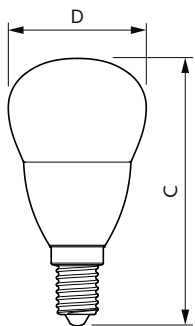

PLA LED 60W B35 E14 WW ND 1CT
10

Schéma dimensionnel

Product	D	C
CorePro lustre ND 2.8-25W E27 827 P45 FR	45 mm	88 mm
Corepro Lustre ND 5-40W E27 827 P45 FR	45 mm	88 mm

Product	D	C
CorePro candle ND 7-60W E14 827 B38 FR	38 mm	114 mm
CorePro candle ND 7-60W E14 840 B38 FR	38 mm	114 mm
CorePro candle ND 7-60W E14 865 B38 FR	48 mm	93 mm

Schéma dimensionnel

Product	D	C
CorePro candle ND 2.8-25W E14 827 B35 FR	35 mm	106 mm
CorePro candle ND 5-40W E14 827 B35 FR	45 mm	87 mm
CorePro candle ND 5-40W E14 840 B35 FR	38 mm	114 mm
CorePro candle ND 5-40W E14 865 B35 FR	35 mm	106 mm