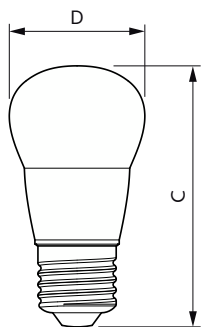

PLA LED 60W B35 E14 WW ND 1CT
10

Schéma dimensionnel

Product	D	C
CorePro lustre ND 2.8-25W E27 827 P45 FR	45 mm	88 mm
Corepro Lustre ND 5-40W E27 827 P45 FR	45 mm	88 mm

Product	D	C
CorePro candle ND 7-60W E14 827 B38 FR	38 mm	114 mm
CorePro candle ND 7-60W E14 840 B38 FR	38 mm	114 mm
CorePro candle ND 7-60W E14 865 B38 FR	48 mm	93 mm

Schéma dimensionnel

Product	D	C
CorePro candle ND 2.8-25W E14 827 B35 FR	35 mm	106 mm
CorePro candle ND 5-40W E14 827 B35 FR	45 mm	87 mm
CorePro candle ND 5-40W E14 840 B35 FR	38 mm	114 mm
CorePro candle ND 5-40W E14 865 B35 FR	35 mm	106 mm