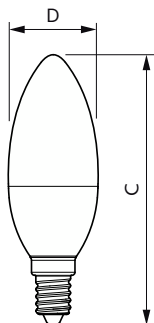

PLA LED 60W B35 E14 WW ND 1CT
10

Schéma dimensionnel

Product	D	C
CorePro lustre ND 2.8-25W E27 827 P45 FR	45 mm	88 mm
Corepro Lustre ND 5-40W E27 827 P45 FR	45 mm	88 mm

Product	D	C
CorePro candle ND 7-60W E14 827 B38 FR	38 mm	114 mm
CorePro candle ND 7-60W E14 840 B38 FR	38 mm	114 mm
CorePro candle ND 7-60W E14 865 B38 FR	48 mm	93 mm

Schéma dimensionnel

Product	D	C
CorePro candle ND 2.8-25W E14 827 B35 FR	35 mm	106 mm
CorePro candle ND 5-40W E14 827 B35 FR	45 mm	87 mm
CorePro candle ND 5-40W E14 840 B35 FR	38 mm	114 mm
CorePro candle ND 5-40W E14 865 B35 FR	35 mm	106 mm