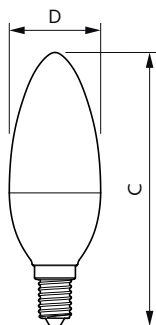

PLA LED 60W B35 E14 WW ND 1CT
10

Schéma dimensionnel

Product	D	C
CorePro lustre ND 2.8-25W E27 827 P45 FR	45 mm	88 mm
Corepro Lustre ND 5-40W E27 827 P45 FR	45 mm	88 mm

Product	D	C
CorePro candle ND 7-60W E14 827 B38 FR	38 mm	114 mm
CorePro candle ND 7-60W E14 840 B38 FR	38 mm	114 mm
CorePro candle ND 7-60W E14 865 B38 FR	48 mm	93 mm

Schéma dimensionnel

Product	D	C
CorePro candle ND 2.8-25W E14 827 B35 FR	35 mm	106 mm
CorePro candle ND 5-40W E14 827 B35 FR	45 mm	87 mm
CorePro candle ND 5-40W E14 840 B35 FR	38 mm	114 mm
CorePro candle ND 5-40W E14 865 B35 FR	35 mm	106 mm