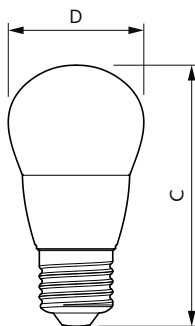

PLA LED 60W B35 E14 WW ND 1CT
10

Schéma dimensionnel

Product	D	C
CorePro lustre ND 2.8-25W E27 827 P45 FR	45 mm	88 mm
Corepro Lustre ND 5-40W E27 827 P45 FR	45 mm	88 mm

Product	D	C
CorePro candle ND 7-60W E14 827 B38 FR	38 mm	114 mm
CorePro candle ND 7-60W E14 840 B38 FR	38 mm	114 mm
CorePro candle ND 7-60W E14 865 B38 FR	48 mm	93 mm

Schéma dimensionnel

Product	D	C
CorePro candle ND 2.8-25W E14 827 B35 FR	35 mm	106 mm
CorePro candle ND 5-40W E14 827 B35 FR	45 mm	87 mm
CorePro candle ND 5-40W E14 840 B35 FR	38 mm	114 mm
CorePro candle ND 5-40W E14 865 B35 FR	35 mm	106 mm