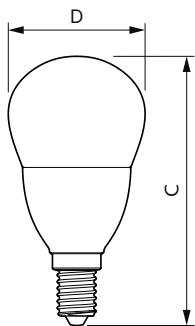

PLA LED 60W B35 E14 WW ND 1CT
10

Schéma dimensionnel

Product	D	C
CorePro lustre ND 2.8-25W E27 827 P45 FR	45 mm	88 mm
Corepro Lustre ND 5-40W E27 827 P45 FR	45 mm	88 mm

Product	D	C
CorePro candle ND 7-60W E14 827 B38 FR	38 mm	114 mm
CorePro candle ND 7-60W E14 840 B38 FR	38 mm	114 mm
CorePro candle ND 7-60W E14 865 B38 FR	48 mm	93 mm

Schéma dimensionnel

Product	D	C
CorePro candle ND 2.8-25W E14 827 B35 FR	35 mm	106 mm
CorePro candle ND 5-40W E14 827 B35 FR	45 mm	87 mm
CorePro candle ND 5-40W E14 840 B35 FR	38 mm	114 mm
CorePro candle ND 5-40W E14 865 B35 FR	35 mm	106 mm