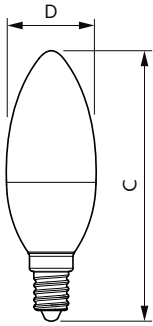

Versions

LEDcandle B35NDFR RCA

LEDLustre 6 60W E14 RCA

LEDluster 5W P45 2700K E27 ND
FR AU 2CT

Dimensional drawing

Product	D	C
Corepro Lustre ND 5-40W E27 827 P45 FR	45 mm	88 mm

CorePro Plastic LEDcandles & lusters

Dimensional drawing

Product	D	C
CorePro candle ND 2.8-25W E14 827 B35 FR	35 mm	106 mm
CorePro candle ND 5-40W E14 827 B35 FR	45 mm	87 mm
CorePro candle ND 5-40W E14 840 B35 FR	38 mm	114 mm
CorePro candle ND 5-40W E14 865 B35 FR	35 mm	106 mm