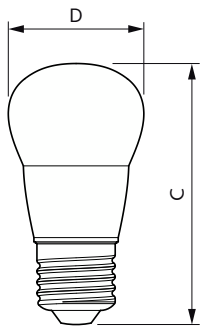

Versions

LEDcandle B35NDFR RCA

LEDLustre 6 60W E14 RCA

LEDluster 5W P45 2700K E27 ND
FR AU 2CT

Dimensional drawing

Product	D	C
Corepro Lustre ND 5-40W E27 827 P45 FR	45 mm	88 mm

CorePro Plastic LEDcandles & lusters

Dimensional drawing

Product	D	C
CorePro candle ND 2.8-25W E14 827 B35 FR	35 mm	106 mm
CorePro candle ND 5-40W E14 827 B35 FR	45 mm	87 mm
CorePro candle ND 5-40W E14 840 B35 FR	38 mm	114 mm
CorePro candle ND 5-40W E14 865 B35 FR	35 mm	106 mm