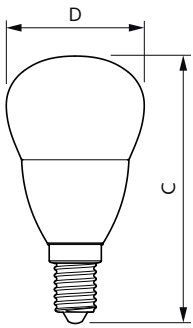

Versions

LEDcandle B35NDFR RCA

LEDLustre 6 60W E14 RCA

LEDluster 5W P45 2700K E27 ND
FR AU 2CT

Dimensional drawing

Product	D	C
Corepro Lustre ND 5-40W E27 827 P45 FR	45 mm	88 mm

CorePro Plastic LEDcandles & lusters

Dimensional drawing

Product	D	C
CorePro candle ND 2.8-25W E14 827 B35 FR	35 mm	106 mm
CorePro candle ND 5-40W E14 827 B35 FR	45 mm	87 mm
CorePro candle ND 5-40W E14 840 B35 FR	38 mm	114 mm
CorePro candle ND 5-40W E14 865 B35 FR	35 mm	106 mm