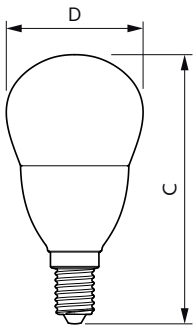

## Dimensional drawing

Product	D	C
CorePro lustre ND 2.8-25W E27 827 P45 FR	45 mm	88 mm
Corepro Lustre ND 5-40W E27 827 P45 FR	45 mm	88 mm

## Dimensional drawing

Product	D	C
CorePro candle ND 7-60W E14 827 B38 FR	38 mm	114 mm
CorePro candle ND 7-60W E14 840 B38 FR	38 mm	114 mm
CorePro candle ND 7-60W E14 865 B38 FR	48 mm	93 mm

Product	D	C
CorePro candle ND 2.8-25W E14 827 B35 FR	35 mm	106 mm
CorePro candle ND 5-40W E14 827 B35 FR	45 mm	87 mm
CorePro candle ND 5-40W E14 840 B35 FR	38 mm	114 mm
CorePro candle ND 5-40W E14 865 B35 FR	35 mm	106 mm