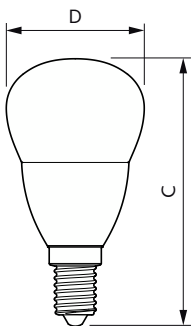

## Dimensional drawing

Product	D	C
CorePro lustre ND 2.8-25W E27 827 P45 FR	45 mm	88 mm
Corepro Lustre ND 5-40W E27 827 P45 FR	45 mm	88 mm

## Dimensional drawing

Product	D	C
CorePro candle ND 7-60W E14 827 B38 FR	38 mm	114 mm
CorePro candle ND 7-60W E14 840 B38 FR	38 mm	114 mm
CorePro candle ND 7-60W E14 865 B38 FR	48 mm	93 mm

Product	D	C
CorePro candle ND 2.8-25W E14 827 B35 FR	35 mm	106 mm
CorePro candle ND 5-40W E14 827 B35 FR	45 mm	87 mm
CorePro candle ND 5-40W E14 840 B35 FR	38 mm	114 mm
CorePro candle ND 5-40W E14 865 B35 FR	35 mm	106 mm