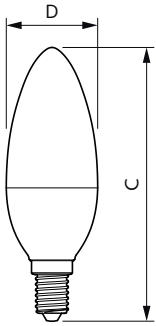

## Dimensional drawing

Product	D	C
CorePro lustre ND 2.8-25W E27 827 P45 FR	45 mm	88 mm
Corepro Lustre ND 5-40W E27 827 P45 FR	45 mm	88 mm

## Dimensional drawing

Product	D	C
CorePro candle ND 7-60W E14 827 B38 FR	38 mm	114 mm
CorePro candle ND 7-60W E14 840 B38 FR	38 mm	114 mm
CorePro candle ND 7-60W E14 865 B38 FR	48 mm	93 mm

Product	D	C
CorePro candle ND 2.8-25W E14 827 B35 FR	35 mm	106 mm
CorePro candle ND 5-40W E14 827 B35 FR	45 mm	87 mm
CorePro candle ND 5-40W E14 840 B35 FR	38 mm	114 mm
CorePro candle ND 5-40W E14 865 B35 FR	35 mm	106 mm