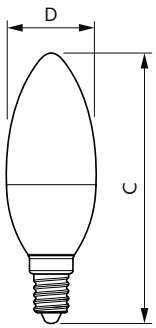

## Dimensional drawing

Product	D	C
CorePro lustre ND 2.8-25W E27 827 P45 FR	45 mm	88 mm
Corepro Lustre ND 5-40W E27 827 P45 FR	45 mm	88 mm

## Dimensional drawing

Product	D	C
CorePro candle ND 7-60W E14 827 B38 FR	38 mm	114 mm
CorePro candle ND 7-60W E14 840 B38 FR	38 mm	114 mm
CorePro candle ND 7-60W E14 865 B38 FR	48 mm	93 mm

Product	D	C
CorePro candle ND 2.8-25W E14 827 B35 FR	35 mm	106 mm
CorePro candle ND 5-40W E14 827 B35 FR	45 mm	87 mm
CorePro candle ND 5-40W E14 840 B35 FR	38 mm	114 mm
CorePro candle ND 5-40W E14 865 B35 FR	35 mm	106 mm