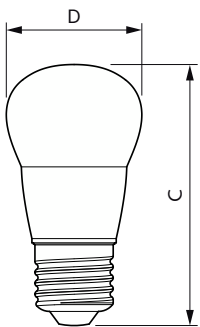

## Dimensional drawing

Product	D	C
CorePro lustre ND 2.8-25W E27 827 P45 FR	45 mm	88 mm
Corepro Lustre ND 5-40W E27 827 P45 FR	45 mm	88 mm

## Dimensional drawing

Product	D	C
CorePro candle ND 7-60W E14 827 B38 FR	38 mm	114 mm
CorePro candle ND 7-60W E14 840 B38 FR	38 mm	114 mm
CorePro candle ND 7-60W E14 865 B38 FR	48 mm	93 mm

Product	D	C
CorePro candle ND 2.8-25W E14 827 B35 FR	35 mm	106 mm
CorePro candle ND 5-40W E14 827 B35 FR	45 mm	87 mm
CorePro candle ND 5-40W E14 840 B35 FR	38 mm	114 mm
CorePro candle ND 5-40W E14 865 B35 FR	35 mm	106 mm