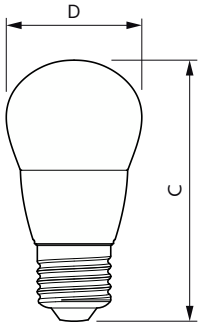

CorePro Plastic LEDcandles & lusters

Dimensional drawing

Product	D	C
CorePro lustre ND 7-60W E27 827 P48 FR	48 mm	95 mm
CorePro lustre ND 7-60W E27 840 P48 FR	48 mm	95 mm

General Information	
Switching Cycle	50,000
Nominal lifetime	15,000 hour(s)
Light Technical	
Color rendering index (CRI)	80
LLMF At End Of Nominal Lifetime (Nom)	70 %
Operating and Electrical	
Input Frequency	50 to 60 Hz
Line Frequency	50 to 60 Hz
Starting Time (Nom)	0.5 s
Controls and Dimming	
Dimmable	No
Mechanical and Housing	
Bulb Finish	Frosted
Approval and Application	
Ambient temperature range	-20 to +45 °C

General Information

Order Code	Full Product Name	Cap-Base
929002966802	CorePro candle ND 2.8-25W E14 827 B35 FR	E14
929002968402	CorePro candle ND 5-40W E14 827 B35 FR	E14
929002968802	CorePro candle ND 5-40W E14 840 B35 FR	E14
929002969202	CorePro candle ND 5-40W E14 865 B35 FR	E14
929002966902	CorePro lustre ND 2.8-25W E27 827 P45 FR	E27
929002967102	CorePro lustre ND 2.8-25W E14 827 P45 FR	E14
929002969602	CorePro lustre ND 5-40W E14 827 P45 FR	E14
929002970002	CorePro lustre ND 5-40W E14 840 P45 FR	E14
929002970402	CorePro lustre ND 5-40W E14 865 P45 FR	E14
929002973002	CorePro lustre ND 7-60W E27 827 P48 FR	E27
929002973202	CorePro lustre ND 7-60W E27 840 P48 FR	E27
929002973102	CorePro lustre ND 7-60W E14 827 P48 FR	E14
929002973302	CorePro lustre ND 7-60W E14 840 P48 FR	E14
929002973502	CorePro lustre ND 7-60W E14 865 P48 FR	E14
929002969402	CorePro Lustre ND 5-40W E27 827 P45 FR	E27
929002972502	CorePro candle ND 7-60W E14 827 B38 FR	E14
929002972702	CorePro candle ND 7-60W E14 840 B38 FR	E14
929002972902	CorePro candle ND 7-60W E14 865 B38 FR	E14

Light Technical

Order Code	Full Product Name	Correlated Color		
		Temperature (Nom)	Color Code	Luminous Flux
929002966802	CorePro candle ND 2.8-25W E14 827 B35 FR	2700 K	827	250 lm
929002968402	CorePro candle ND 5-40W E14 827 B35 FR	2700 K	827	470 lm
929002968802	CorePro candle ND 5-40W E14 840 B35 FR	4000 K	840	470 lm
929002969202	CorePro candle ND 5-40W E14 865 B35 FR	6500 K	865	470 lm
929002966902	CorePro lustre ND 2.8-25W E27 827 P45 FR	2700 K	827	250 lm

Order Code	Full Product Name	Correlated Color		
		Temperature (Nom)	Color Code	Luminous Flux
929002967102	CorePro lustre ND 2.8-25W E14 827 P45 FR	2700 K	827	250 lm
929002969602	CorePro lustre ND 5-40W E14 827 P45 FR	2700 K	827	470 lm
929002970002	CorePro lustre ND 5-40W E14 840 P45 FR	4000 K	840	470 lm
929002970402	CorePro lustre ND 5-40W E14 865 P45 FR	6500 K	865	470 lm
929002973002	CorePro lustre ND 7-60W E27 827 P48 FR	2700 K	827	806 lm