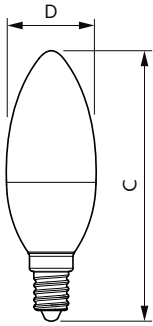

## Dimensional drawing

Product	D	C
CorePro lustre ND 2.8-25W E27 827 P45 FR	45 mm	88 mm
Corepro Lustre ND 5-40W E27 827 P45 FR	45 mm	88 mm

Product	D	C
CorePro candle ND 7-60W E14 827 B38 FR	38 mm	114 mm
CorePro candle ND 7-60W E14 840 B38 FR	38 mm	114 mm
CorePro candle ND 7-60W E14 865 B38 FR	48 mm	93 mm

## Dimensional drawing

Product	D	C
CorePro candle ND 2.8-25W E14 827 B35 FR	35 mm	106 mm
CorePro candle ND 5-40W E14 827 B35 FR	45 mm	87 mm
CorePro candle ND 5-40W E14 840 B35 FR	38 mm	114 mm
CorePro candle ND 5-40W E14 865 B35 FR	35 mm	106 mm