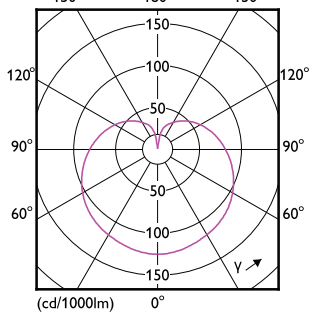

CorePro Plastic LEDcandles & lusters

Order Code	Full Product Name	Energy Consumption kWh/1000 h
929002968802	CorePro candle ND 5-40W E14 840 B35 FR	5 kWh
929002969202	CorePro candle ND 5-40W E14 865 B35 FR	5 kWh
929002966902	CorePro lustre ND 2.8-25W E27 827 P45 FR	3 kWh
929002967102	CorePro lustre ND 2.8-25W E14 827 P45 FR	3 kWh
929002969602	CorePro lustre ND 5-40W E14 827 P45 FR	5 kWh
929002970002	CorePro lustre ND 5-40W E14 840 P45 FR	5 kWh
929002970402	CorePro lustre ND 5-40W E14 865 P45 FR	5 kWh
929002973002	CorePro lustre ND 7-60W E27 827 P48 FR	7 kWh
929002973202	CorePro lustre ND 7-60W E27 840 P48 FR	7 kWh
929002973102	CorePro lustre ND 7-60W E14 827 P48 FR	7 kWh
929002973302	CorePro lustre ND 7-60W E14 840 P48 FR	7 kWh
929002973502	CorePro lustre ND 7-60W E14 865 P48 FR	7 kWh
929002969402	Corepro Lustre ND 5-40W E27 827 P45 FR	5 kWh
929002972502	CorePro candle ND 7-60W E14 827 B38 FR	7 kWh
929002972702	CorePro candle ND 7-60W E14 840 B38 FR	7 kWh
929002972902	CorePro candle ND 7-60W E14 865 B38 FR	7 kWh