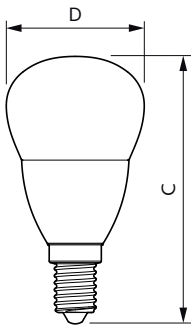

## Dimensional drawing

Product	D	C
CorePro lustre ND 2.8-25W E27 827 P45 FR	45 mm	88 mm
Corepro Lustre ND 5-40W E27 827 P45 FR	45 mm	88 mm

Product	D	C
CorePro candle ND 7-60W E14 827 B38 FR	38 mm	114 mm
CorePro candle ND 7-60W E14 840 B38 FR	38 mm	114 mm
CorePro candle ND 7-60W E14 865 B38 FR	48 mm	93 mm

## Dimensional drawing

Product	D	C
CorePro candle ND 2.8-25W E14 827 B35 FR	35 mm	106 mm
CorePro candle ND 5-40W E14 827 B35 FR	45 mm	87 mm
CorePro candle ND 5-40W E14 840 B35 FR	38 mm	114 mm
CorePro candle ND 5-40W E14 865 B35 FR	35 mm	106 mm