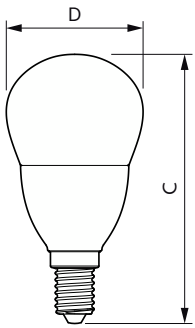

## Dimensional drawing

Product	D	C
CorePro lustre ND 2.8-25W E27 827 P45 FR	45 mm	88 mm
Corepro Lustre ND 5-40W E27 827 P45 FR	45 mm	88 mm

Product	D	C
CorePro candle ND 7-60W E14 827 B38 FR	38 mm	114 mm
CorePro candle ND 7-60W E14 840 B38 FR	38 mm	114 mm
CorePro candle ND 7-60W E14 865 B38 FR	48 mm	93 mm

## Dimensional drawing

Product	D	C
CorePro candle ND 2.8-25W E14 827 B35 FR	35 mm	106 mm
CorePro candle ND 5-40W E14 827 B35 FR	45 mm	87 mm
CorePro candle ND 5-40W E14 840 B35 FR	38 mm	114 mm
CorePro candle ND 5-40W E14 865 B35 FR	35 mm	106 mm