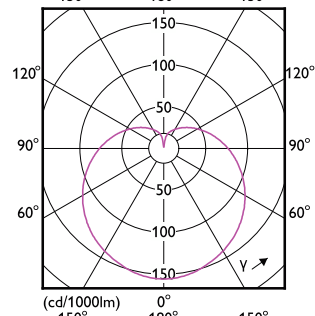

CorePro Plastic LEDcandles & lusters

Order Code	Full Product Name	Energy Consumption kWh/1000 h
929002968802	CorePro candle ND 5-40W E14 840 B35 FR	5 kWh
929002969202	CorePro candle ND 5-40W E14 865 B35 FR	5 kWh
929002966902	CorePro lustre ND 2.8-25W E27 827 P45 FR	3 kWh
929002967102	CorePro lustre ND 2.8-25W E14 827 P45 FR	3 kWh
929002969602	CorePro lustre ND 5-40W E14 827 P45 FR	5 kWh
929002970002	CorePro lustre ND 5-40W E14 840 P45 FR	5 kWh
929002970402	CorePro lustre ND 5-40W E14 865 P45 FR	5 kWh
929002973002	CorePro lustre ND 7-60W E27 827 P48 FR	7 kWh
929002973202	CorePro lustre ND 7-60W E27 840 P48 FR	7 kWh
929002973102	CorePro lustre ND 7-60W E14 827 P48 FR	7 kWh
929002973302	CorePro lustre ND 7-60W E14 840 P48 FR	7 kWh
929002973502	CorePro lustre ND 7-60W E14 865 P48 FR	7 kWh
929002969402	Corepro Lustre ND 5-40W E27 827 P45 FR	5 kWh
929002972502	CorePro candle ND 7-60W E14 827 B38 FR	7 kWh
929002972702	CorePro candle ND 7-60W E14 840 B38 FR	7 kWh
929002972902	CorePro candle ND 7-60W E14 865 B38 FR	7 kWh