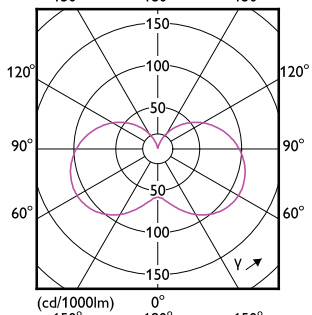

CorePro Plastic LEDcandles & lusters

Order Code	Full Product Name	Energy Consumption kWh/1000 h
929002968802	CorePro candle ND 5-40W E14 840 B35 FR	5 kWh
929002969202	CorePro candle ND 5-40W E14 865 B35 FR	5 kWh
929002966902	CorePro lustre ND 2.8-25W E27 827 P45 FR	3 kWh
929002967102	CorePro lustre ND 2.8-25W E14 827 P45 FR	3 kWh
929002969602	CorePro lustre ND 5-40W E14 827 P45 FR	5 kWh
929002970002	CorePro lustre ND 5-40W E14 840 P45 FR	5 kWh
929002970402	CorePro lustre ND 5-40W E14 865 P45 FR	5 kWh
929002973002	CorePro lustre ND 7-60W E27 827 P48 FR	7 kWh
929002973202	CorePro lustre ND 7-60W E27 840 P48 FR	7 kWh
929002973102	CorePro lustre ND 7-60W E14 827 P48 FR	7 kWh
929002973302	CorePro lustre ND 7-60W E14 840 P48 FR	7 kWh
929002973502	CorePro lustre ND 7-60W E14 865 P48 FR	7 kWh
929002969402	Corepro Lustre ND 5-40W E27 827 P45 FR	5 kWh
929002972502	CorePro candle ND 7-60W E14 827 B38 FR	7 kWh
929002972702	CorePro candle ND 7-60W E14 840 B38 FR	7 kWh
929002972902	CorePro candle ND 7-60W E14 865 B38 FR	7 kWh