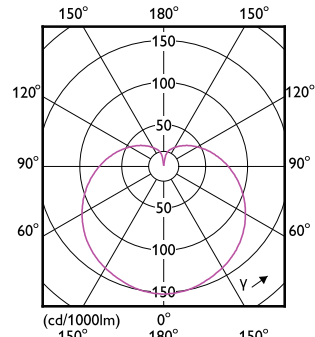

CorePro Plastic LEDcandles & lusters

Order Code	Full Product Name	Energy Consumption kWh/1000 h
929002968802	CorePro candle ND 5-40W E14 840 B35 FR	5 kWh
929002969202	CorePro candle ND 5-40W E14 865 B35 FR	5 kWh
929002966902	CorePro lustre ND 2.8-25W E27 827 P45 FR	3 kWh
929002967102	CorePro lustre ND 2.8-25W E14 827 P45 FR	3 kWh
929002969602	CorePro lustre ND 5-40W E14 827 P45 FR	5 kWh
929002970002	CorePro lustre ND 5-40W E14 840 P45 FR	5 kWh
929002970402	CorePro lustre ND 5-40W E14 865 P45 FR	5 kWh
929002973002	CorePro lustre ND 7-60W E27 827 P48 FR	7 kWh
929002973202	CorePro lustre ND 7-60W E27 840 P48 FR	7 kWh
929002973102	CorePro lustre ND 7-60W E14 827 P48 FR	7 kWh
929002973302	CorePro lustre ND 7-60W E14 840 P48 FR	7 kWh
929002973502	CorePro lustre ND 7-60W E14 865 P48 FR	7 kWh
929002969402	Corepro Lustre ND 5-40W E27 827 P45 FR	5 kWh
929002972502	CorePro candle ND 7-60W E14 827 B38 FR	7 kWh
929002972702	CorePro candle ND 7-60W E14 840 B38 FR	7 kWh
929002972902	CorePro candle ND 7-60W E14 865 B38 FR	7 kWh