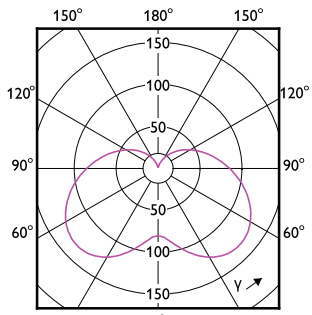

CorePro Plastic LEDcandles & lusters

Order Code	Full Product Name	Energy Consumption kWh/1000 h
929002968802	CorePro candle ND 5-40W E14 840 B35 FR	5 kWh
929002969202	CorePro candle ND 5-40W E14 865 B35 FR	5 kWh
929002966902	CorePro lustre ND 2.8-25W E27 827 P45 FR	3 kWh
929002967102	CorePro lustre ND 2.8-25W E14 827 P45 FR	3 kWh
929002969602	CorePro lustre ND 5-40W E14 827 P45 FR	5 kWh
929002970002	CorePro lustre ND 5-40W E14 840 P45 FR	5 kWh
929002970402	CorePro lustre ND 5-40W E14 865 P45 FR	5 kWh
929002973002	CorePro lustre ND 7-60W E27 827 P48 FR	7 kWh
929002973202	CorePro lustre ND 7-60W E27 840 P48 FR	7 kWh
929002973102	CorePro lustre ND 7-60W E14 827 P48 FR	7 kWh
929002973302	CorePro lustre ND 7-60W E14 840 P48 FR	7 kWh
929002973502	CorePro lustre ND 7-60W E14 865 P48 FR	7 kWh
929002969402	Corepro Lustre ND 5-40W E27 827 P45 FR	5 kWh
929002972502	CorePro candle ND 7-60W E14 827 B38 FR	7 kWh
929002972702	CorePro candle ND 7-60W E14 840 B38 FR	7 kWh
929002972902	CorePro candle ND 7-60W E14 865 B38 FR	7 kWh