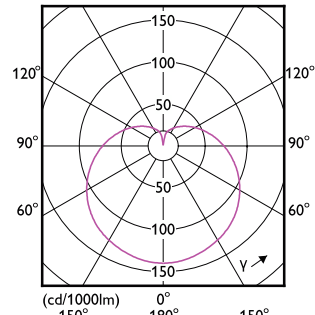

CorePro Plastic LEDcandles & lusters

Order Code	Full Product Name	Energy Consumption kWh/1000 h
929002968802	CorePro candle ND 5-40W E14 840 B35 FR	5 kWh
929002969202	CorePro candle ND 5-40W E14 865 B35 FR	5 kWh
929002966902	CorePro lustre ND 2.8-25W E27 827 P45 FR	3 kWh
929002967102	CorePro lustre ND 2.8-25W E14 827 P45 FR	3 kWh
929002969602	CorePro lustre ND 5-40W E14 827 P45 FR	5 kWh
929002970002	CorePro lustre ND 5-40W E14 840 P45 FR	5 kWh
929002970402	CorePro lustre ND 5-40W E14 865 P45 FR	5 kWh
929002973002	CorePro lustre ND 7-60W E27 827 P48 FR	7 kWh
929002973202	CorePro lustre ND 7-60W E27 840 P48 FR	7 kWh
929002973102	CorePro lustre ND 7-60W E14 827 P48 FR	7 kWh
929002973302	CorePro lustre ND 7-60W E14 840 P48 FR	7 kWh
929002973502	CorePro lustre ND 7-60W E14 865 P48 FR	7 kWh
929002969402	Corepro Lustre ND 5-40W E27 827 P45 FR	5 kWh
929002972502	CorePro candle ND 7-60W E14 827 B38 FR	7 kWh
929002972702	CorePro candle ND 7-60W E14 840 B38 FR	7 kWh
929002972902	CorePro candle ND 7-60W E14 865 B38 FR	7 kWh