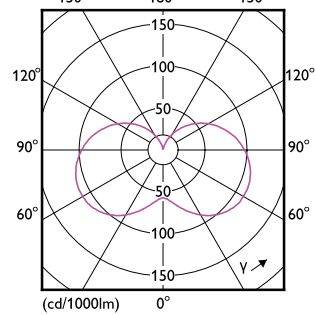

CorePro Plastic LEDcandles & lusters

Order Code	Full Product Name	Energy Consumption kWh/1000 h
929002968802	CorePro candle ND 5-40W E14 840 B35 FR	5 kWh
929002969202	CorePro candle ND 5-40W E14 865 B35 FR	5 kWh
929002966902	CorePro lustre ND 2.8-25W E27 827 P45 FR	3 kWh
929002967102	CorePro lustre ND 2.8-25W E14 827 P45 FR	3 kWh
929002969602	CorePro lustre ND 5-40W E14 827 P45 FR	5 kWh
929002970002	CorePro lustre ND 5-40W E14 840 P45 FR	5 kWh
929002970402	CorePro lustre ND 5-40W E14 865 P45 FR	5 kWh
929002973002	CorePro lustre ND 7-60W E27 827 P48 FR	7 kWh
929002973202	CorePro lustre ND 7-60W E27 840 P48 FR	7 kWh
929002973102	CorePro lustre ND 7-60W E14 827 P48 FR	7 kWh
929002973302	CorePro lustre ND 7-60W E14 840 P48 FR	7 kWh
929002973502	CorePro lustre ND 7-60W E14 865 P48 FR	7 kWh
929002969402	Corepro Lustre ND 5-40W E27 827 P45 FR	5 kWh
929002972502	CorePro candle ND 7-60W E14 827 B38 FR	7 kWh
929002972702	CorePro candle ND 7-60W E14 840 B38 FR	7 kWh
929002972902	CorePro candle ND 7-60W E14 865 B38 FR	7 kWh