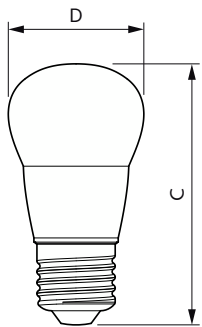

## Dimensional drawing

Product	D	C
CorePro lustre ND 2.8-25W E27 827 P45 FR	45 mm	88 mm
Corepro Lustre ND 5-40W E27 827 P45 FR	45 mm	88 mm

Product	D	C
CorePro candle ND 7-60W E14 827 B38 FR	38 mm	114 mm
CorePro candle ND 7-60W E14 840 B38 FR	38 mm	114 mm
CorePro candle ND 7-60W E14 865 B38 FR	48 mm	93 mm