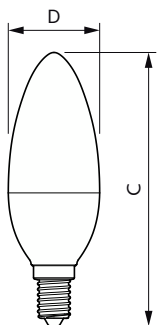

## Dimensional drawing

Product	D	C
CorePro lustre ND 2.8-25W E27 827 P45 FR	45 mm	88 mm
Corepro Lustre ND 5-40W E27 827 P45 FR	45 mm	88 mm

Product	D	C
CorePro candle ND 7-60W E14 827 B38 FR	38 mm	114 mm
CorePro candle ND 7-60W E14 840 B38 FR	38 mm	114 mm
CorePro candle ND 7-60W E14 865 B38 FR	48 mm	93 mm