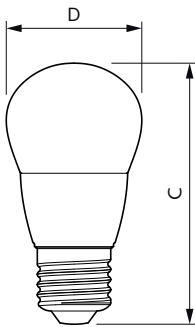

## Dimensional drawing

Product	D	C
CorePro lustre ND 2.8-25W E27 827 P45 FR	45 mm	88 mm
Corepro Lustre ND 5-40W E27 827 P45 FR	45 mm	88 mm

Product	D	C
CorePro candle ND 7-60W E14 827 B38 FR	38 mm	114 mm
CorePro candle ND 7-60W E14 840 B38 FR	38 mm	114 mm
CorePro candle ND 7-60W E14 865 B38 FR	48 mm	93 mm

## Dimensional drawing

Product	D	C
CorePro candle ND 2.8-25W E14 827 B35 FR	35 mm	106 mm
CorePro candle ND 5-40W E14 827 B35 FR	45 mm	87 mm
CorePro candle ND 5-40W E14 840 B35 FR	38 mm	114 mm
CorePro candle ND 5-40W E14 865 B35 FR	35 mm	106 mm