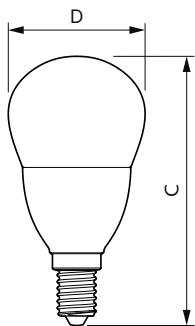

LEDluster 5W P45 2700K E27 ND
FR AU 2CT

Σχεδιάγραμμα διαστάσεων

Product	D	C
CorePro lustre ND 2.8-25W E27 827 P45 FR	45 mm	88 mm
Corepro Lustre ND 5-40W E27 827 P45 FR	45 mm	88 mm

Product	D	C
CorePro candle ND 7-60W E14 827 B38 FR	38 mm	114 mm
CorePro candle ND 7-60W E14 840 B38 FR	38 mm	114 mm
CorePro candle ND 7-60W E14 865 B38 FR	48 mm	93 mm

Σχεδιάγραμμα διαστάσεων

Product	D	C
CorePro candle ND 2.8-25W E14 827 B35 FR	35 mm	106 mm
CorePro candle ND 5-40W E14 827 B35 FR	45 mm	87 mm
CorePro candle ND 5-40W E14 840 B35 FR	38 mm	114 mm
CorePro candle ND 5-40W E14 865 B35 FR	35 mm	106 mm