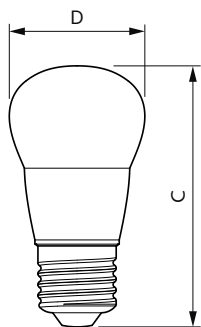

LEDluster 5W P45 2700K E27 ND
FR AU 2CT

Σχεδιάγραμμα διαστάσεων

Product	D	C
CorePro lustre ND 2.8-25W E27 827 P45 FR	45 mm	88 mm
Corepro Lustre ND 5-40W E27 827 P45 FR	45 mm	88 mm

Product	D	C
CorePro candle ND 7-60W E14 827 B38 FR	38 mm	114 mm
CorePro candle ND 7-60W E14 840 B38 FR	38 mm	114 mm
CorePro candle ND 7-60W E14 865 B38 FR	48 mm	93 mm

Σχεδιάγραμμα διαστάσεων

Product	D	C
CorePro candle ND 2.8-25W E14 827 B35 FR	35 mm	106 mm
CorePro candle ND 5-40W E14 827 B35 FR	45 mm	87 mm
CorePro candle ND 5-40W E14 840 B35 FR	38 mm	114 mm
CorePro candle ND 5-40W E14 865 B35 FR	35 mm	106 mm