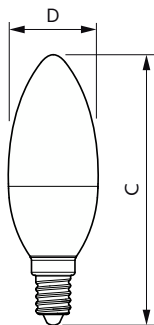

LEDluster 5W P45 2700K E27 ND
FR AU 2CT

Σχεδιάγραμμα διαστάσεων

Product	D	C
CorePro lustre ND 2.8-25W E27 827 P45 FR	45 mm	88 mm
Corepro Lustre ND 5-40W E27 827 P45 FR	45 mm	88 mm

Product	D	C
CorePro candle ND 7-60W E14 827 B38 FR	38 mm	114 mm
CorePro candle ND 7-60W E14 840 B38 FR	38 mm	114 mm
CorePro candle ND 7-60W E14 865 B38 FR	48 mm	93 mm

Σχεδιάγραμμα διαστάσεων

Product	D	C
CorePro candle ND 2.8-25W E14 827 B35 FR	35 mm	106 mm
CorePro candle ND 5-40W E14 827 B35 FR	45 mm	87 mm
CorePro candle ND 5-40W E14 840 B35 FR	38 mm	114 mm
CorePro candle ND 5-40W E14 865 B35 FR	35 mm	106 mm