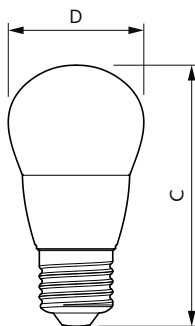

LEDluster 5W P45 2700K E27 ND
FR AU 2CT

Σχεδιάγραμμα διαστάσεων

Product	D	C
CorePro lustre ND 2.8-25W E27 827 P45 FR	45 mm	88 mm
Corepro Lustre ND 5-40W E27 827 P45 FR	45 mm	88 mm

Product	D	C
CorePro candle ND 7-60W E14 827 B38 FR	38 mm	114 mm
CorePro candle ND 7-60W E14 840 B38 FR	38 mm	114 mm
CorePro candle ND 7-60W E14 865 B38 FR	48 mm	93 mm

Σχεδιάγραμμα διαστάσεων

Product	D	C
CorePro candle ND 2.8-25W E14 827 B35 FR	35 mm	106 mm
CorePro candle ND 5-40W E14 827 B35 FR	45 mm	87 mm
CorePro candle ND 5-40W E14 840 B35 FR	38 mm	114 mm
CorePro candle ND 5-40W E14 865 B35 FR	35 mm	106 mm