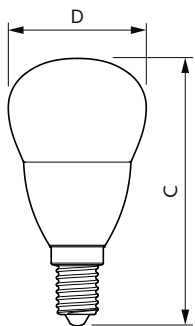

LEDluster 5W P45 2700K E27 ND
FR AU 2CT

Σχεδιάγραμμα διαστάσεων

Product	D	C
CorePro lustre ND 2.8-25W E27 827 P45 FR	45 mm	88 mm
Corepro Lustre ND 5-40W E27 827 P45 FR	45 mm	88 mm

Product	D	C
CorePro candle ND 7-60W E14 827 B38 FR	38 mm	114 mm
CorePro candle ND 7-60W E14 840 B38 FR	38 mm	114 mm
CorePro candle ND 7-60W E14 865 B38 FR	48 mm	93 mm

Σχεδιάγραμμα διαστάσεων

Product	D	C
CorePro candle ND 2.8-25W E14 827 B35 FR	35 mm	106 mm
CorePro candle ND 5-40W E14 827 B35 FR	45 mm	87 mm
CorePro candle ND 5-40W E14 840 B35 FR	38 mm	114 mm
CorePro candle ND 5-40W E14 865 B35 FR	35 mm	106 mm