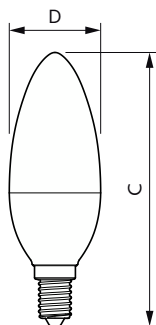

LEDluster 5W P45 2700K E27 ND
FR AU 2CT

Σχεδιάγραμμα διαστάσεων

Product	D	C
CorePro lustre ND 2.8-25W E27 827 P45 FR	45 mm	88 mm
Corepro Lustre ND 5-40W E27 827 P45 FR	45 mm	88 mm

Product	D	C
CorePro candle ND 7-60W E14 827 B38 FR	38 mm	114 mm
CorePro candle ND 7-60W E14 840 B38 FR	38 mm	114 mm
CorePro candle ND 7-60W E14 865 B38 FR	48 mm	93 mm

Σχεδιάγραμμα διαστάσεων

Product	D	C
CorePro candle ND 2.8-25W E14 827 B35 FR	35 mm	106 mm
CorePro candle ND 5-40W E14 827 B35 FR	45 mm	87 mm
CorePro candle ND 5-40W E14 840 B35 FR	38 mm	114 mm
CorePro candle ND 5-40W E14 865 B35 FR	35 mm	106 mm