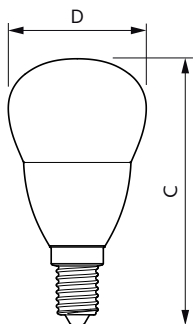

LED 60W P48 E27 WW FR ND
1SRT4 1

LED 60W P48 E14 WW FR ND
1SRT4 1

LEDluster 5W P45 2700K E27 ND
FR AU 2CT

PLA LED 60W B35 E14 WW ND 1CT
10

Abmessungsskizzen

Product	D	C
CorePro lustre ND 2.8-25W E27 827 P45 FR	45 mm	88 mm
Corepro Lustre ND 5-40W E27 827 P45 FR	45 mm	88 mm

CorePro LED Kerzen- und Tropfenlampenform

Abmessungsskizzen

Product	D	C
CorePro candle ND 7-60W E14 827 B38 FR	38 mm	114 mm

Product	D	C
CorePro candle ND 2.8-25W E14 827 B35 FR	35 mm	106 mm
CorePro candle ND 5-40W E14 827 B35 FR	45 mm	87 mm

Product	D	C
CorePro lustre ND 7-60W E14 827 P48 FR	48 mm	93 mm

Product	D	C
CorePro lustre ND 2.8-25W E14 827 P45 FR	35 mm	106 mm
CorePro lustre ND 5-40W E14 827 P45 FR	45 mm	87 mm

CorePro LED Kerzen- und Tropfenlampenform