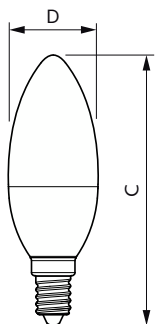

LED 60W P48 E27 WW FR ND
1SRT4 1

LED 60W P48 E14 WW FR ND
1SRT4 1

LEDluster 5W P45 2700K E27 ND
FR AU 2CT

PLA LED 60W B35 E14 WW ND 1CT
10

Abmessungsskizzen

Product	D	C
CorePro lustre ND 2.8-25W E27 827 P45 FR	45 mm	88 mm
Corepro Lustre ND 5-40W E27 827 P45 FR	45 mm	88 mm

CorePro LED Kerzen- und Tropfenlampenform

Abmessungsskizzen

Product	D	C
CorePro candle ND 7-60W E14 827 B38 FR	38 mm	114 mm

Product	D	C
CorePro candle ND 2.8-25W E14 827 B35 FR	35 mm	106 mm
CorePro candle ND 5-40W E14 827 B35 FR	45 mm	87 mm