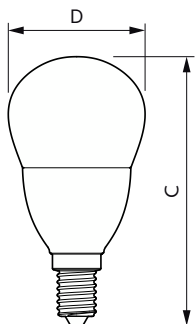

LED 60W P48 E27 WW FR ND
1SRT4 1

LED 60W P48 E14 WW FR ND
1SRT4 1

LEDluster 5W P45 2700K E27 ND
FR AU 2CT

PLA LED 60W B35 E14 WW ND 1CT
10

Abmessungsskizzen

Product	D	C
CorePro lustre ND 2.8-25W E27 827 P45 FR	45 mm	88 mm
Corepro Lustre ND 5-40W E27 827 P45 FR	45 mm	88 mm

CorePro LED Kerzen- und Tropfenlampenform

Abmessungsskizzen

Product	D	C
CorePro candle ND 7-60W E14 827 B38 FR	38 mm	114 mm

Product	D	C
CorePro candle ND 2.8-25W E14 827 B35 FR	35 mm	106 mm
CorePro candle ND 5-40W E14 827 B35 FR	45 mm	87 mm

Product	D	C
CorePro lustre ND 7-60W E14 827 P48 FR	48 mm	93 mm

Product	D	C
CorePro lustre ND 2.8-25W E14 827 P45 FR	35 mm	106 mm
CorePro lustre ND 5-40W E14 827 P45 FR	45 mm	87 mm

CorePro LED Kerzen- und Tropfenlampenform