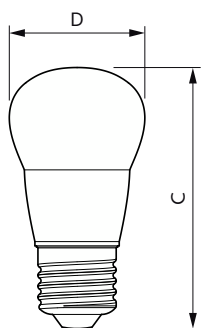

LED 60W P48 E27 WW FR ND
1SRT4 1

LED 60W P48 E14 WW FR ND
1SRT4 1

LEDluster 5W P45 2700K E27 ND
FR AU 2CT

PLA LED 60W B35 E14 WW ND 1CT
10

Abmessungsskizzen

Product	D	C
CorePro lustre ND 2.8-25W E27 827 P45 FR	45 mm	88 mm
Corepro Lustre ND 5-40W E27 827 P45 FR	45 mm	88 mm

CorePro LED Kerzen- und Tropfenlampenform

Abmessungsskizzen

Product	D	C
CorePro candle ND 7-60W E14 827 B38 FR	38 mm	114 mm

Product	D	C
CorePro candle ND 2.8-25W E14 827 B35 FR	35 mm	106 mm
CorePro candle ND 5-40W E14 827 B35 FR	45 mm	87 mm

Product	D	C
CorePro lustre ND 7-60W E14 827 P48 FR	48 mm	93 mm

Product	D	C
CorePro lustre ND 2.8-25W E14 827 P45 FR	35 mm	106 mm
CorePro lustre ND 5-40W E14 827 P45 FR	45 mm	87 mm

CorePro LED Kerzen- und Tropfenlampenform