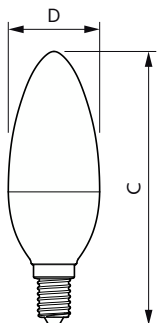

LED 60W P48 E27 WW FR ND
1SRT4 1

LED 60W P48 E14 WW FR ND
1SRT4 1

LEDluster 5W P45 2700K E27 ND
FR AU 2CT

PLA LED 60W B35 E14 WW ND 1CT
10

Abmessungsskizzen

Product	D	C
CorePro lustre ND 2.8-25W E27 827 P45 FR	45 mm	88 mm
Corepro Lustre ND 5-40W E27 827 P45 FR	45 mm	88 mm

CorePro LED Kerzen- und Tropfenlampenform

Abmessungsskizzen

Product	D	C
CorePro candle ND 7-60W E14 827 B38 FR	38 mm	114 mm

Product	D	C
CorePro candle ND 2.8-25W E14 827 B35 FR	35 mm	106 mm
CorePro candle ND 5-40W E14 827 B35 FR	45 mm	87 mm