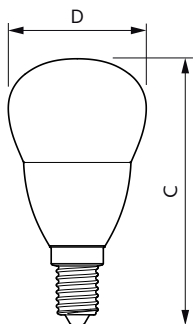

## Abmessungsskizzen

| Product                                  | D     | C     |
|--|-------|-------|
| CorePro lustre ND 2.8-25W E27 827 P45 FR | 45 mm | 88 mm |
| Corepro Lustre ND 5-40W E27 827 P45 FR   | 45 mm | 88 mm |

## Abmessungsskizzen

| Product                                | D     | C      |
|--|-------|--------|
| CorePro candle ND 7-60W E14 827 B38 FR | 38 mm | 114 mm |

| Product                                  | D     | C      |
|--|-------|--------|
| CorePro candle ND 2.8-25W E14 827 B35 FR | 35 mm | 106 mm |
| CorePro candle ND 5-40W E14 827 B35 FR   | 45 mm | 87 mm  |