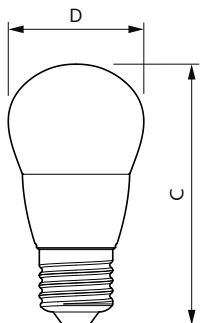

CorePro LED Kerzen- und Tropfenlampenform

Abmessungsskizzen

Product	D	C
CorePro lustre ND 7-60W E27 827 P48 FR	48 mm	95 mm

Allgemeine Informationen	
Schaltzyklus	50.000
Nennlebensdauer	15.000 Stunde(n)
Lichttechnische Daten	
Ähnlichste Farbtemperatur	2700 K
Farbwiedergabeindex (CRI)	80
Farbcode	827
Restlichtstrom am Ende der Nennlebensdauer (Nom.)	70 %
Betrieb und Elektrik	
Eingangsfrequenz	50 bis 60 Hz
Netzfrequenz	50 to 60 Hz
Startzeit (Nom)	0,5 s
Lichtregelung und Dimmen	
Dimmbar	Nein
Mechanik und Gehäuse	
Kolbenausführung	Matt
Genehmigung und Anwendung	
Umgebungstemperaturbereich	-20 bis +45 °C

Allgemeine Informationen

Order Code	Full Product Name	Socket
31240100	CorePro LEDcandle ND 2.8-25W E14 827 B35 FR	E14
31250000	CorePro LEDcandle ND 5-40W E14 827 B35 FR	E14
31242500	CorePro lustre ND 2.8-25W E27 827 P45 FR	E27
31244900	CorePro lustre ND 2.8-25W E14 827 P45 FR	E14
31264700	CorePro lustre ND 5-40W E14 827 P45 FR	E14
31302600	CorePro lustre ND 7-60W E27 827 P48 FR	E27
31304000	CorePro lustre ND 7-60W E14 827 P48 FR	E14
31262300	Corepro Lustre ND 5-40W E27 827 P45 FR	E27
31296800	CorePro LEDcandle ND 7-60W E14 827 B38 FR	E14

Lichttechnische Daten

Order Code	Full Product Name	Lichtstrom
31240100	CorePro LEDcandle ND 2.8-25W E14 827 B35 FR	250 lm
31250000	CorePro LEDcandle ND 5-40W E14 827 B35 FR	470 lm
31242500	CorePro lustre ND 2.8-25W E27 827 P45 FR	250 lm
31244900	CorePro lustre ND 2.8-25W E14 827 P45 FR	250 lm
31264700	CorePro lustre ND 5-40W E14 827 P45 FR	470 lm

Order Code	Full Product Name	Lichtstrom
31302600	CorePro lustre ND 7-60W E27 827 P48 FR	806 lm
31304000	CorePro lustre ND 7-60W E14 827 P48 FR	806 lm
31262300	Corepro Lustre ND 5-40W E27 827 P45 FR	470 lm
31296800	CorePro LEDcandle ND 7-60W E14 827 B38 FR	806 lm

Betrieb und Elektrik