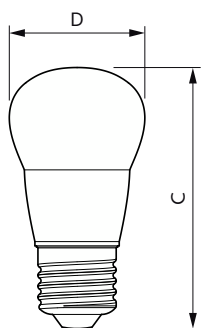

## Abmessungsskizzen

| Product                                  | D     | C     |
|--|-------|-------|
| CorePro lustre ND 2.8-25W E27 827 P45 FR | 45 mm | 88 mm |
| Corepro Lustre ND 5-40W E27 827 P45 FR   | 45 mm | 88 mm |

## Abmessungsskizzen

| Product                                | D     | C      |
|--|-------|--------|
| CorePro candle ND 7-60W E14 827 B38 FR | 38 mm | 114 mm |

| Product                                  | D     | C      |
|--|-------|--------|
| CorePro candle ND 2.8-25W E14 827 B35 FR | 35 mm | 106 mm |
| CorePro candle ND 5-40W E14 827 B35 FR   | 45 mm | 87 mm  |