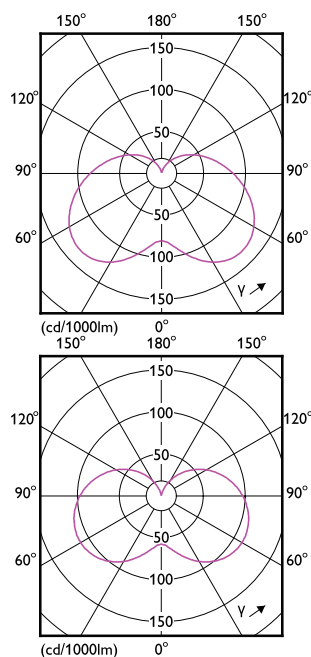

Mechanik und Gehäuse

Order Code	Full Product Name	Kolbenform
31240100	CorePro LEDcandle ND 2.8-25W E14 827 B35 FR	B35
31250000	CorePro LEDcandle ND 5-40W E14 827 B35 FR	B35
31242500	CorePro lustre ND 2.8-25W E27 827 P45 FR	P45
31244900	CorePro lustre ND 2.8-25W E14 827 P45 FR	P45
31264700	CorePro lustre ND 5-40W E14 827 P45 FR	P45

Order Code	Full Product Name	Kolbenform
31302600	CorePro lustre ND 7-60W E27 827 P48 FR	P48
31304000	CorePro lustre ND 7-60W E14 827 P48 FR	P48
31262300	Corepro Lustre ND 5-40W E27 827 P45 FR	P45
31296800	CorePro LEDcandle ND 7-60W E14 827 B38 FR	B38

Genehmigung und Anwendung

Order Code	Full Product Name	Energieverbrauch kWh/1.000 Std.
31240100	CorePro LEDcandle ND 2.8-25W E14 827 B35 FR	3 kWh
31250000	CorePro LEDcandle ND 5-40W E14 827 B35 FR	5 kWh
31242500	CorePro lustre ND 2.8-25W E27 827 P45 FR	3 kWh
31244900	CorePro lustre ND 2.8-25W E14 827 P45 FR	3 kWh
31264700	CorePro lustre ND 5-40W E14 827 P45 FR	5 kWh
31302600	CorePro lustre ND 7-60W E27 827 P48 FR	7 kWh
31304000	CorePro lustre ND 7-60W E14 827 P48 FR	7 kWh
31262300	Corepro Lustre ND 5-40W E27 827 P45 FR	5 kWh
31296800	CorePro LEDcandle ND 7-60W E14 827 B38 FR	7 kWh