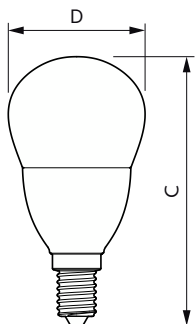

## Abmessungsskizzen

| Product                                  | D     | C     |
|--|-------|-------|
| CorePro lustre ND 2.8-25W E27 827 P45 FR | 45 mm | 88 mm |
| Corepro Lustre ND 5-40W E27 827 P45 FR   | 45 mm | 88 mm |

## Abmessungsskizzen

| Product                                | D     | C      |
|--|-------|--------|
| CorePro candle ND 7-60W E14 827 B38 FR | 38 mm | 114 mm |

| Product                                  | D     | C      |
|--|-------|--------|
| CorePro candle ND 2.8-25W E14 827 B35 FR | 35 mm | 106 mm |
| CorePro candle ND 5-40W E14 827 B35 FR   | 45 mm | 87 mm  |