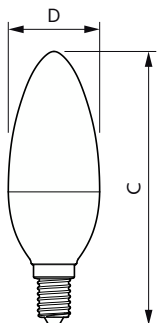

## Abmessungsskizzen

| Product                                  | D     | C     |
|--|-------|-------|
| CorePro lustre ND 2.8-25W E27 827 P45 FR | 45 mm | 88 mm |
| Corepro Lustre ND 5-40W E27 827 P45 FR   | 45 mm | 88 mm |

## Abmessungsskizzen

| Product                                | D     | C      |
|--|-------|--------|
| CorePro candle ND 7-60W E14 827 B38 FR | 38 mm | 114 mm |

| Product                                  | D     | C      |
|--|-------|--------|
| CorePro candle ND 2.8-25W E14 827 B35 FR | 35 mm | 106 mm |
| CorePro candle ND 5-40W E14 827 B35 FR   | 45 mm | 87 mm  |