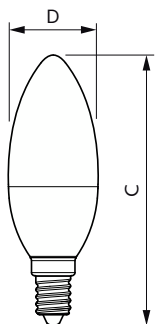

## Abmessungsskizzen

| Product                                  | D     | C     |
|--|-------|-------|
| CorePro lustre ND 2.8-25W E27 827 P45 FR | 45 mm | 88 mm |
| Corepro Lustre ND 5-40W E27 827 P45 FR   | 45 mm | 88 mm |

## Abmessungsskizzen

| Product                                | D     | C      |
|--|-------|--------|
| CorePro candle ND 7-60W E14 827 B38 FR | 38 mm | 114 mm |

| Product                                  | D     | C      |
|--|-------|--------|
| CorePro candle ND 2.8-25W E14 827 B35 FR | 35 mm | 106 mm |
| CorePro candle ND 5-40W E14 827 B35 FR   | 45 mm | 87 mm  |