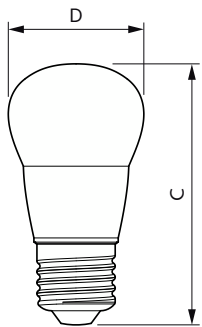

## Rozměrové výkresy

Product	D	C
CorePro lustre ND 2.8-25W E27 827 P45 FR	45 mm	88 mm
Corepro Lustre ND 5-40W E27 827 P45 FR	45 mm	88 mm

Product	D	C
CorePro candle ND 7-60W E14 827 B38 FR	38 mm	114 mm
CorePro candle ND 7-60W E14 840 B38 FR	38 mm	114 mm
CorePro candle ND 7-60W E14 865 B38 FR	48 mm	93 mm

## Rozměrové výkresy

Product	D	C
CorePro candle ND 2.8-25W E14 827 B35 FR	35 mm	106 mm
CorePro candle ND 5-40W E14 827 B35 FR	45 mm	87 mm
CorePro candle ND 5-40W E14 840 B35 FR	38 mm	114 mm
CorePro candle ND 5-40W E14 865 B35 FR	35 mm	106 mm