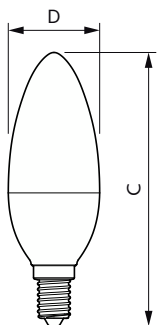

## Rozměrové výkresy

Product	D	C
CorePro lustre ND 2.8-25W E27 827 P45 FR	45 mm	88 mm
Corepro Lustre ND 5-40W E27 827 P45 FR	45 mm	88 mm

Product	D	C
CorePro candle ND 7-60W E14 827 B38 FR	38 mm	114 mm
CorePro candle ND 7-60W E14 840 B38 FR	38 mm	114 mm
CorePro candle ND 7-60W E14 865 B38 FR	48 mm	93 mm

## Rozměrové výkresy

Product	D	C
CorePro candle ND 2.8-25W E14 827 B35 FR	35 mm	106 mm
CorePro candle ND 5-40W E14 827 B35 FR	45 mm	87 mm
CorePro candle ND 5-40W E14 840 B35 FR	38 mm	114 mm
CorePro candle ND 5-40W E14 865 B35 FR	35 mm	106 mm