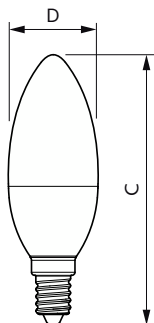

## Rozměrové výkresy

Product	D	C
CorePro lustre ND 2.8-25W E27 827 P45 FR	45 mm	88 mm
Corepro Lustre ND 5-40W E27 827 P45 FR	45 mm	88 mm

Product	D	C
CorePro candle ND 7-60W E14 827 B38 FR	38 mm	114 mm
CorePro candle ND 7-60W E14 840 B38 FR	38 mm	114 mm
CorePro candle ND 7-60W E14 865 B38 FR	48 mm	93 mm

## Rozměrové výkresy

Product	D	C
CorePro candle ND 2.8-25W E14 827 B35 FR	35 mm	106 mm
CorePro candle ND 5-40W E14 827 B35 FR	45 mm	87 mm
CorePro candle ND 5-40W E14 840 B35 FR	38 mm	114 mm
CorePro candle ND 5-40W E14 865 B35 FR	35 mm	106 mm