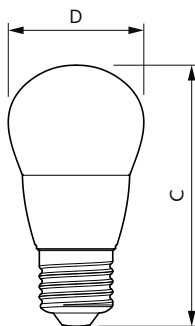

## Rozměrové výkresy

Product	D	C
CorePro lustre ND 2.8-25W E27 827 P45 FR	45 mm	88 mm
Corepro Lustre ND 5-40W E27 827 P45 FR	45 mm	88 mm

Product	D	C
CorePro candle ND 7-60W E14 827 B38 FR	38 mm	114 mm
CorePro candle ND 7-60W E14 840 B38 FR	38 mm	114 mm
CorePro candle ND 7-60W E14 865 B38 FR	48 mm	93 mm

## Rozměrové výkresy

Product	D	C
CorePro candle ND 2.8-25W E14 827 B35 FR	35 mm	106 mm
CorePro candle ND 5-40W E14 827 B35 FR	45 mm	87 mm
CorePro candle ND 5-40W E14 840 B35 FR	38 mm	114 mm
CorePro candle ND 5-40W E14 865 B35 FR	35 mm	106 mm