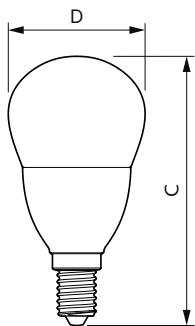

## Rozměrové výkresy

Product	D	C
CorePro lustre ND 2.8-25W E27 827 P45 FR	45 mm	88 mm
Corepro Lustre ND 5-40W E27 827 P45 FR	45 mm	88 mm

Product	D	C
CorePro candle ND 7-60W E14 827 B38 FR	38 mm	114 mm
CorePro candle ND 7-60W E14 840 B38 FR	38 mm	114 mm
CorePro candle ND 7-60W E14 865 B38 FR	48 mm	93 mm

## Rozměrové výkresy

Product	D	C
CorePro candle ND 2.8-25W E14 827 B35 FR	35 mm	106 mm
CorePro candle ND 5-40W E14 827 B35 FR	45 mm	87 mm
CorePro candle ND 5-40W E14 840 B35 FR	38 mm	114 mm
CorePro candle ND 5-40W E14 865 B35 FR	35 mm	106 mm