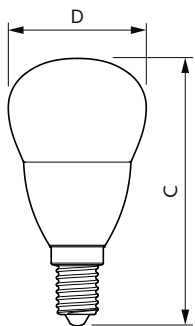

## Rozměrové výkresy

Product	D	C
CorePro lustre ND 2.8-25W E27 827 P45 FR	45 mm	88 mm
Corepro Lustre ND 5-40W E27 827 P45 FR	45 mm	88 mm

Product	D	C
CorePro candle ND 7-60W E14 827 B38 FR	38 mm	114 mm
CorePro candle ND 7-60W E14 840 B38 FR	38 mm	114 mm
CorePro candle ND 7-60W E14 865 B38 FR	48 mm	93 mm

## Rozměrové výkresy

Product	D	C
CorePro candle ND 2.8-25W E14 827 B35 FR	35 mm	106 mm
CorePro candle ND 5-40W E14 827 B35 FR	45 mm	87 mm
CorePro candle ND 5-40W E14 840 B35 FR	38 mm	114 mm
CorePro candle ND 5-40W E14 865 B35 FR	35 mm	106 mm