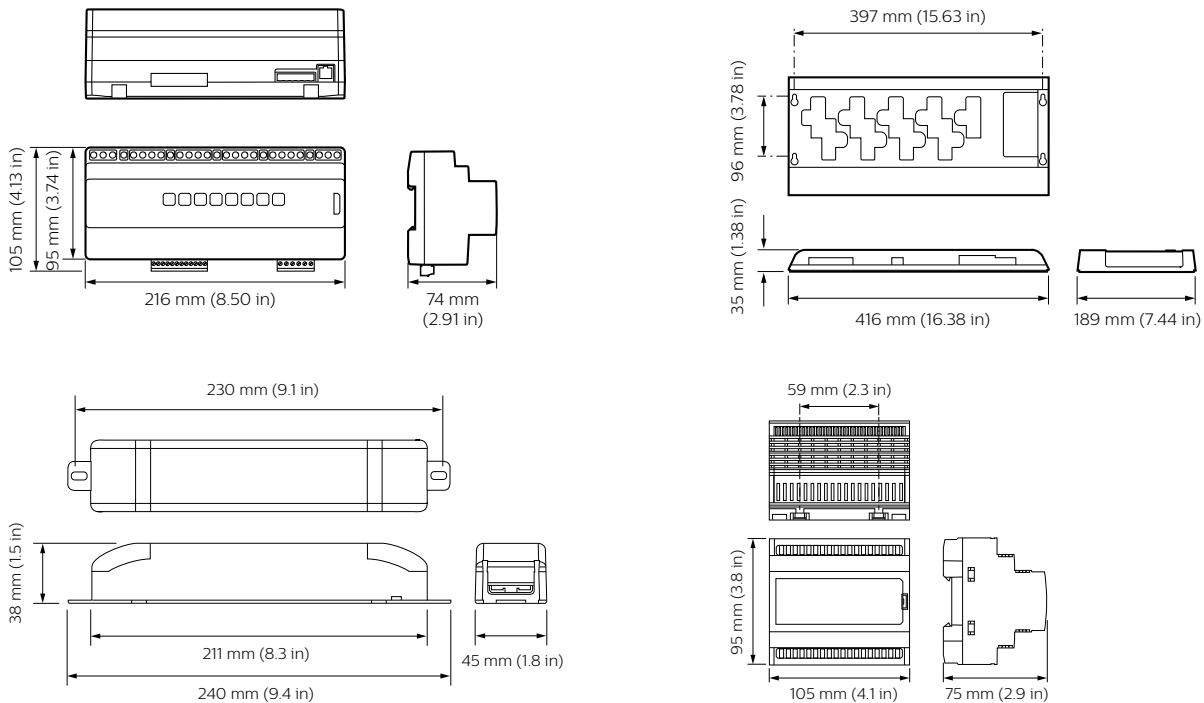

DDMC802 Product Image

DBC905W Product Image

DMC4 Product Image

DMC2 Product Image

Desenho dimensional

Controladores de carga Dynalite

Desenho dimensional

Detalhes do produto