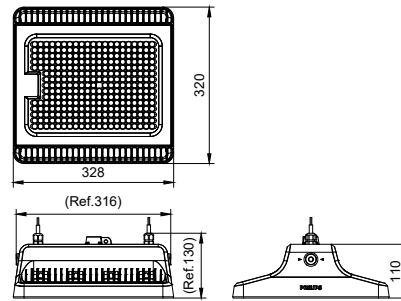

GreenPerform Highbay Dikdörtgen

Uygulama

- Depolar
- Üretim
- Dağıtım merkezi
- Sergi salonu

Boyutlu çizim