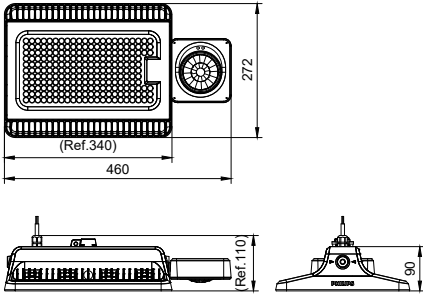

GreenPerform Highbay Dikdörtgen

Uygulama

- Depolar
- Üretim
- Dağıtım merkezi
- Sergi salonu

Boyutlu çizim