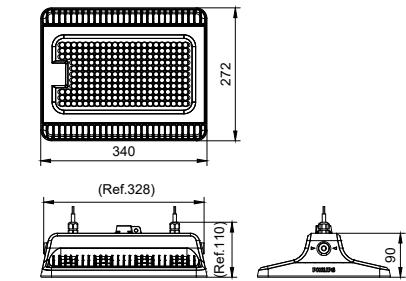

GreenPerform Highbay Dikdörtgen

Uygulama

- Depolar
- Üretim
- Dağıtım merkezi
- Sergi salonu

Boyutlu çizim