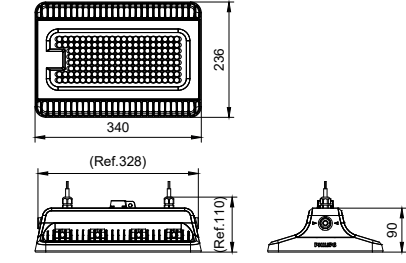

GreenPerform Highbay Dikdörtgen

Uygulama

- Depolar
- Üretim
- Dağıtım merkezi
- Sergi salonu

Boyutlu çizim