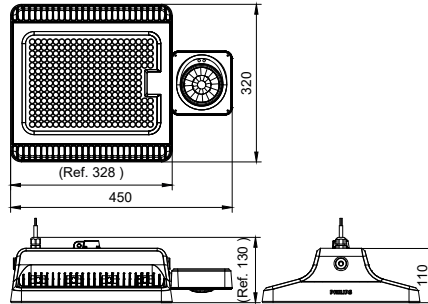

GreenPerform Highbay Dikdörtgen

Uygulama

- Depolar
- Üretim
- Dağıtım merkezi
- Sergi salonu

Boyutlu çizim