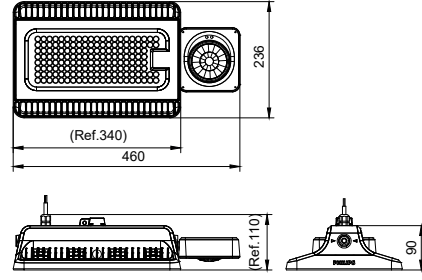

GreenPerform Highbay Dikdörtgen

Uygulama

- Depolar
- Üretim
- Dağıtım merkezi
- Sergi salonu

Boyutlu çizim