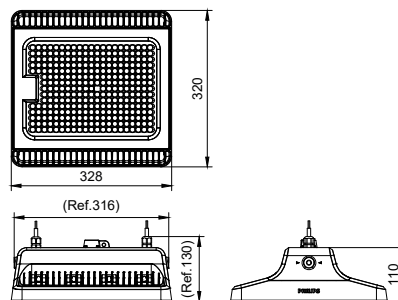

Greenperform Highbay Rectangular

Desenho dimensional