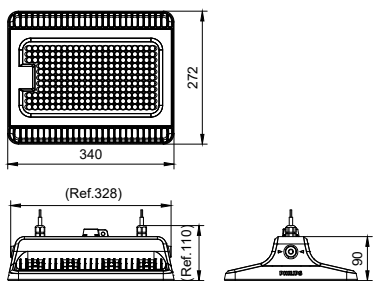

Greenperform Highbay Rectangular

Desenho dimensional