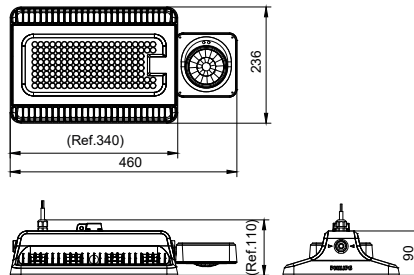

Greenperform Highbay Rectangular

Desenho dimensional