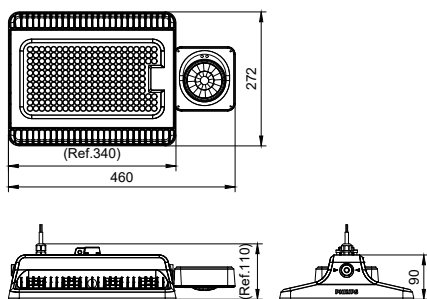

Greenperform Highbay Rectangular

Desenho dimensional