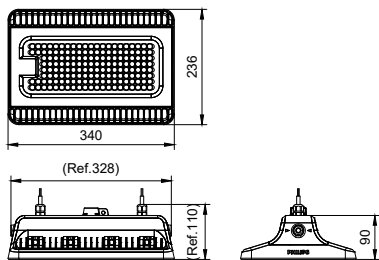

Greenperform Highbay Rectangular

Desenho dimensional