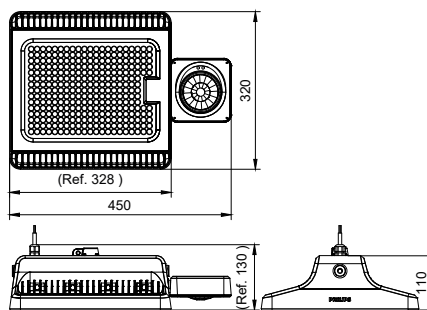

Greenperform Highbay Rectangular

Desenho dimensional