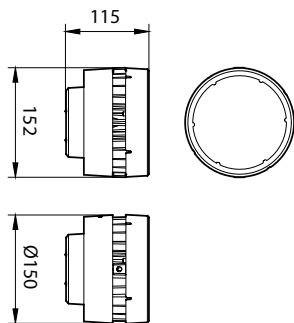

GreenUp Lowbay G2

应用

- 工業低天井
- 工業低天井
- 開放區域
- 開放區域
- 倉庫
- 倉庫
- 零售商店
- 零售商店
- 體育館
- 體育館

二维绘图

产品详细

GreenUp Lowbay G2 BY288P

GreenUp Lowbay G2 BY288P
LED40

GreenUp Lowbay G2 BY288P w
Reflector