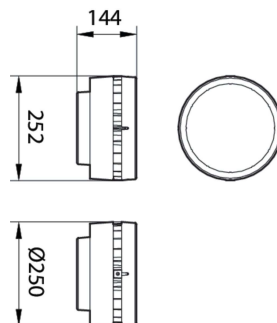

GreenUp Lowbay G2

应用

- 工業低天井
- 工業低天井
- 開放區域
- 開放區域
- 倉庫
- 倉庫
- 零售商店
- 零售商店
- 體育館
- 體育館

二维绘图

产品详细

GreenUp Lowbay G2 BY288P

GreenUp Lowbay G2 BY288P
LED40

GreenUp Lowbay G2 BY288P w
Reflector