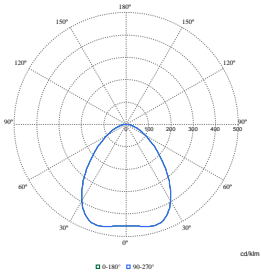

CoreLine Value Highbay

Polar Wide Diagrams

Polar Normal (separate) - null - 911401646207