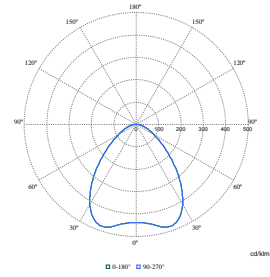

CoreLine Value Highbay

Polar Wide Diagrams

Polar Normal (separate) - null - 911401646207

Polar Normal (separate) - null - 911401646307

Polar Normal (separate) - null - 911401671107