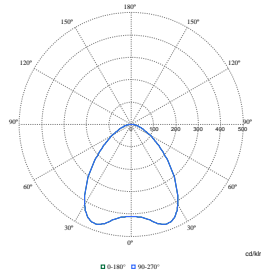

Drift och elektricitet

Order Code	Full Product Name	Effektförbrukning
911401646207	BY101P LED200S/840 PSU WB	154 W
911401646307	BY102P LED260S/840 PSU WB	187 W

Order Code	Full Product Name	Effektförbrukning
911401671107	BY100P LED100S/840 PSU WB	77 W

CoreLine Value Highbay

Polar Wide Diagrams

Polar Normal (separate) - null - 911401646207

Polar Normal (separate) - null - 911401646307

Polar Normal (separate) - null - 911401671107