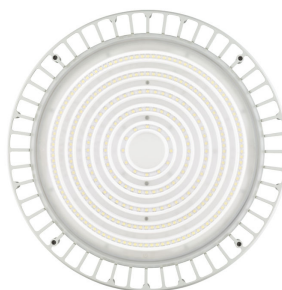

Funktioner

- Modernt och högkvalitativt armaturhus av pressgjuten aluminium
- Lång livslängd och hög effektivitet: 50 000 timmar vid ett minsta ljusflöde på 70 % jämfört med initial nivå
- Hög effektivitet på upp till 140 lm/W
- Extern IP65-klassad elektrisk anslutning
- Valfria tillbehör som reflektorer och monteringsfäste

CoreLine High-bay Value BY101P
with hook 2 DPP3

CoreLine Value Highbay

Produktinformation

CoreLine High-bay Value BY101P
back DPP1

CoreLine High-bay Value BY101P
back DPP2

CoreLine High-bay Value BY101P
front DPP5