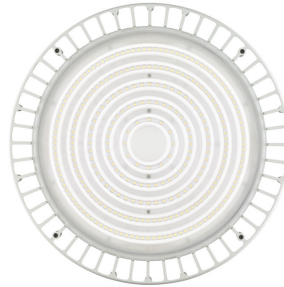

### Λεπτομέρειες για το προϊόν

CoreLine High-bay Value BY101P  
back DPP1

CoreLine High-bay Value BY101P  
back DPP2

CoreLine High-bay Value BY101P  
front DPP5