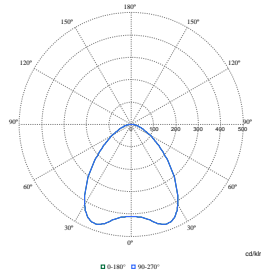

Polar Normal (separate) - null - 911401646307