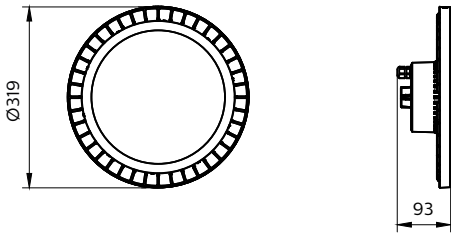

Ledinaire Highbay

Användning

- Lagerlokaler
- Tillverkning

Versions

Ledinaire Highbay BY020P G3

Ledinaire Highbay BY021P G3

Ledinaire Highbay All-in BY30P

Måttskiss