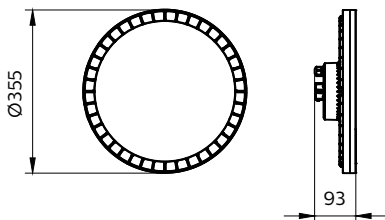

Ledinaire Highbay BY021P G3

Ledinaire Highbay All-in BY30P

Måttskiss