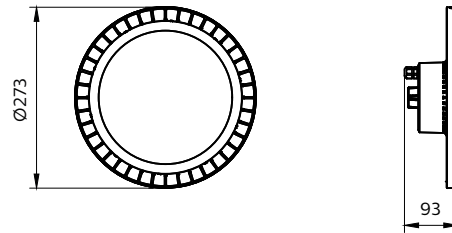

Ledinaire Highbay

Användning

- Lagerlokaler
- Tillverkning

Versions

Ledinaire Highbay BY020P G3

Ledinaire Highbay BY021P G3

Ledinaire Highbay All-in BY30P

Måttskiss