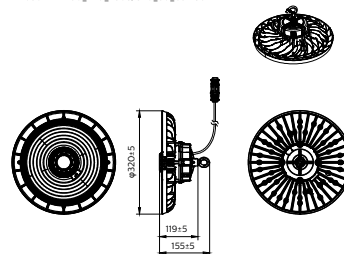

BY030P LED150_220_2805/840_50_65 PSU WB