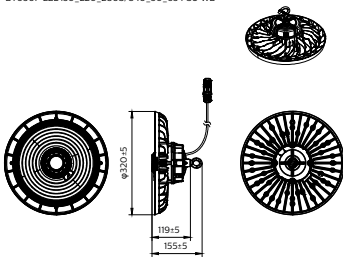

Avantages

- Qualité et fiabilité Philips
- Économies d'énergie
- Installation simple et rapide
- Large gamme d'applications

Ledinaire Armature

Fonctions

- Design moderne et discret
- Deux tailles et deux niveaux de flux lumineux : 10 000 lm 24 cm (BY020P) et 20 000 lm 34 cm (BY021P)
- Indice de protection élevé (IP65) parfait pour toute application
- Connecteur IP65 inclus
- Point de suspension unique avec crochet d'installation

Application

- Entrepôts
- Sites de production

Versions

Ledinaire Highbay All-in BY30P

Schéma dimensionnel

BY030P LED150_220_2805/840_50_65 PSU WB

Détails sur le produit

Ledinaire BY030P CCT swtch
DDP3