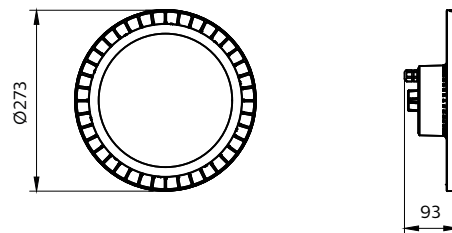

Εφαρμογή

- Αποθήκες
- Χώροι παραγωγής

Versions

Ledinaire Highbay BY020P G3

Ledinaire Highbay BY021P G3

Ledinaire Highbay All-in BY30P

Σχεδιάγραμμα διαστάσεων

BY030P LED150_220_2805/840_50_65 PSU WB