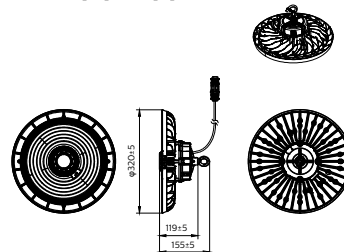

Εφαρμογή

- Αποθήκες
- Χώροι παραγωγής

Versions

Ledinaire Highbay BY020P G3

Ledinaire Highbay BY021P G3

Ledinaire Highbay All-in BY30P

Σχεδιάγραμμα διαστάσεων

BY030P LED150_220_2805/840_50_65 PSU WB