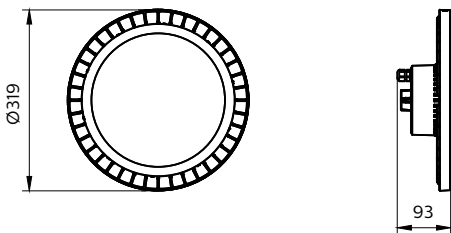

Εφαρμογή

- Αποθήκες
- Χώροι παραγωγής

Versions

Ledinaire Highbay BY020P G3

Ledinaire Highbay BY021P G3

Ledinaire Highbay All-in BY30P

Σχεδιάγραμμα διαστάσεων

BY030P LED150_220_2805/840_50_65 PSU WB