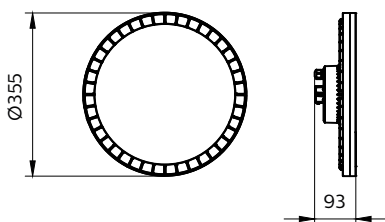

Εφαρμογή

- Αποθήκες
- Χώροι παραγωγής

Versions

Ledinaire Highbay BY020P G3

Ledinaire Highbay BY021P G3

Ledinaire Highbay All-in BY30P

Σχεδιάγραμμα διαστάσεων

BY030P LED150_220_2805/840_50_65 PSU WB