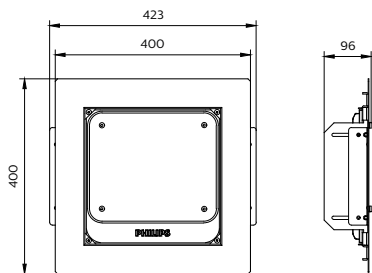

Ứng dụng

- Trạm xăng và Khu tiện lợi
- Bãi đỗ xe
- Chế biến thực phẩm

Bản vẽ kích thước

GreenPerform Canopy Mini500 G4

Bản vẽ kích thước

Thông tin chung	
Thẻ dịch vụ	Có
Thông tin kỹ thuật về đèn	
Chỉ số hoàn màu (CRI)	>80
Vận hành và điện	
Cấp bảo vệ IEC	Cấp an toàn I
Điện áp đầu vào	220-240 V
Tần số dòng	50 to 60 Hz
Cơ khí và vỏ đèn	
Màu vỏ đèn	Trắng
Mã bảo vệ chống xâm nhập	IP65
Phê duyệt và ứng dụng	
Đấu CE	Có
Hiệu suất ban đầu (Tuân thủ IEC)	
Dung sai quang thông	+/-10%