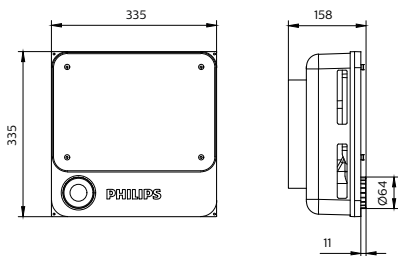

Ứng dụng

- Trạm xăng và Khu tiện lợi
- Bãi đỗ xe
- Chế biến thực phẩm

Bản vẽ kích thước

GreenPerform Canopy Mini500 G4

Bản vẽ kích thước

Thông tin chung	
Thẻ dịch vụ	Có
Thông tin kỹ thuật về đèn	
Chỉ số hoàn màu (CRI)	>80
Vận hành và điện	
Cấp bảo vệ IEC	Cấp an toàn I
Điện áp đầu vào	220-240 V
Tần số dòng	50 to 60 Hz
Cơ khí và vỏ đèn	
Màu vỏ đèn	Trắng
Mã bảo vệ chống xâm nhập	IP65
Phê duyệt và ứng dụng	
Đấu CE	Có
Hiệu suất ban đầu (Tuân thủ IEC)	
Dung sai quang thông	+/-10%