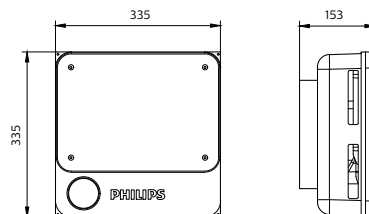

Ứng dụng

- Trạm xăng và Khu tiện lợi
- Bãi đỗ xe
- Chế biến thực phẩm

Bản vẽ kích thước

GreenPerform Canopy Mini500 G4

Bản vẽ kích thước

Thông tin chung	
Thẻ dịch vụ	Có
Thông tin kỹ thuật về đèn	
Chỉ số hoàn màu (CRI)	>80
Vận hành và điện	
Cấp bảo vệ IEC	Cấp an toàn I
Điện áp đầu vào	220-240 V
Tần số dòng	50 to 60 Hz
Cơ khí và vỏ đèn	
Màu vỏ đèn	Trắng
Mã bảo vệ chống xâm nhập	IP65
Phê duyệt và ứng dụng	
Đấu CE	Có
Hiệu suất ban đầu (Tuân thủ IEC)	
Dung sai quang thông	+/-10%