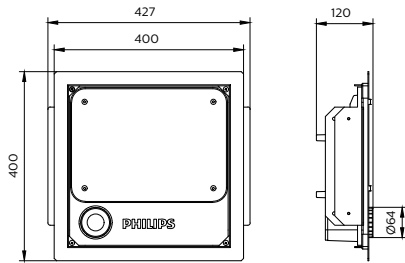

Ứng dụng

- Trạm xăng và Khu tiện lợi
- Bãi đỗ xe
- Chế biến thực phẩm

Bản vẽ kích thước

GreenPerform Canopy Mini500 G4

Bản vẽ kích thước

Thông tin chung	
Thẻ dịch vụ	Có
Thông tin kỹ thuật về đèn	
Chỉ số hoàn màu (CRI)	>80
Vận hành và điện	
Cấp bảo vệ IEC	Cấp an toàn I
Điện áp đầu vào	220-240 V
Tần số dòng	50 to 60 Hz
Cơ khí và vỏ đèn	
Màu vỏ đèn	Trắng
Mã bảo vệ chống xâm nhập	IP65
Phê duyệt và ứng dụng	
Đấu CE	Có
Hiệu suất ban đầu (Tuân thủ IEC)	
Dung sai quang thông	+/-10%