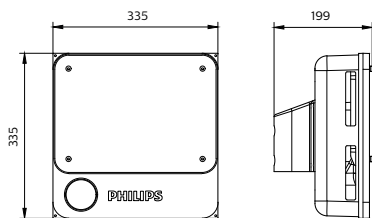

Ứng dụng

- Trạm xăng và Khu tiện lợi
- Bãi đỗ xe
- Chế biến thực phẩm

Bản vẽ kích thước

GreenPerform Canopy Mini500 G4

Bản vẽ kích thước

Thông tin chung	
Thẻ dịch vụ	Có
Thông tin kỹ thuật về đèn	
Chỉ số hoàn màu (CRI)	>80
Vận hành và điện	
Cấp bảo vệ IEC	Cấp an toàn I
Điện áp đầu vào	220-240 V
Tần số dòng	50 to 60 Hz
Cơ khí và vỏ đèn	
Màu vỏ đèn	Trắng
Mã bảo vệ chống xâm nhập	IP65
Phê duyệt và ứng dụng	
Đấu CE	Có
Hiệu suất ban đầu (Tuân thủ IEC)	
Dung sai quang thông	+/-10%