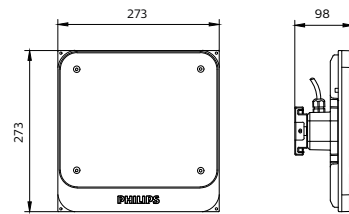

Ứng dụng

- Trạm xăng và Khu tiện lợi
- Bãi đỗ xe
- Chế biến thực phẩm

Bản vẽ kích thước

GreenPerform Canopy Mini500 G4

Bản vẽ kích thước

Thông tin chung	
Thẻ dịch vụ	Có
Thông tin kỹ thuật về đèn	
Chỉ số hoàn màu (CRI)	>80
Vận hành và điện	
Cấp bảo vệ IEC	Cấp an toàn I
Điện áp đầu vào	220-240 V
Tần số dòng	50 to 60 Hz
Cơ khí và vỏ đèn	
Màu vỏ đèn	Trắng
Mã bảo vệ chống xâm nhập	IP65
Phê duyệt và ứng dụng	
Đấu CE	Có
Hiệu suất ban đầu (Tuân thủ IEC)	
Dung sai quang thông	+/-10%