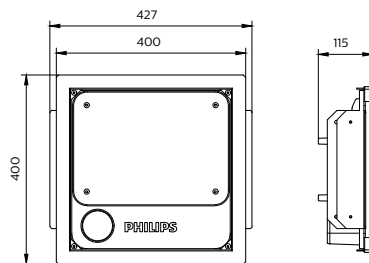

Ứng dụng

- Trạm xăng và Khu tiện lợi
- Bãi đỗ xe
- Chế biến thực phẩm

Bản vẽ kích thước

GreenPerform Canopy Mini500 G4

Bản vẽ kích thước

Thông tin chung	
Thẻ dịch vụ	Có
Thông tin kỹ thuật về đèn	
Chỉ số hoàn màu (CRI)	>80
Vận hành và điện	
Cấp bảo vệ IEC	Cấp an toàn I
Điện áp đầu vào	220-240 V
Tần số dòng	50 to 60 Hz
Cơ khí và vỏ đèn	
Màu vỏ đèn	Trắng
Mã bảo vệ chống xâm nhập	IP65
Phê duyệt và ứng dụng	
Đấu CE	Có
Hiệu suất ban đầu (Tuân thủ IEC)	
Dung sai quang thông	+/-10%