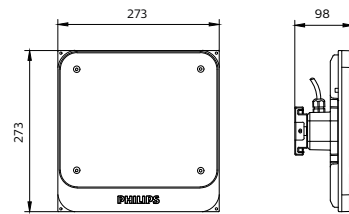

Ứng dụng

- Trạm xăng và Khu tiện lợi
- Bãi đỗ xe
- Chế biến thực phẩm

Bản vẽ kích thước

GreenPerform Canopy Mini500 G4

Bản vẽ kích thước

Thông tin chung	
Thẻ dịch vụ	Có
Thông tin kỹ thuật về đèn	
Chỉ số hoàn màu (CRI)	>80
Vận hành và điện	
Cấp bảo vệ IEC	Cấp an toàn I
Điện áp đầu vào	220-240 V
Tần số lưới điện	50 to 60 Hz
Cơ khí và vỏ đèn	
Màu sắc vỏ thiết bị	Trắng
Mã bảo vệ chống xâm nhập	IP65
Phê duyệt và ứng dụng	
Đấu CE	Có
Hiệu suất ban đầu (Tuân thủ IEC)	
Dung sai quang thông	+/-10%