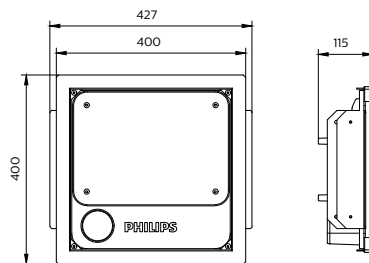

Ứng dụng

- Trạm xăng và Khu tiện lợi
- Bãi đỗ xe
- Chế biến thực phẩm

Bản vẽ kích thước

GreenPerform Canopy Mini500 G4

Bản vẽ kích thước

Thông tin chung	
Thẻ dịch vụ	Có
Thông tin kỹ thuật về đèn	
Chỉ số hoàn màu (CRI)	>80
Vận hành và điện	
Cấp bảo vệ IEC	Cấp an toàn I
Điện áp đầu vào	220-240 V
Tần số lưới điện	50 to 60 Hz
Cơ khí và vỏ đèn	
Màu sắc vỏ thiết bị	Trắng
Mã bảo vệ chống xâm nhập	IP65
Phê duyệt và ứng dụng	
Đấu CE	Có
Hiệu suất ban đầu (Tuân thủ IEC)	
Dung sai quang thông	+/-10%