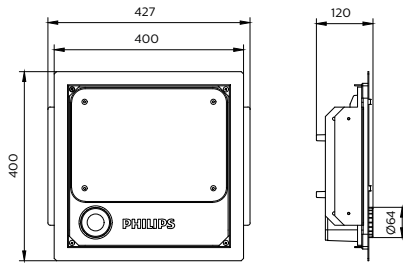

Ứng dụng

- Trạm xăng và Khu tiện lợi
- Bãi đỗ xe
- Chế biến thực phẩm

Bản vẽ kích thước

GreenPerform Canopy Mini500 G4

Bản vẽ kích thước

Thông tin chung	
Thẻ dịch vụ	Có
Thông tin kỹ thuật về đèn	
Chỉ số hoàn màu (CRI)	>80
Vận hành và điện	
Cấp bảo vệ IEC	Cấp an toàn I
Điện áp đầu vào	220-240 V
Tần số lưới điện	50 to 60 Hz
Cơ khí và vỏ đèn	
Màu sắc vỏ thiết bị	Trắng
Mã bảo vệ chống xâm nhập	IP65
Phê duyệt và ứng dụng	
Đấu CE	Có
Hiệu suất ban đầu (Tuân thủ IEC)	
Dung sai quang thông	+/-10%