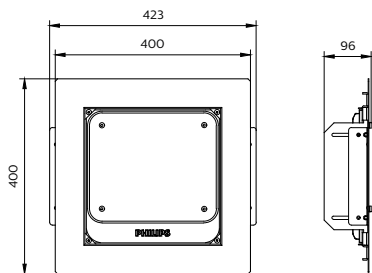

Ứng dụng

- Trạm xăng và Khu tiện lợi
- Bãi đỗ xe
- Chế biến thực phẩm

Bản vẽ kích thước

GreenPerform Canopy Mini500 G4

Bản vẽ kích thước

Thông tin chung	
Thẻ dịch vụ	Có
Thông tin kỹ thuật về đèn	
Chỉ số hoàn màu (CRI)	>80
Vận hành và điện	
Cấp bảo vệ IEC	Cấp an toàn I
Điện áp đầu vào	220-240 V
Tần số lưới điện	50 to 60 Hz
Cơ khí và vỏ đèn	
Màu sắc vỏ thiết bị	Trắng
Mã bảo vệ chống xâm nhập	IP65
Phê duyệt và ứng dụng	
Đấu CE	Có
Hiệu suất ban đầu (Tuân thủ IEC)	
Dung sai quang thông	+/-10%