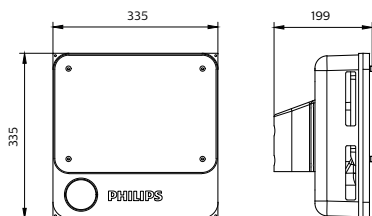

Ứng dụng

- Trạm xăng và Khu tiện lợi
- Bãi đỗ xe
- Chế biến thực phẩm

Bản vẽ kích thước

GreenPerform Canopy Mini500 G4

Bản vẽ kích thước

Thông tin chung	
Thẻ dịch vụ	Có
Thông tin kỹ thuật về đèn	
Chỉ số hoàn màu (CRI)	>80
Vận hành và điện	
Cấp bảo vệ IEC	Cấp an toàn I
Điện áp đầu vào	220-240 V
Tần số lưới điện	50 to 60 Hz
Cơ khí và vỏ đèn	
Màu sắc vỏ thiết bị	Trắng
Mã bảo vệ chống xâm nhập	IP65
Phê duyệt và ứng dụng	
Đấu CE	Có
Hiệu suất ban đầu (Tuân thủ IEC)	
Dung sai quang thông	+/-10%