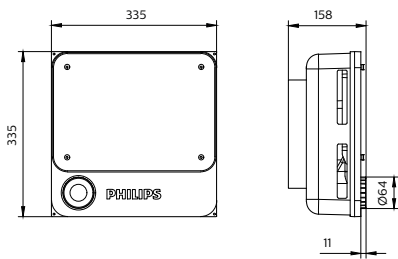

Ứng dụng

- Trạm xăng và Khu tiện lợi
- Bãi đỗ xe
- Chế biến thực phẩm

Bản vẽ kích thước

GreenPerform Canopy Mini500 G4

Bản vẽ kích thước

Thông tin chung	
Thẻ dịch vụ	Có
Thông tin kỹ thuật về đèn	
Chỉ số hoàn màu (CRI)	>80
Vận hành và điện	
Cấp bảo vệ IEC	Cấp an toàn I
Điện áp đầu vào	220-240 V
Tần số lưới điện	50 to 60 Hz
Cơ khí và vỏ đèn	
Màu sắc vỏ thiết bị	Trắng
Mã bảo vệ chống xâm nhập	IP65
Phê duyệt và ứng dụng	
Đấu CE	Có
Hiệu suất ban đầu (Tuân thủ IEC)	
Dung sai quang thông	+/-10%