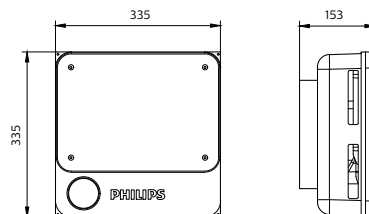

Ứng dụng

- Trạm xăng và Khu tiện lợi
- Bãi đỗ xe
- Chế biến thực phẩm

Bản vẽ kích thước

GreenPerform Canopy Mini500 G4

Bản vẽ kích thước

Thông tin chung	
Thẻ dịch vụ	Có
Thông tin kỹ thuật về đèn	
Chỉ số hoàn màu (CRI)	>80
Vận hành và điện	
Cấp bảo vệ IEC	Cấp an toàn I
Điện áp đầu vào	220-240 V
Tần số lưới điện	50 to 60 Hz
Cơ khí và vỏ đèn	
Màu sắc vỏ thiết bị	Trắng
Mã bảo vệ chống xâm nhập	IP65
Phê duyệt và ứng dụng	
Đấu CE	Có
Hiệu suất ban đầu (Tuân thủ IEC)	
Dung sai quang thông	+/-10%