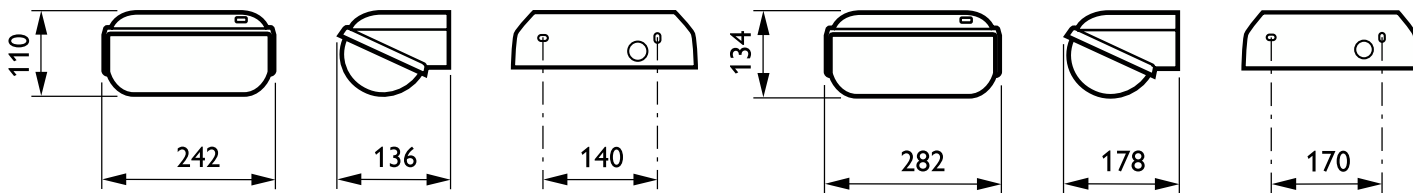

FWC LED

Rozmerový obrázok